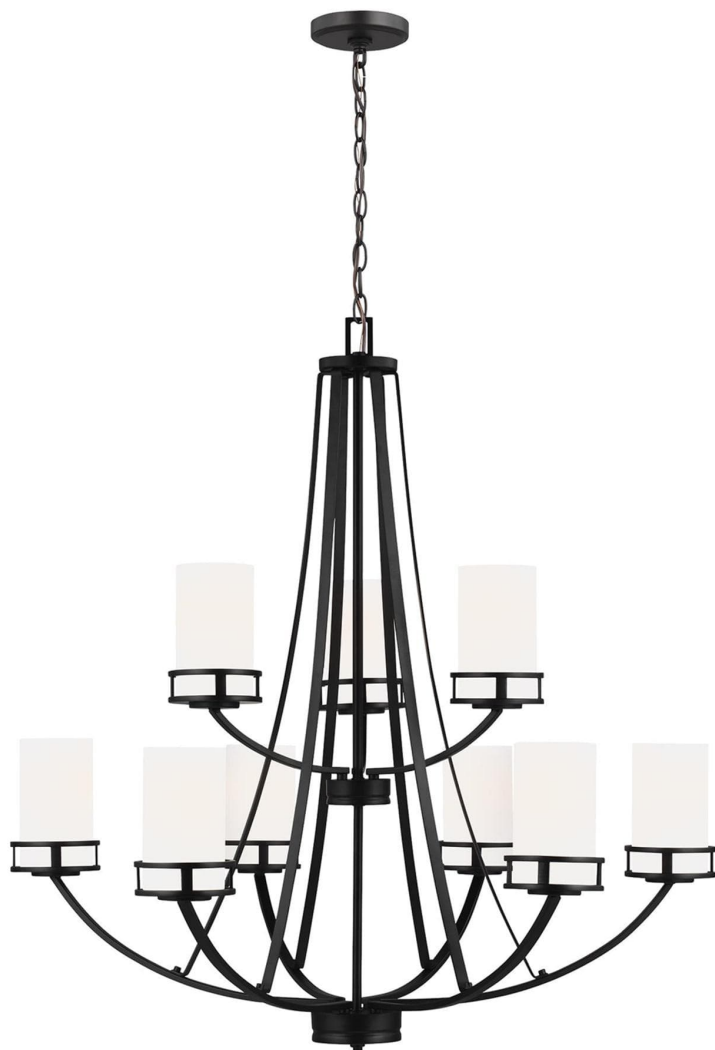

Спецификация Артикул: 3121609-112

Люстра

Robie Nine Light

дизайнер: Sea Gull Collection

Диаметр: 83.8 см

Общая высота: 275.6 см

Высота: 86.4 см

Навес: D:12.7см H:0.8712.7см Round

Цоколь: 9 - Medium - A19

Отделка: Черная полночь

Лампы: Лампы в комплект не входят

VISUAL COMFORT & Co.

spb LIGHTING

Санкт-Петербург, Академика Павлова д. 6 к. 1,

ежедневно 10:00 – 20:00

sales@spblighting.ru