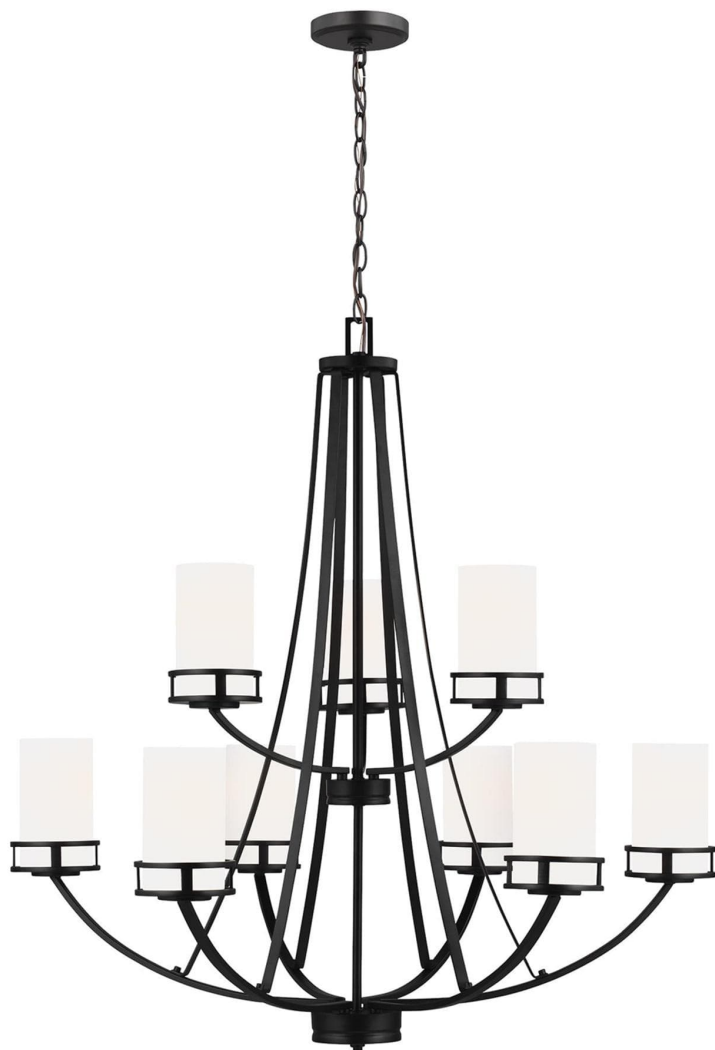

Спецификация Артикул: 3121609EN3-112

Люстра

Robie Nine Light

дизайнер: Sea Gull Collection

Диаметр: 83.8 см

Общая высота: 275.6 см

Высота: 86.4 см

Навес: D:12.7см H:0.8712.7см Round

Цоколь: 9 - Medium - A19

Отделка: Черная полночь

Лампы: Светодиодные лампы в комплекте

VISUAL COMFORT & Co.

spb LIGHTING

Санкт-Петербург, Академика Павлова д. 6 к. 1,

ежедневно 10:00 – 20:00

sales@spblighting.ru