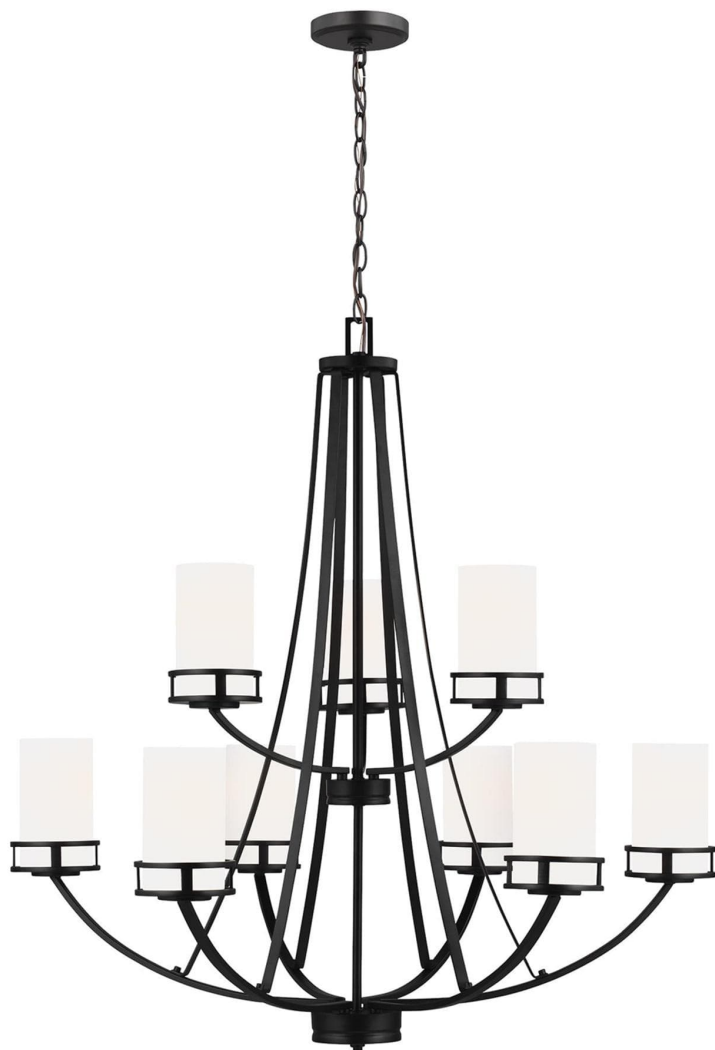

Спецификация    Артикул: 3121609EN3-112

Люстра

## Robie Nine Light

дизайнер: Sea Gull Collection

Диаметр: 83.8 см

Общая высота: 275.6 см

Высота: 86.4 см

Навес: D:12.7см H:0.8712.7см Round

Цоколь: 9 - Medium - A19

Отделка: Черная полночь