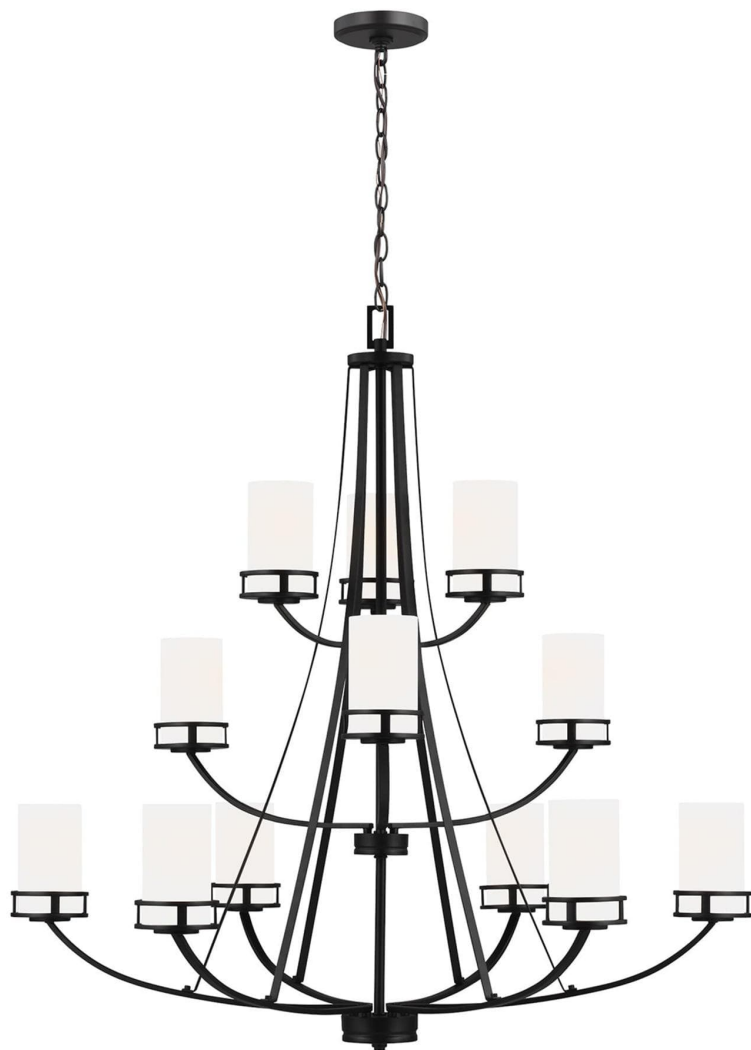

Спецификация    Артикул: 3121612-112

Люстра

## Robie Twelve Light

дизайнер: Sea Gull Collection

Диаметр: 101.6 см

Общая высота: 292.4 см

Высота: 103.2 см

Навес: D:12.7см H:0.8712.7см Round

Цоколь: 12 - Medium - A19

Отделка: Черная полночь