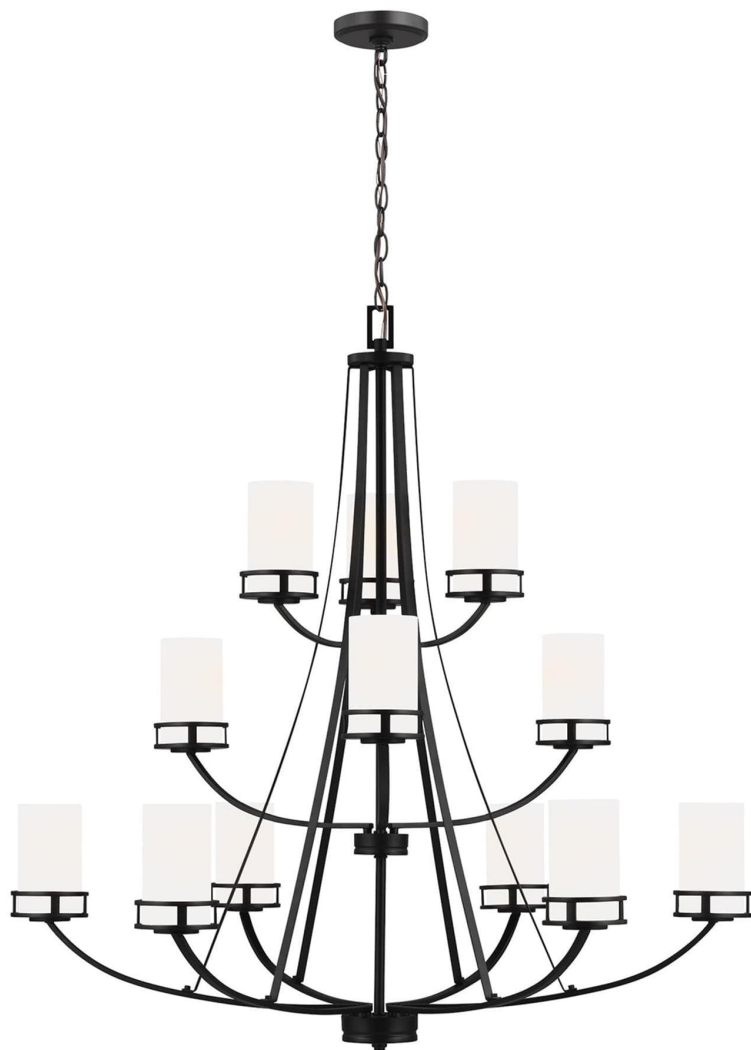

Спецификация Артикул: 3121612-112

Люстра

Robie Twelve Light

дизайнер: Sea Gull Collection

Диаметр: 101.6 см

Общая высота: 292.4 см

Высота: 103.2 см

Навес: D:12.7см H:0.8712.7см Round

Цоколь: 12 - Medium - A19

Отделка: Черная полночь

Лампы: Лампы в комплект не входят

VISUAL COMFORT & Co.

spb LIGHTING

Санкт-Петербург, Академика Павлова д. 6 к. 1,

ежедневно 10:00 - 20:00

sales@spblighting.ru