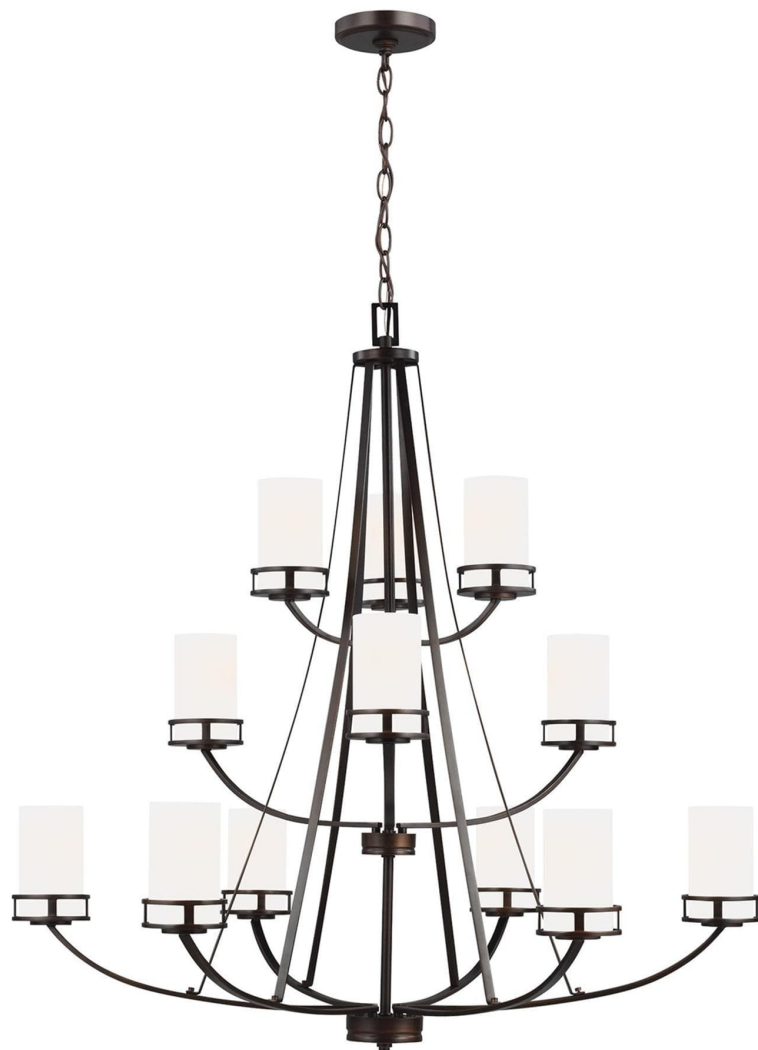

Спецификация Артикул: 3121612-710

Люстра

Robie Twelve Light

дизайнер: Sea Gull Collection

Диаметр: 101.6 см

Общая высота: 292.4 см

Высота: 103.2 см

Навес: D:12.7см H:0.8712.7см Round

Цоколь: 12 - Medium - A19

Отделка: Сожженная Сиена

Лампы: Лампы в комплект не входят

VISUAL COMFORT & Co.

spb LIGHTING

Санкт-Петербург, Академика Павлова д. 6 к. 1,

ежедневно 10:00 - 20:00

sales@spblighting.ru