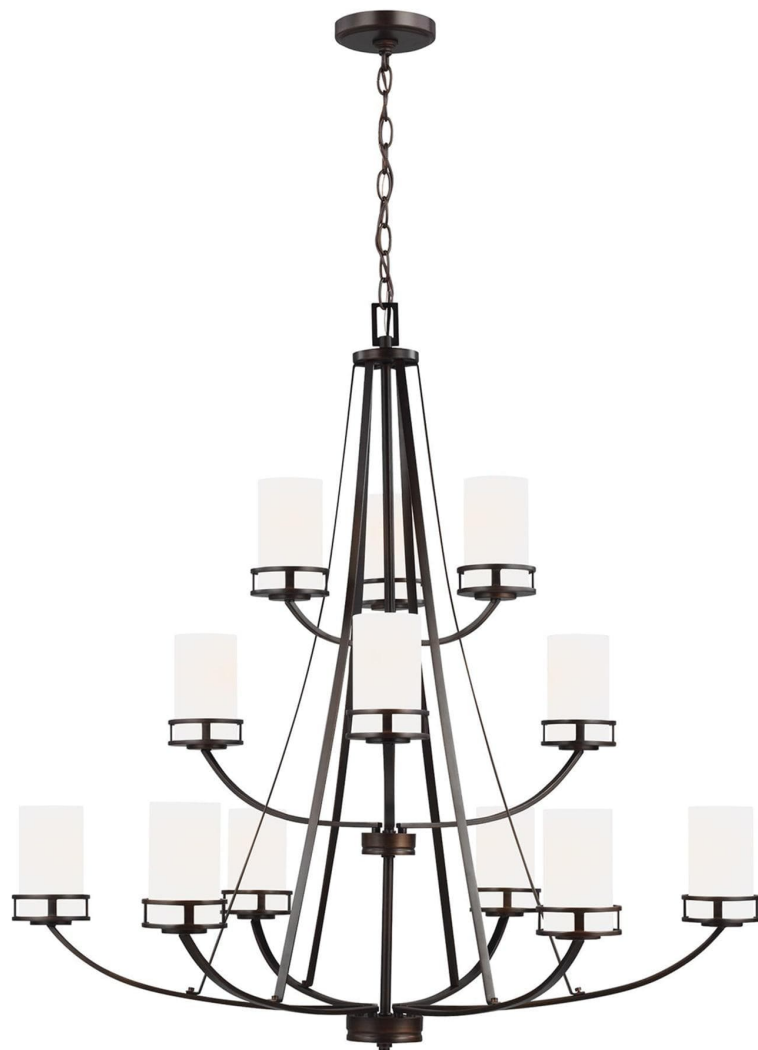

Спецификация    Артикул: 3121612-710

Люстра

## Robie Twelve Light

дизайнер: Sea Gull Collection

Диаметр: 101.6 см

Общая высота: 292.4 см

Высота: 103.2 см

Навес: D:12.7см H:0.8712.7см Round

Цоколь: 12 - Medium - A19

Отделка: Сожженная Сиена