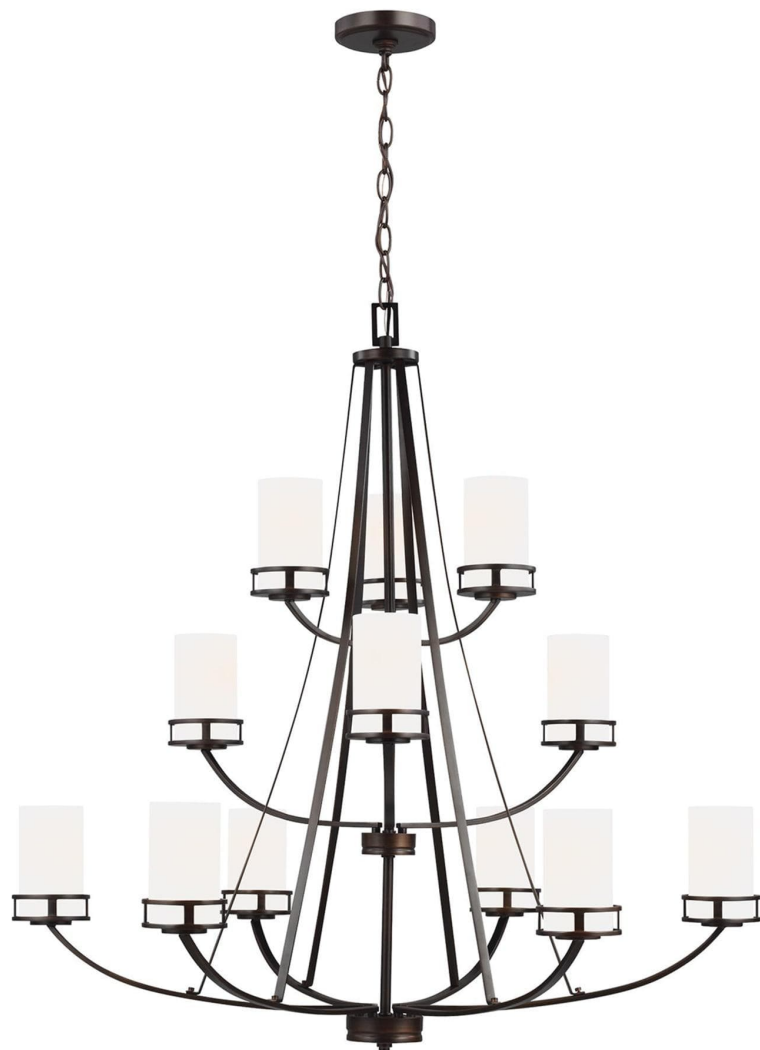

Спецификация Артикул: 3121612-710

Люстра

Robie Twelve Light

дизайнер: Sea Gull Collection

Диаметр: 101.6 см

Общая высота: 292.4 см

Высота: 103.2 см

Навес: D:12.7см H:0.8712.7см Round

Цоколь: 12 - Medium - A19

Отделка: Сожженная Сиена

Лампы: Лампы в комплект не входят

VISUAL COMFORT & Co.

spb LIGHTING

Санкт-Петербург, Академика Павлова д. 6 к. 1,

ежедневно 10:00 – 20:00

sales@spblighting.ru