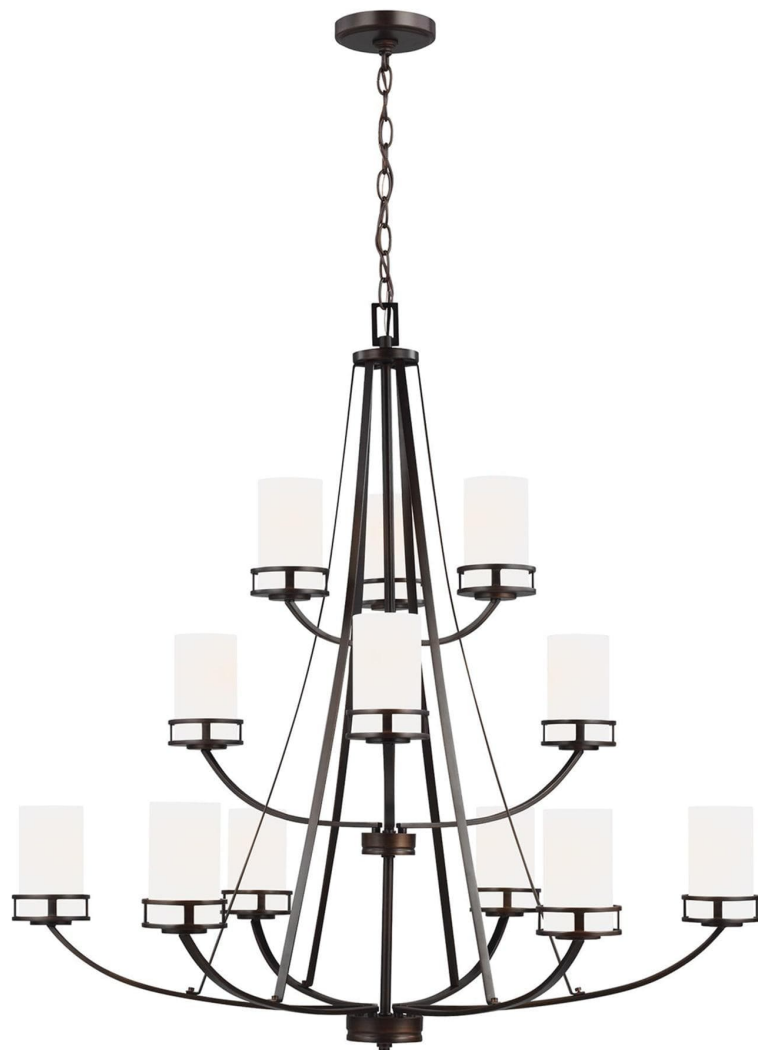

Спецификация Артикул: 3121612-710

Люстра

Robie Twelve Light

дизайнер: Sea Gull Collection

Диаметр: 101.6 см

Общая высота: 292.4 см

Высота: 103.2 см

Навес: D:12.7см H:0.8712.7см Round

Цоколь: 12 - Medium - A19

Отделка: Сожженная Сиена

Лампы: Лампы в комплект не входят

VISUAL COMFORT & Co.

spb LIGHTING

Санкт-Петербург, Академика Павлова д. 6 к. 1,

ежедневно 10:00 – 20:00

sales@spblighting.ru