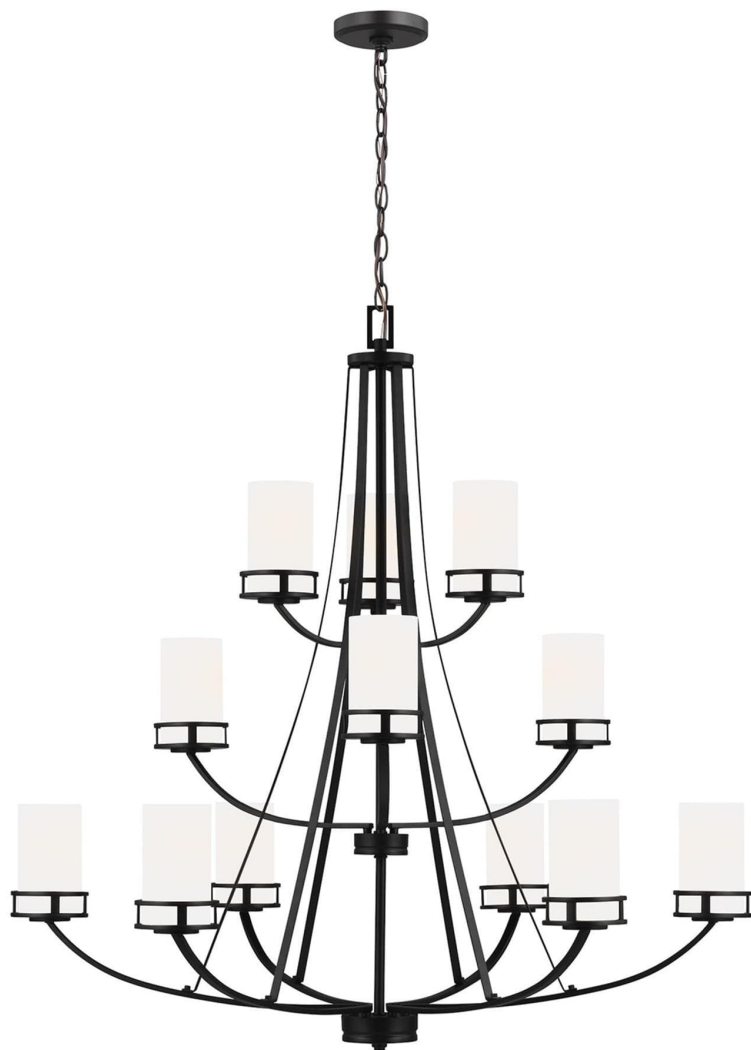

Спецификация    Артикул: 3121612EN3-112

Люстра

## Robie Twelve Light

дизайнер: Sea Gull Collection

Диаметр: 101.6 см

Общая высота: 292.4 см

Высота: 103.2 см

Навес: D:12.7см H:0.8712.7см Round

Цоколь: 12 - Medium - A19

Отделка: Черная полночь