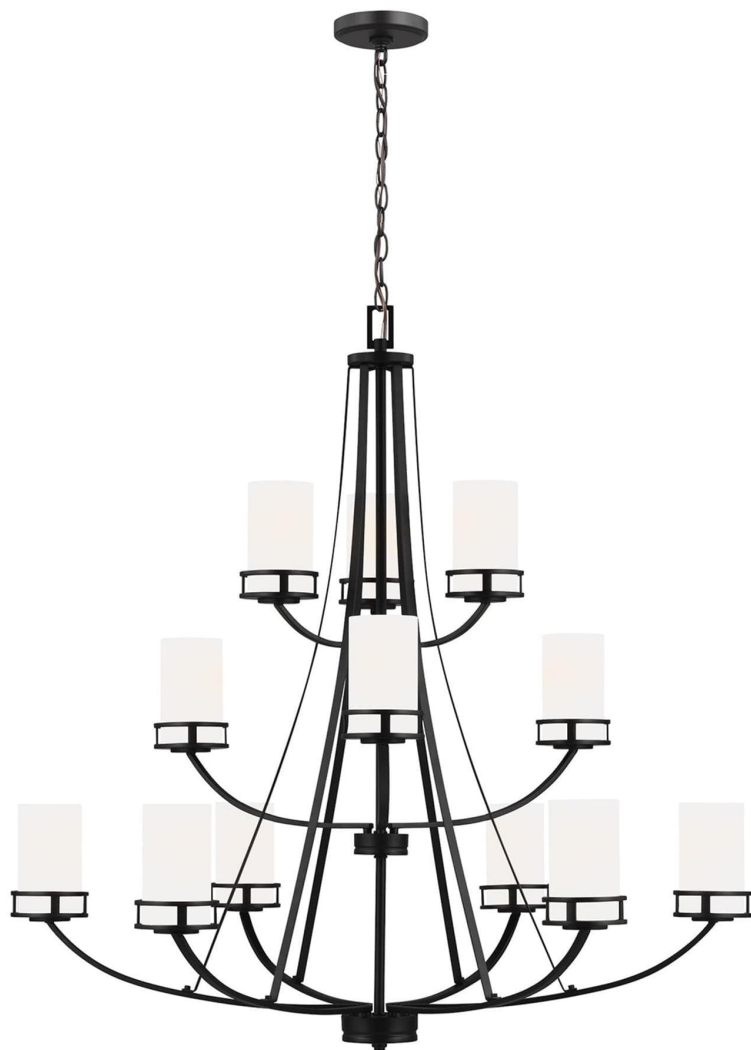

Спецификация Артикул: 3121612EN3-112

Люстра

Robie Twelve Light

дизайнер: Sea Gull Collection

Диаметр: 101.6 см

Общая высота: 292.4 см

Высота: 103.2 см

Навес: D:12.7см H:0.8712.7см Round

Цоколь: 12 - Medium - A19

Отделка: Черная полночь

Лампы: Светодиодные лампы в комплекте

VISUAL COMFORT & Co.

spb LIGHTING

Санкт-Петербург, Академика Павлова д. 6 к. 1,

ежедневно 10:00 - 20:00

sales@spblighting.ru