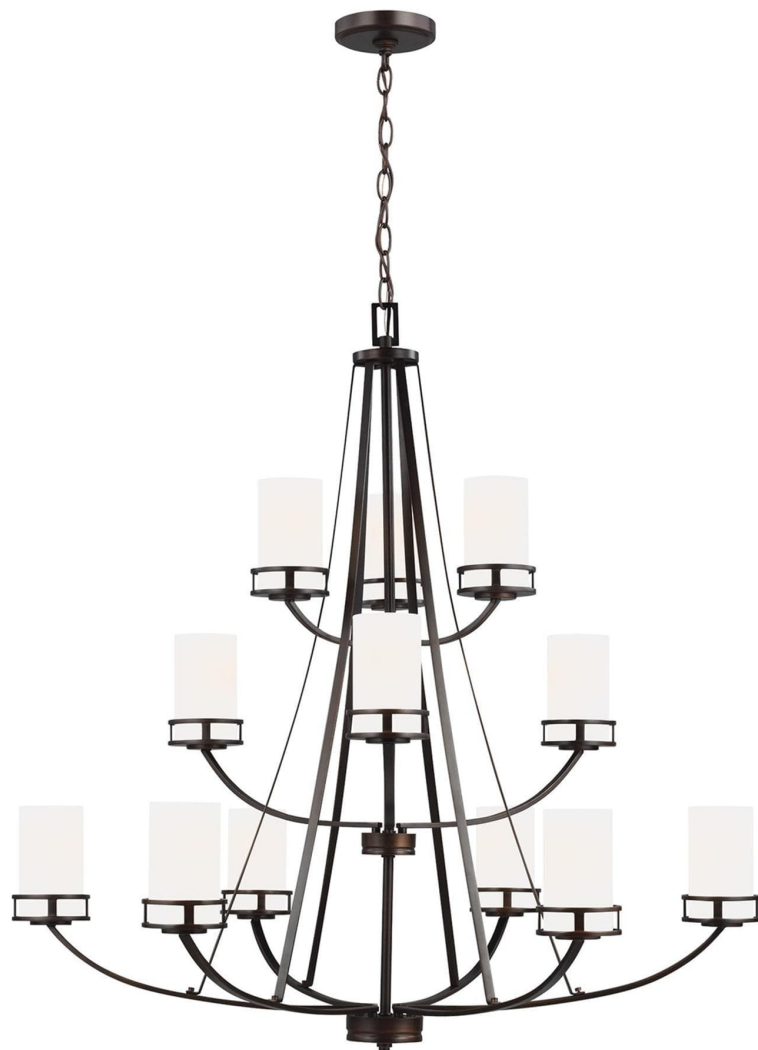

Спецификация    Артикул: 3121612EN3-710

Люстра

## Robie Twelve Light

дизайнер: Sea Gull Collection

Диаметр: 101.6 см

Общая высота: 292.4 см

Высота: 103.2 см

Навес: D:12.7см H:0.8712.7см Round

Цоколь: 12 - Medium - A19

Отделка: Сожженная Сиена