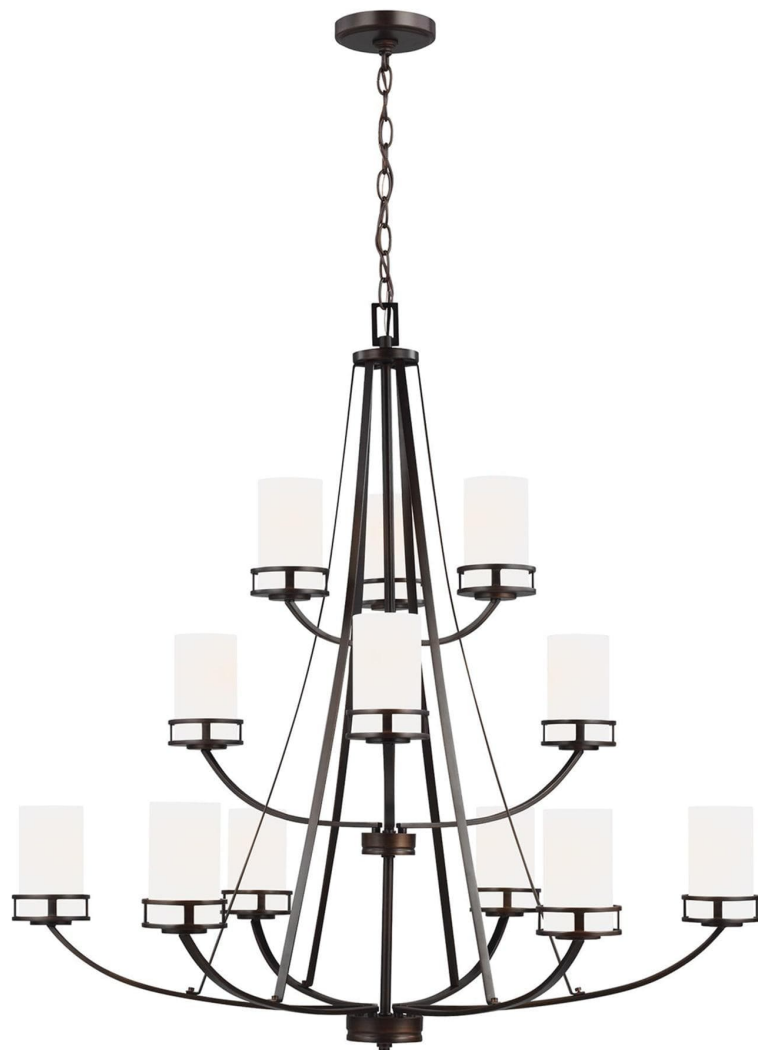

Спецификация Артикул: 3121612EN3-710

Люстра

Robie Twelve Light

дизайнер: Sea Gull Collection

Диаметр: 101.6 см

Общая высота: 292.4 см

Высота: 103.2 см

Навес: D:12.7см H:0.8712.7см Round

Цоколь: 12 - Medium - A19

Отделка: Сожженная Сиена

Лампы: Светодиодные лампы в комплекте

VISUAL COMFORT & Co.

spb LIGHTING

Санкт-Петербург, Академика Павлова д. 6 к. 1,

ежедневно 10:00 – 20:00

sales@spblighting.ru