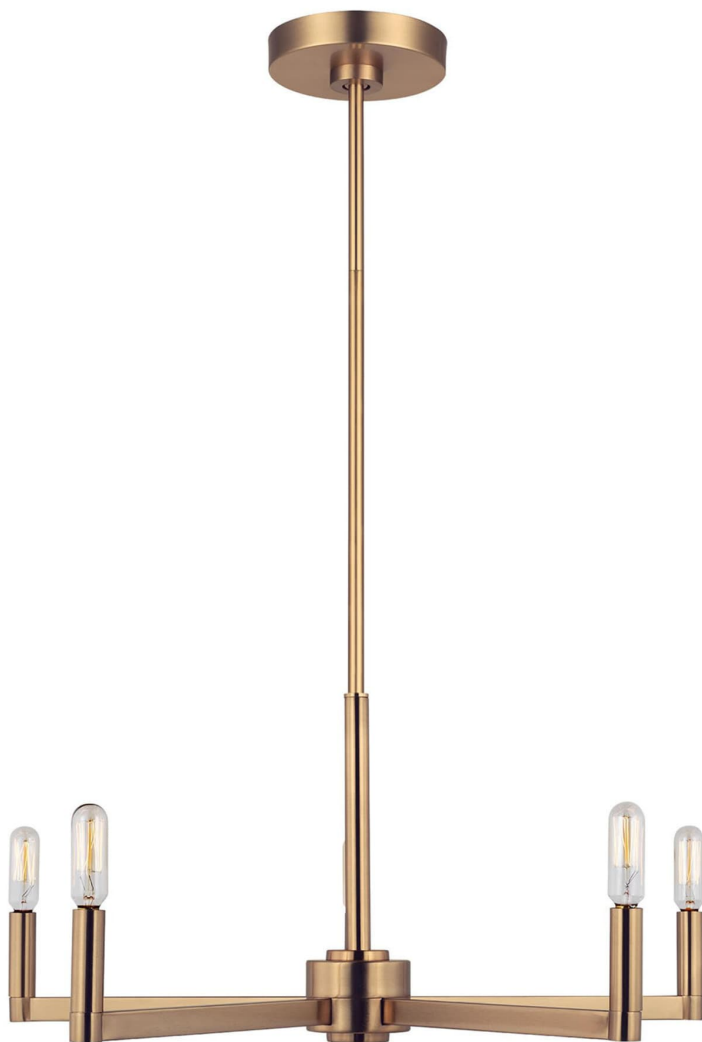

Спецификация    Артикул: 3164205-848

Люстра

## Fullton Five Light

дизайнер: Visual Comfort

Ширина: 61 см

Общая высота: 134.6 см

Высота: 25.4 см

Навес: D

Цоколь: 5 - Candelabra - T8

Рейтинг: Damp Rated

Отделка: Атласная латунь

Тип ламп: Лампы в комплект не входят

VISUAL COMFORT & Co.

spb LIGHTING

Санкт-Петербург, Академика Павлова д. 6 к. 1,

ежедневно 10:00 – 20:00

[sales@spblighting.ru](mailto:sales@spblighting.ru)