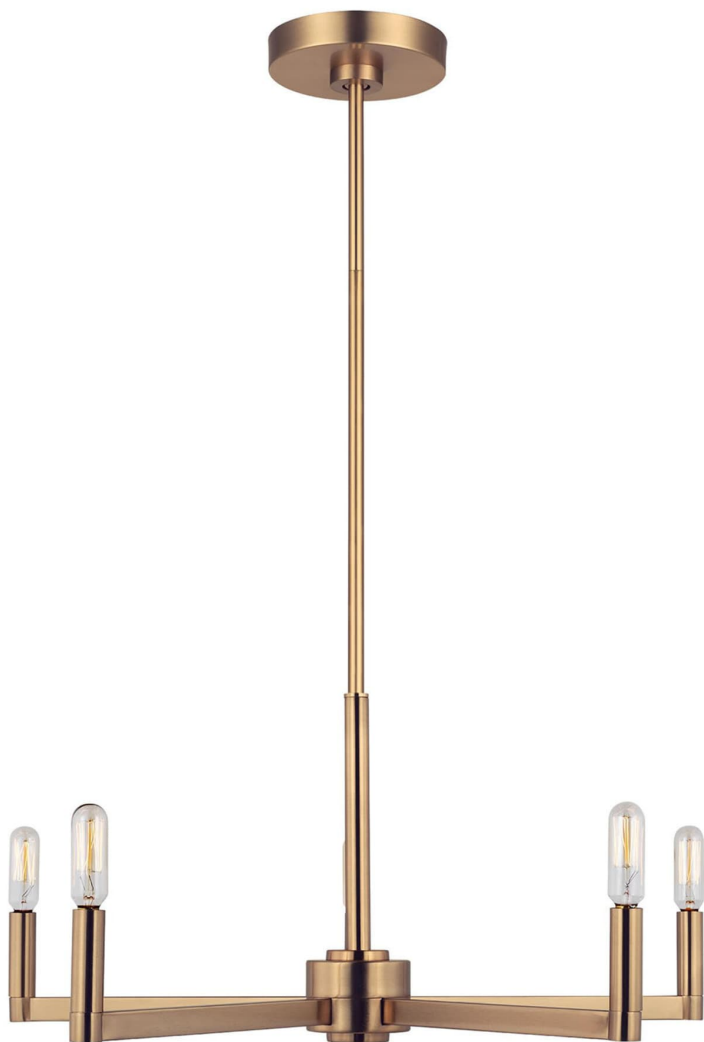

Спецификация Артикул: 3164205-848

Люстра

Fullton Five Light

дизайнер: Visual Comfort

Ширина: 61 см

Общая высота: 134.6 см

Высота: 25.4 см

Навес: D

Цоколь: 5 - Candelabra - T8

Рейтинг: Damp Rated

Отделка: Атласная латунь

Тип ламп: Лампы в комплект не входят

VISUAL COMFORT & Co.

spb LIGHTING

Санкт-Петербург, Академика Павлова д. 6 к. 1,

ежедневно 10:00 – 20:00