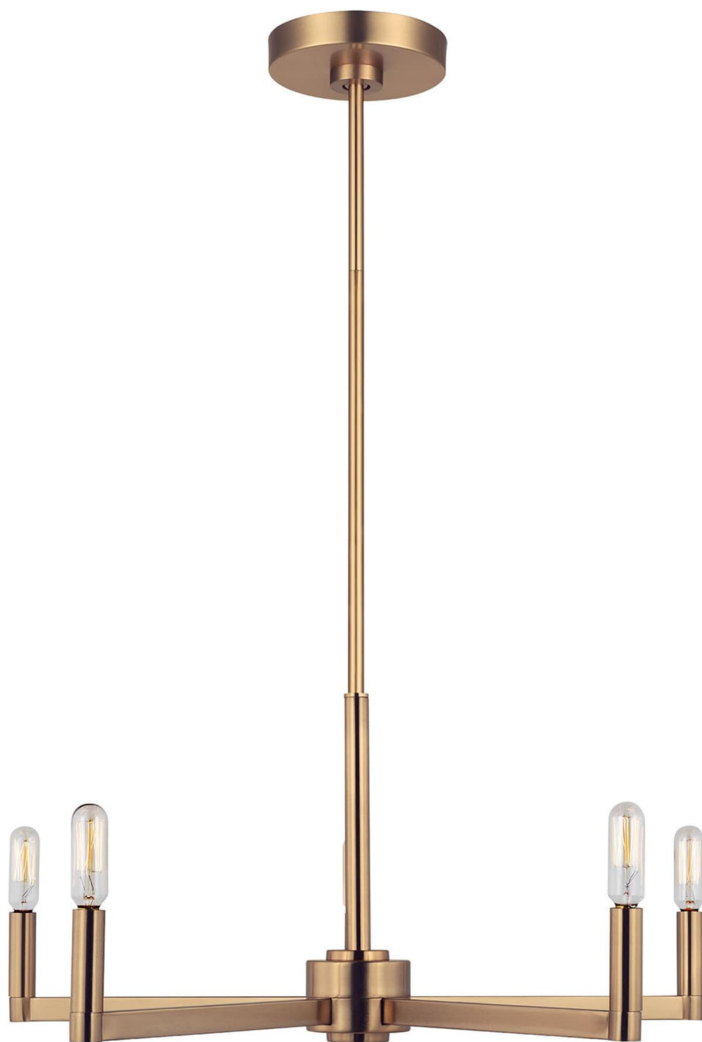

Спецификация Артикул: 3164205-848

Люстра

Fullton Five Light

дизайнер: Visual Comfort

Ширина: 61 см

Общая высота: 134.6 см

Высота: 25.4 см

Навес: D

Цоколь: 5 - Candelabra - T8

Рейтинг: Damp Rated

Отделка: Атласная латунь

Тип ламп: Лампы в комплект не входят

VISUAL COMFORT & Co.

spb LIGHTING

Санкт-Петербург, Академика Павлова д. 6 к. 1,

ежедневно 10:00 – 20:00