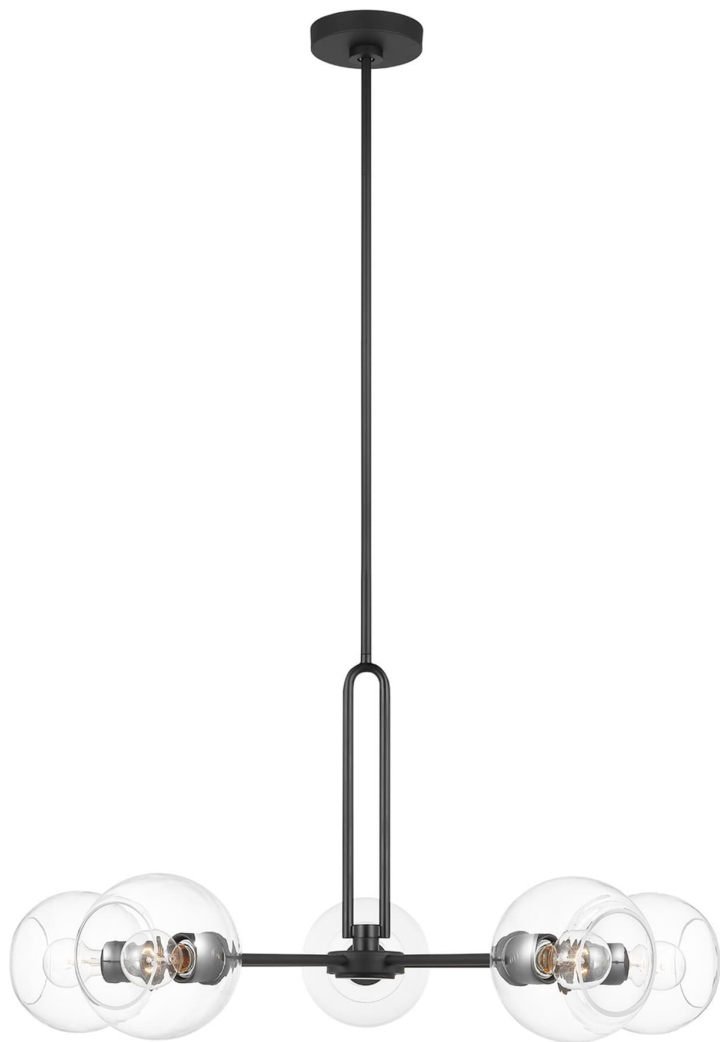

Спецификация Артикул: 3255705EN7-112

Люстра

Codyn Five Light Large

дизайнер: Visual Comfort

Ширина: 86.4 см

Общая высота: 152.4 см

Высота: 50.8 см

Навес: D

Цоколь: 5 - Medium - A19

Рейтинг: Damp Rated

Абажур: Прозрачное стекло

Отделка: Черная полночь

Тип ламп: Светодиодные лампы в комплекте

VISUAL COMFORT & Co.

spb LIGHTING

Санкт-Петербург, ДЦ «Design District DAA»,
Красногвардейская площадь 3Е, 1 этаж,
главный вход, ежедневно 11:00 – 20:00
sales@spblighting.ru +7 812 4678 588