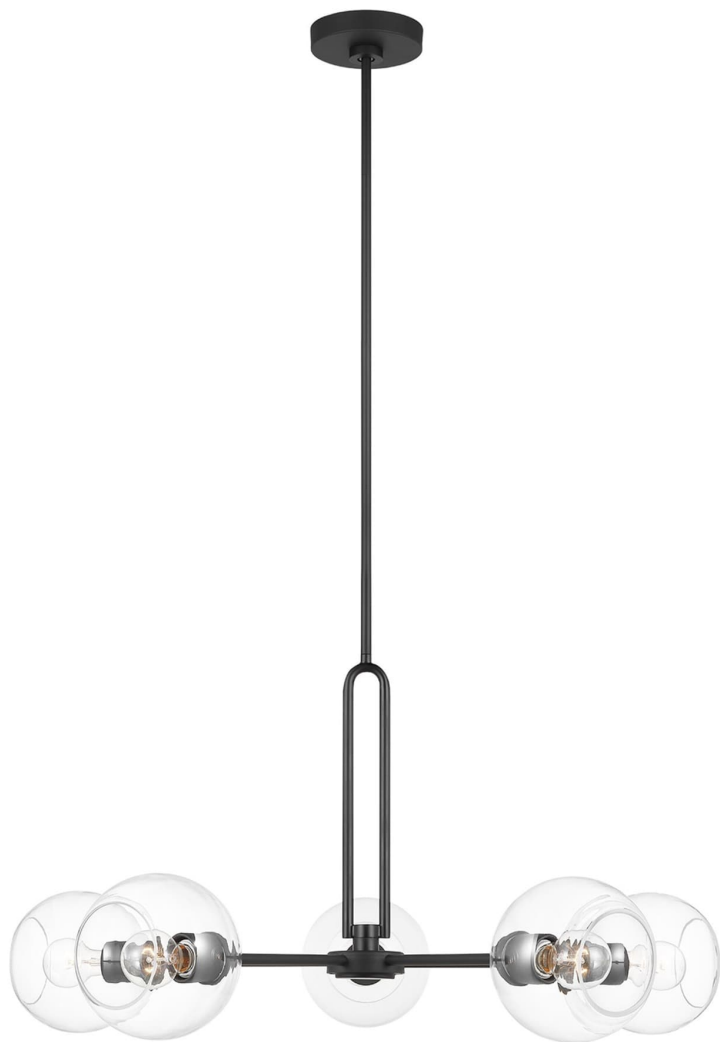

Спецификация Артикул: 3255705EN7-112

Люстра

Codyn Five Light Large

дизайнер: Visual Comfort

Ширина: 86.4 см

Общая высота: 152.4 см

Высота: 50.8 см

Навес: D

Цоколь: 5 - Medium - A19

Рейтинг: Damp Rated

Абажур: Прозрачное стекло

Отделка: Черная полночь

Тип ламп: Светодиодные лампы в комплекте

VISUAL COMFORT & Co.

spb LIGHTING

Санкт-Петербург, Академика Павлова д. 6 к. 1,