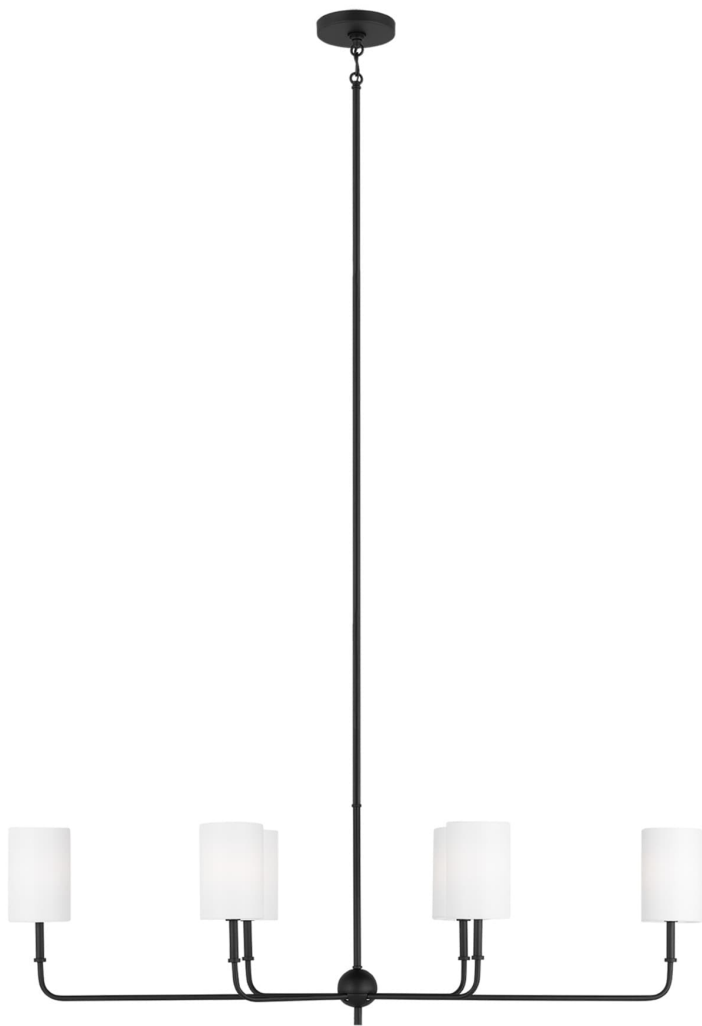

# Спецификация

Артикул: 3609306EN-112

Линейный светильник

## Foxdale Six Light

дизайнер: Visual Comfort

Ширина: 111.8 см

Общая высота: 149.9 см

Высота: 35.6 см

Навес: D

Цоколь: 6 - Candelabra - Torpedo

Рейтинг: Damp Rated

Абажур: Ткань белый лен

Отделка: Черная полночь

Тип ламп: Светодиодные лампы в комплекте