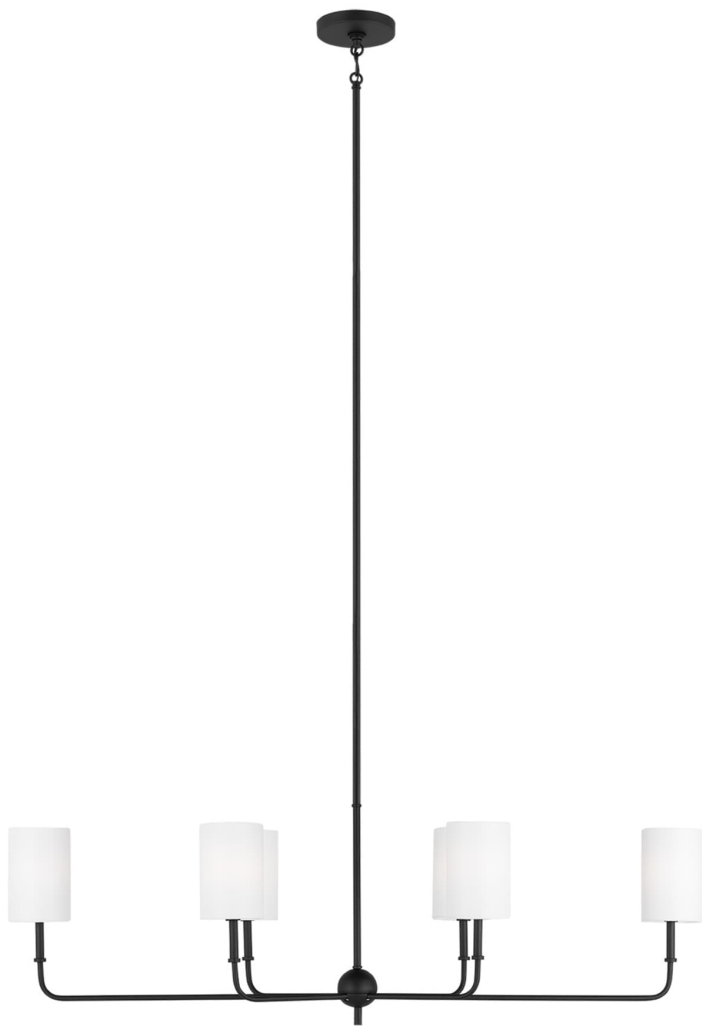

Спецификация    Артикул: 3609306EN-112

Линейный светильник  
**Foxdale Six Light**

дизайнер: Visual Comfort

Ширина: 111.8 см

Общая высота: 149.9 см

Высота: 35.6 см

Навес: D

Цоколь: 6 - Candelabra - Torpedo

Рейтинг: Damp Rated

Абажур: Ткань белый лен

Отделка: Черная полночь

Тип ламп: Светодиодные лампы в комплекте

**VISUAL COMFORT & Co.**

ГАЛЕРЕЯ СВЕТА SPB LIGHTING

Санкт-Петербург, Академика Павлова д. 6 к. 1

ежедневно 10:00 - 20:00