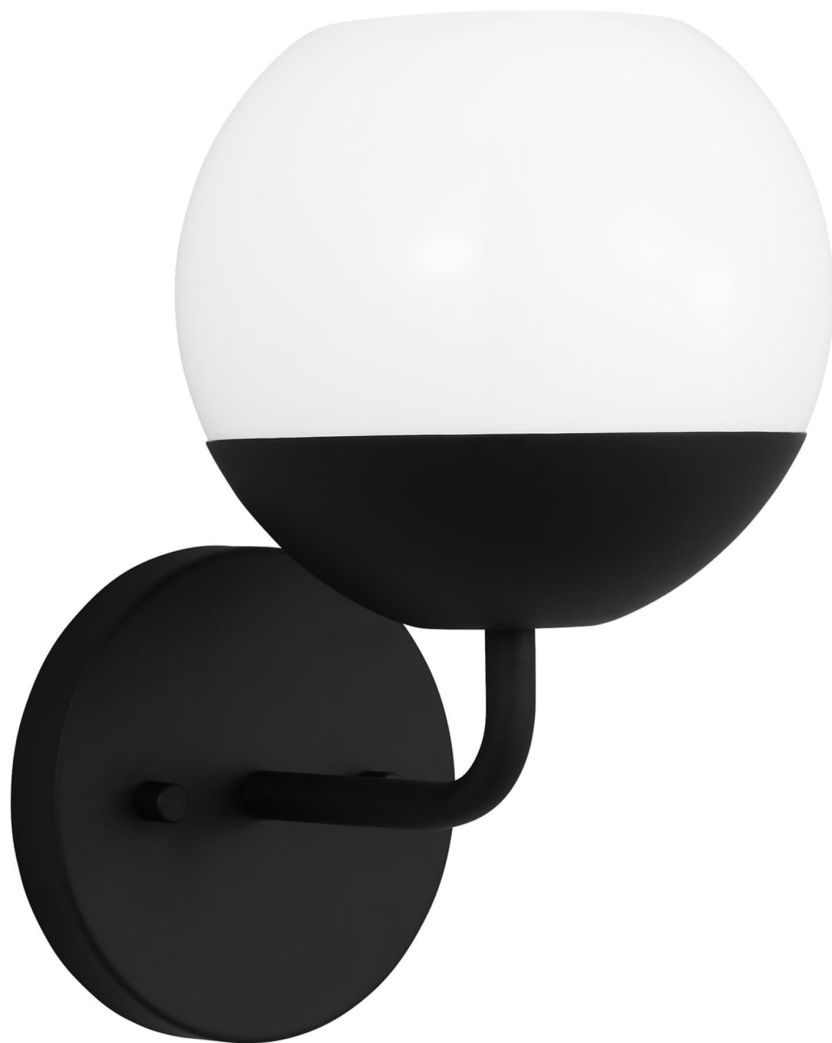

Спецификация Артикул: 4168101-112

Декоративное бра

Alvin One Light Wall / Bath Sconce

дизайнер: Visual Comfort

Ширина: 15.2 см

Высота: 25.4 см

Задняя панель: D

Цоколь: 1 - Medium - A19

Рейтинг: Damp Rated

Абажур: Glass Milk

Отделка: Черная полночь

Тип ламп: Лампы в комплект не входят

VISUAL COMFORT & Co.

spb LIGHTING

Санкт-Петербург, Академика Павлова д. 6 к. 1,

ежедневно 10:00 – 20:00