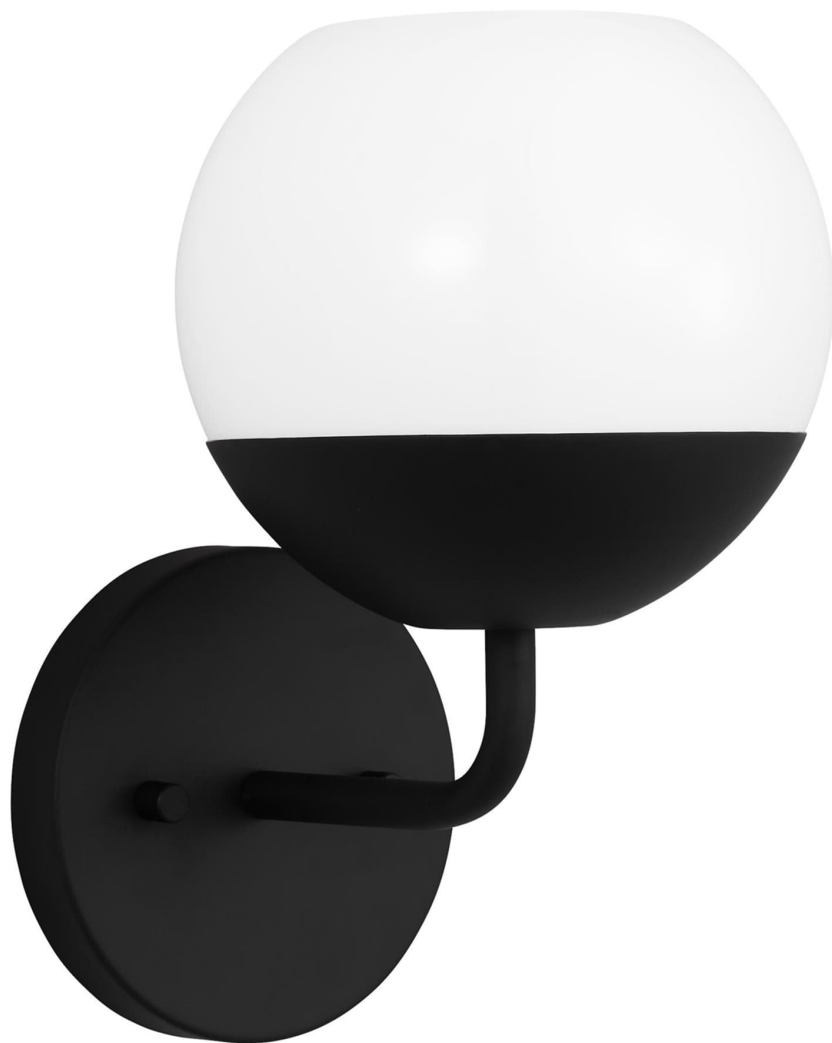

Спецификация Артикул: 4168101-112

Декоративное бра

Alvin One Light Wall / Bath Sconce

дизайнер: Visual Comfort

Ширина: 15.2 см

Высота: 25.4 см

Задняя панель: D

Цоколь: 1 - Medium - A19

Рейтинг: Damp Rated

Абажур: Glass Milk

Отделка: Черная полночь

Тип ламп: Лампы в комплект не входят

VISUAL COMFORT & Co.

spb LIGHTING

Санкт-Петербург, Академика Павлова д. 6 к. 1,

ежедневно 10:00 - 20:00