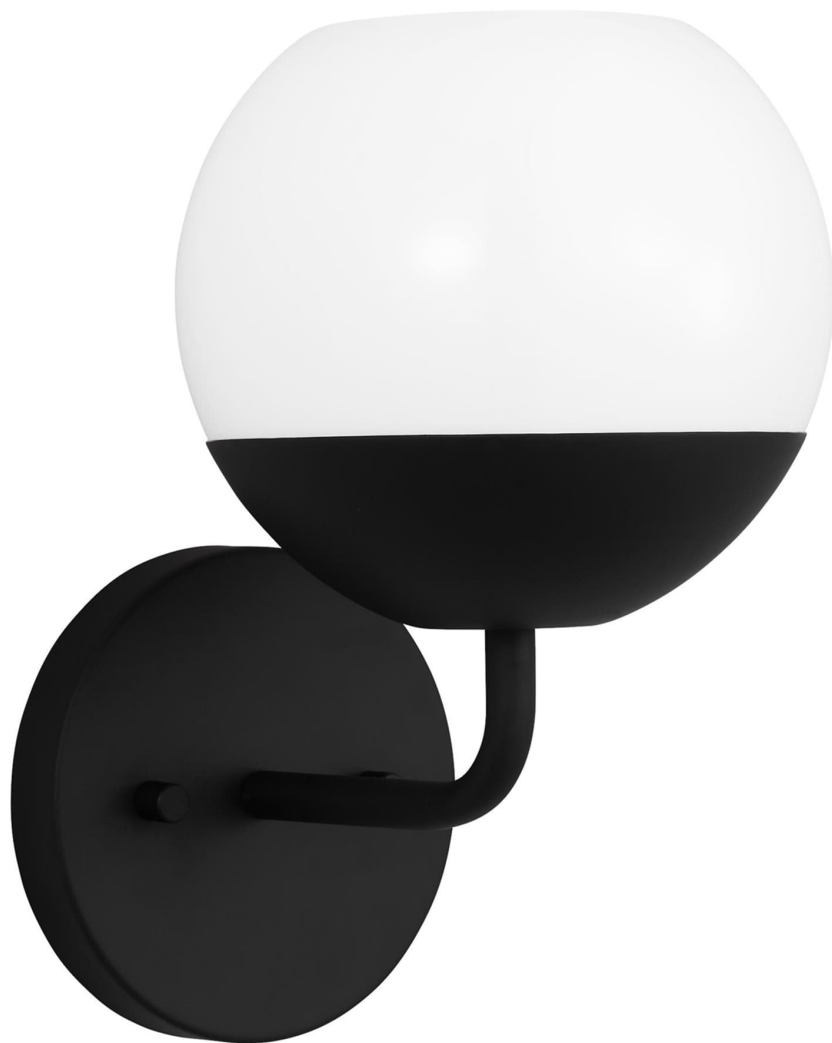

Спецификация    Артикул: 4168101-112

Декоративное бра

## Alvin One Light Wall / Bath Sconce

дизайнер: Visual Comfort

Ширина: 15.2 см

Высота: 25.4 см

Задняя панель: D

Цоколь: 1 - Medium - A19

Рейтинг: Damp Rated

Абажур: Glass Milk

Отделка: Черная полночь

Тип ламп: Лампы в комплект не входят

VISUAL COMFORT & Co.

spb LIGHTING

Санкт-Петербург, Академика Павлова д. 6 к. 1,

ежедневно 10:00 – 20:00

[sales@spblighting.ru](mailto:sales@spblighting.ru)