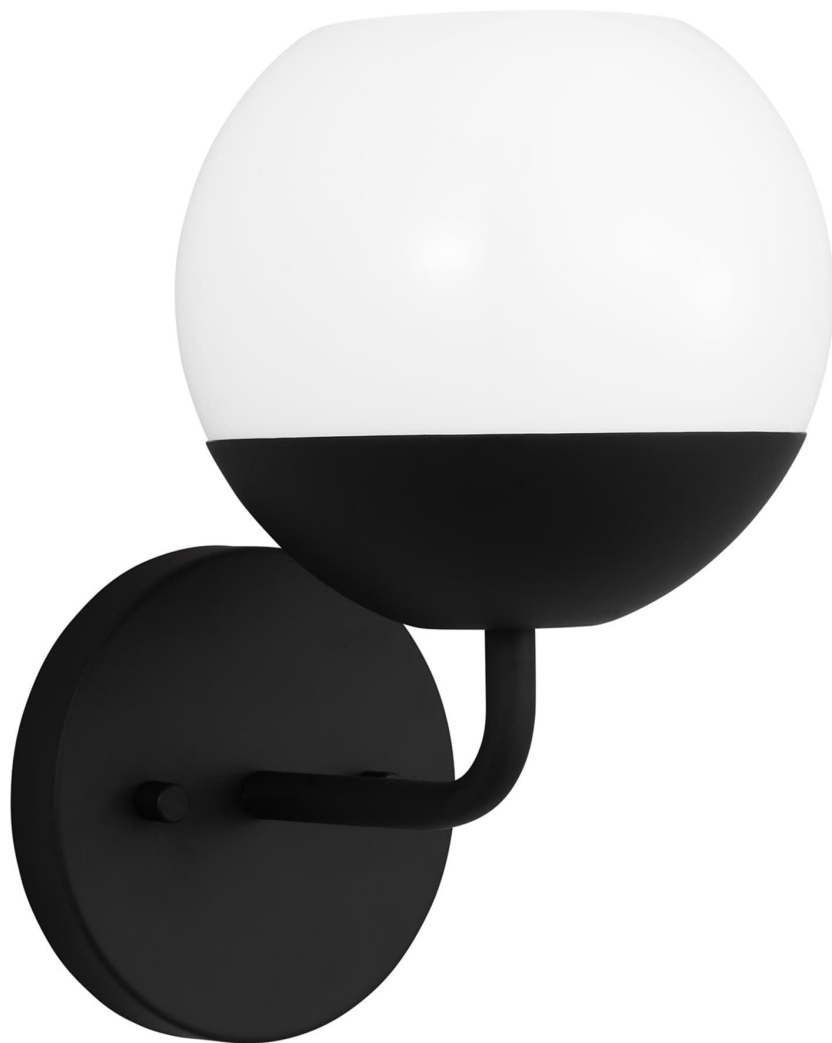

Спецификация Артикул: 4168101EN3-112

Декоративное бра

Alvin One Light Wall / Bath Sconce

дизайнер: Visual Comfort

Ширина: 15.2 см

Высота: 25.4 см

Задняя панель: D

Цоколь: 1 - Medium - A19

Рейтинг: Damp Rated

Абажур: Glass Milk

Отделка: Черная полночь

Тип ламп: Светодиодные лампы в комплекте

VISUAL COMFORT & Co.

spb LIGHTING

Санкт-Петербург, Академика Павлова д. 6 к. 1,

ежедневно 10:00 - 20:00