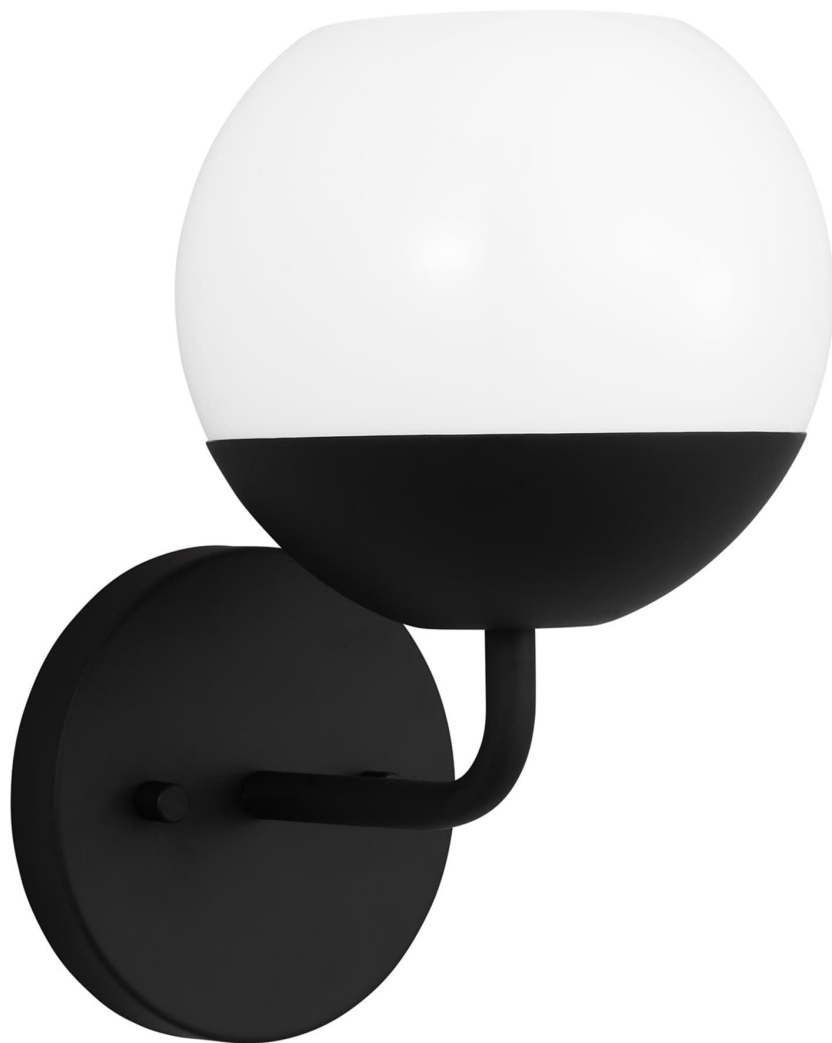

Спецификация    Артикул: 4168101EN3-112

Декоративное бра

## Alvin One Light Wall / Bath Sconce

дизайнер: Visual Comfort

Ширина: 15.2 см

Высота: 25.4 см

Задняя панель: D

Цоколь: 1 - Medium - A19

Рейтинг: Damp Rated

Абажур: Glass Milk

Отделка: Черная полночь

Тип ламп: Светодиодные лампы в комплекте

VISUAL COMFORT & Co.

spb LIGHTING

Санкт-Петербург, Академика Павлова д. 6 к. 1,

ежедневно 10:00 - 20:00

[sales@spblighting.ru](mailto:sales@spblighting.ru)