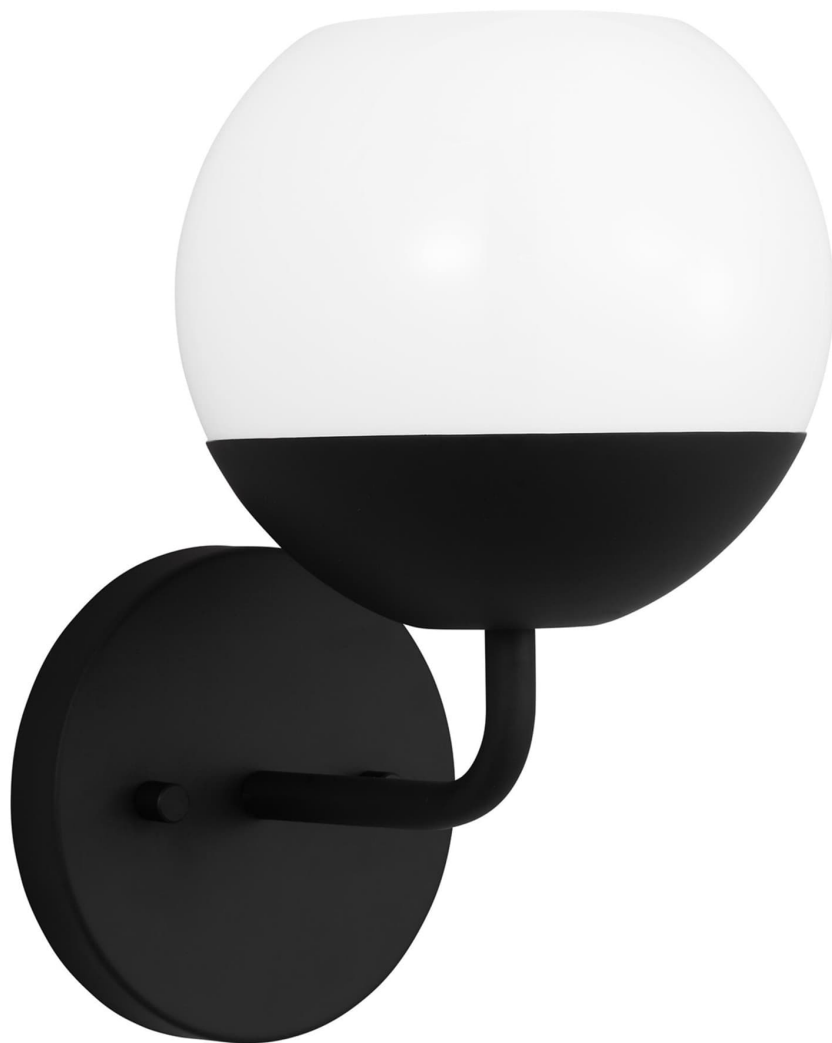

Спецификация    Артикул: 4168101EN3-112

Декоративное бра

## Alvin One Light Wall / Bath Sconce

дизайнер: Visual Comfort

Ширина: 15.2 см

Высота: 25.4 см

Задняя панель: D

Цоколь: 1 - Medium - A19

Рейтинг: Damp Rated

Абажур: Glass Milk

Отделка: Черная полночь

Тип ламп: Светодиодные лампы в комплекте

VISUAL COMFORT & Co.

spb LIGHTING

Санкт-Петербург, Академика Павлова д. 6 к. 1,

ежедневно 10:00 – 20:00

[sales@spblighting.ru](mailto:sales@spblighting.ru)