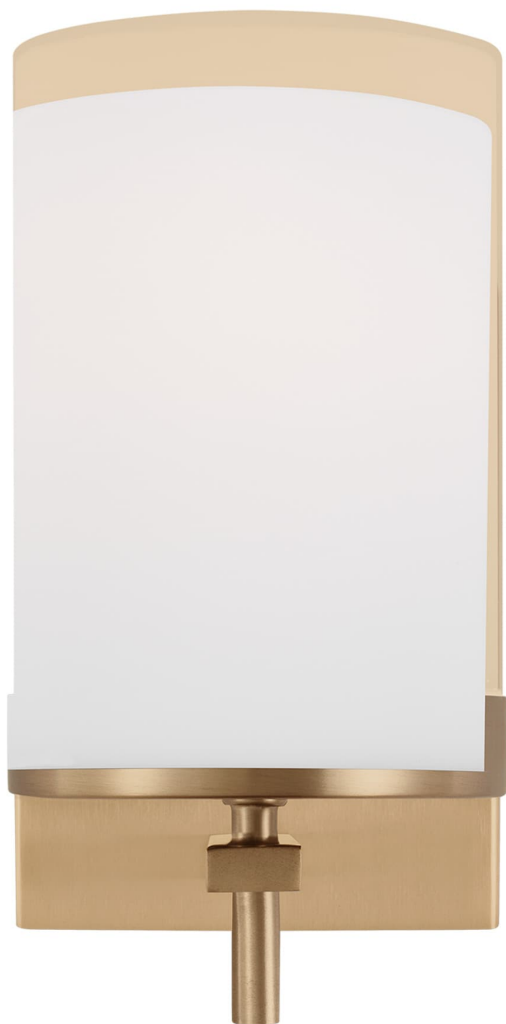

Спецификация    Артикул: 4190301EN3-848

Декоративное бра

## Zire 1 - Light

дизайнер: Sea Gull Collection

Ширина: 11.1 см

Высота: 20 см

Задняя панель: DP:2.54см W:11.11см H:15.24см

ОВ UP:11.11см ОВ DOWN:8.89см Rectangular

Абажур: Glass Etched / White Inside

Цоколь: 1 - Medium - A19

Отделка: Атласная латунь

Тип ламп: Светодиодные лампы в комплекте

VISUAL COMFORT & Co.

spb LIGHTING

Санкт-Петербург, Академика Павлова д. 6 к. 1,

ежедневно 10:00 – 20:00

sales@spblighting.ru

+7 812 4678 588