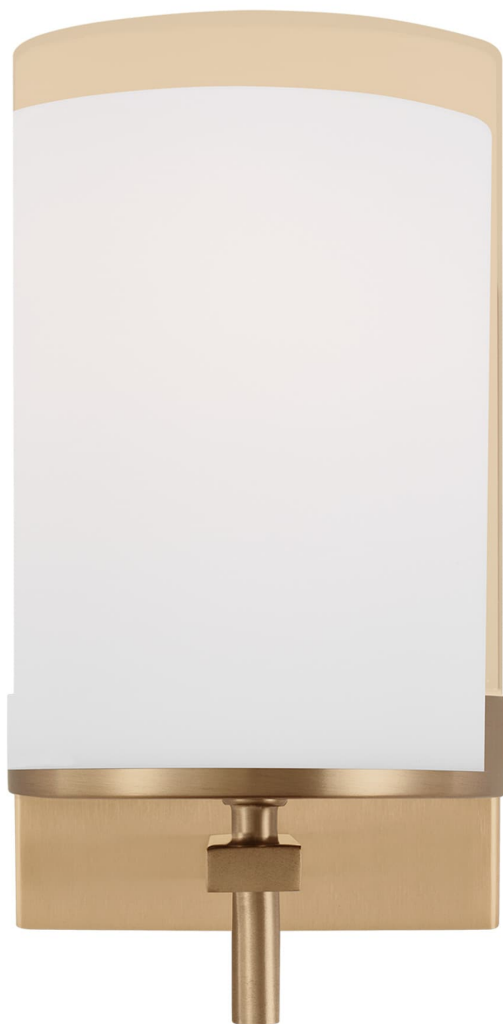

Спецификация    Артикул: 4190301EN3-848

Декоративное бра

## Zire 1 - Light

дизайнер: Sea Gull Collection

Ширина: 11.1 см

Высота: 20 см

Задняя панель: DP:2.54см W:11.11см H:15.24см

ОВ UP:11.11см ОВ DOWN:8.89см Rectangular

Абажур: Glass Etched / White Inside

Цоколь: 1 - Medium - A19

Отделка: Атласная латунь

Тип ламп: Светодиодные лампы в комплекте

VISUAL COMFORT & Co.

spb LIGHTING

Санкт-Петербург, Академика Павлова д. 6 к. 1,

ежедневно 10:00 - 20:00

sales@spblighting.ru

+7 812 4678 588