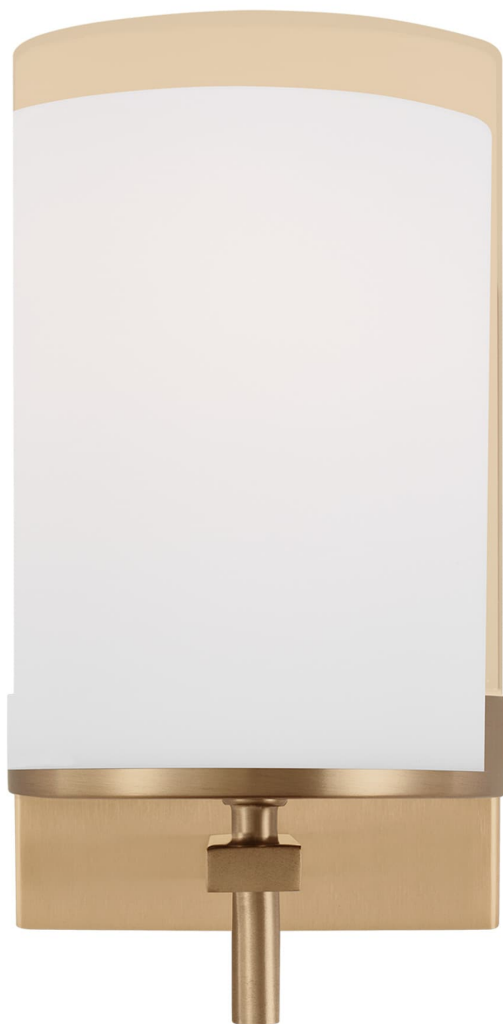

Спецификация    Артикул: 4190301EN3-848

Декоративное бра

## Zire 1 - Light

дизайнер: Sea Gull Collection

Ширина: 11.1 см

Высота: 20 см

Задняя панель: DP:2.54см W:11.11см H:15.24см

ОВ UP:11.11см ОВ DOWN:8.89см Rectangular

Абажур: Glass Etched / White Inside

Цоколь: 1 - Medium - A19

Отделка: Атласная латунь

Тип ламп: Светодиодные лампы в комплекте

VISUAL COMFORT & Co.

spb LIGHTING

Санкт-Петербург, Академика Павлова д. 6 к. 1,

ежедневно 10:00 – 20:00

sales@spblighting.ru

+7 812 4678 588