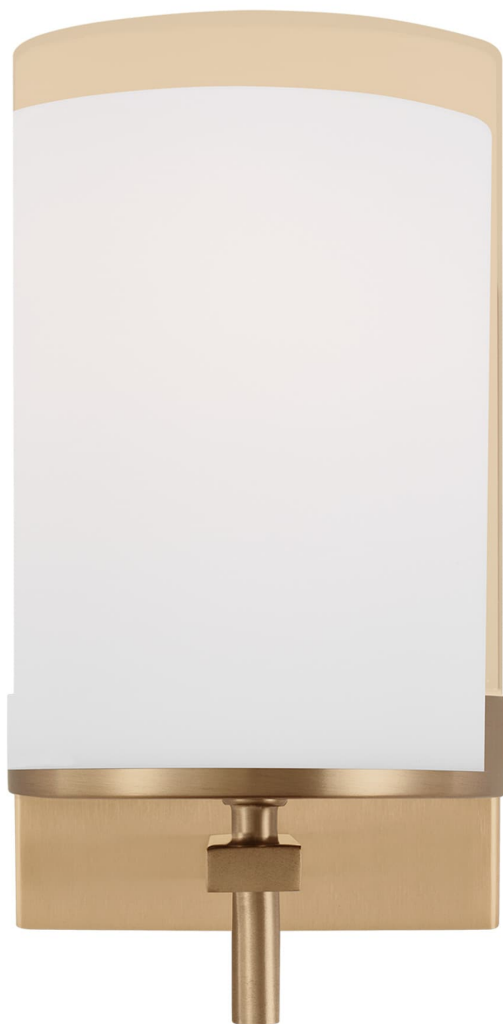

Спецификация Артикул: 4190301EN3-848

Декоративное бра

Zire 1 - Light

дизайнер: Sea Gull Collection

Ширина: 11.1 см

Высота: 20 см

Задняя панель: DP:2.54см W:11.11см H:15.24см

ОВ UP:11.11см ОВ DOWN:8.89см Rectangular

Абажур: Glass Etched / White Inside

Цоколь: 1 - Medium - A19

Отделка: Атласная латунь

Тип ламп: Светодиодные лампы в комплекте

VISUAL COMFORT & Co.

spb LIGHTING

Санкт-Петербург, Академика Павлова д. 6 к. 1,