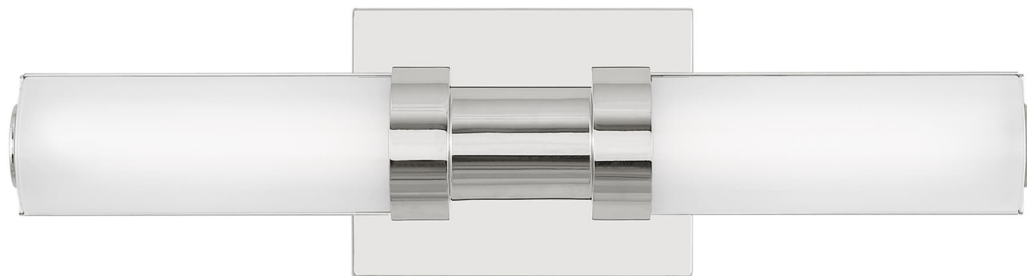

Спецификация Артикул: 4404093S-05

Бра для ванной

Kiel Small LED Wall / Bath

дизайнер: Visual Comfort

Ширина: 10.2 см

Высота: 45.7 см

Задняя панель: DP

Цоколь: 1 - Integrated - Array

Рейтинг: Damp Rated

Абажур: Glass Arctic

Отделка: Хром

Тип ламп: Integrated LED Module(s)

VISUAL COMFORT & CO.

spb LIGHTING

Санкт-Петербург, Академика Павлова д. 6 к. 1,

ежедневно 10:00 – 20:00