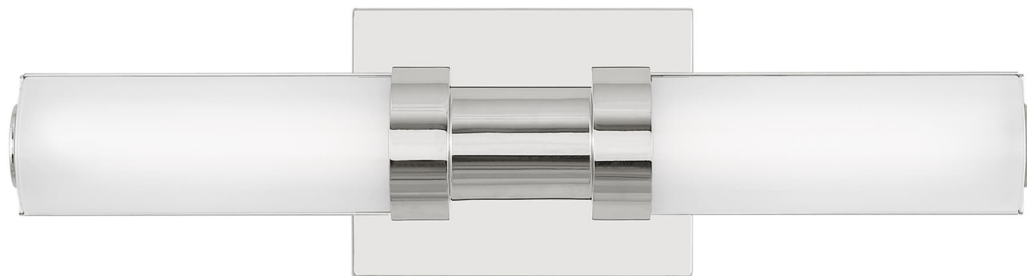

Спецификация Артикул: 4404093S-05

Бра для ванной

Kiel Small LED Wall / Bath

дизайнер: Visual Comfort

Ширина: 10.2 см

Высота: 45.7 см

Задняя панель: DP

Цоколь: 1 - Integrated - Array

Рейтинг: Damp Rated

Абажур: Glass Arctic

Отделка: Хром

Тип ламп: Integrated LED Module(s)

VISUAL COMFORT & Co.

spb LIGHTING

Санкт-Петербург, Академика Павлова д. 6 к. 1,

ежедневно 10:00 – 20:00