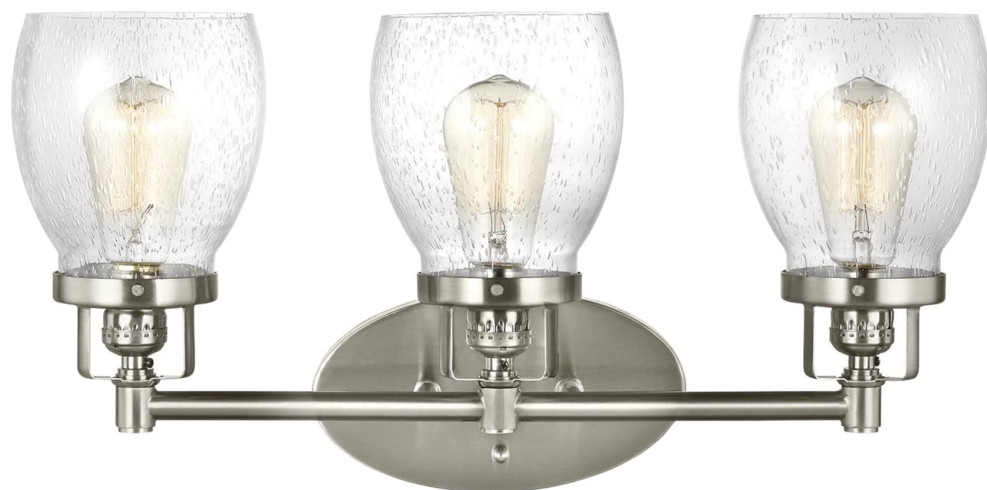

Спецификация Артикул: 4414503EN7-962

Бра для ванной

Belton 3 - Light

дизайнер: Sea Gull Collection

Ширина: 53.3 см

Высота: 27 см

Задняя панель: DP:2.22см W:21.27см H:11.43см

ОВ UP:21.27см ОВ DOWN:5.72см Oval

Абажур: Glass Clear Seeded

Цоколь: 3 - Medium - A19

Отделка: Матовый никель

Тип ламп: Светодиодные лампы в комплекте

VISUAL COMFORT & Co.

spb LIGHTING

Санкт-Петербург, Академика Павлова д. 6 к. 1,

ежедневно 10:00 - 20:00