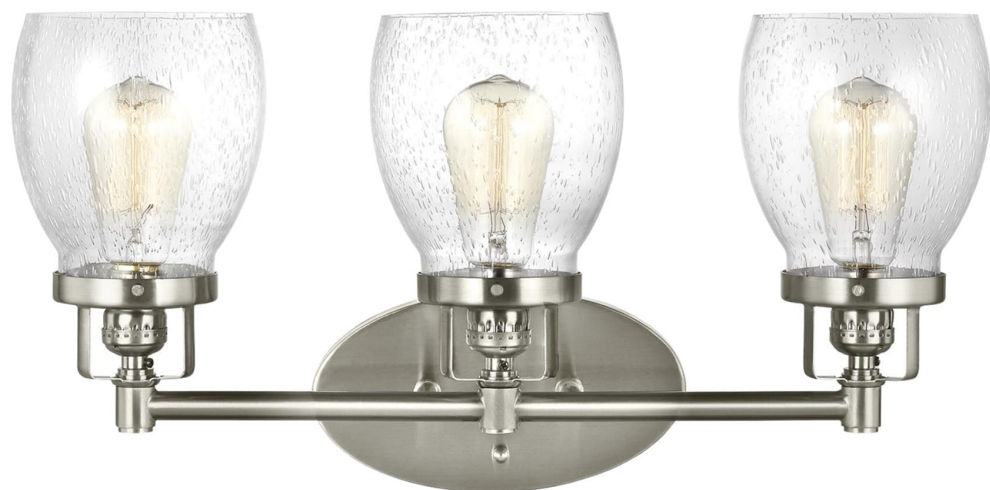

Спецификация    Артикул: 4414503EN7-962

Бра для ванной

## Belton 3 - Light

дизайнер: Sea Gull Collection

Ширина: 53.3 см

Высота: 27 см

Задняя панель: DP:2.22см W:21.27см H:11.43см

ОВ UP:21.27см ОВ DOWN:5.72см Oval

Абажур: Glass Clear Seeded

Цоколь: 3 - Medium - A19

Отделка: Матовый никель

Тип ламп: Светодиодные лампы в комплекте

VISUAL COMFORT & Co.

spb LIGHTING

Санкт-Петербург, Академика Павлова д. 6 к. 1,

ежедневно 10:00 - 20:00

[sales@spblighting.ru](mailto:sales@spblighting.ru)