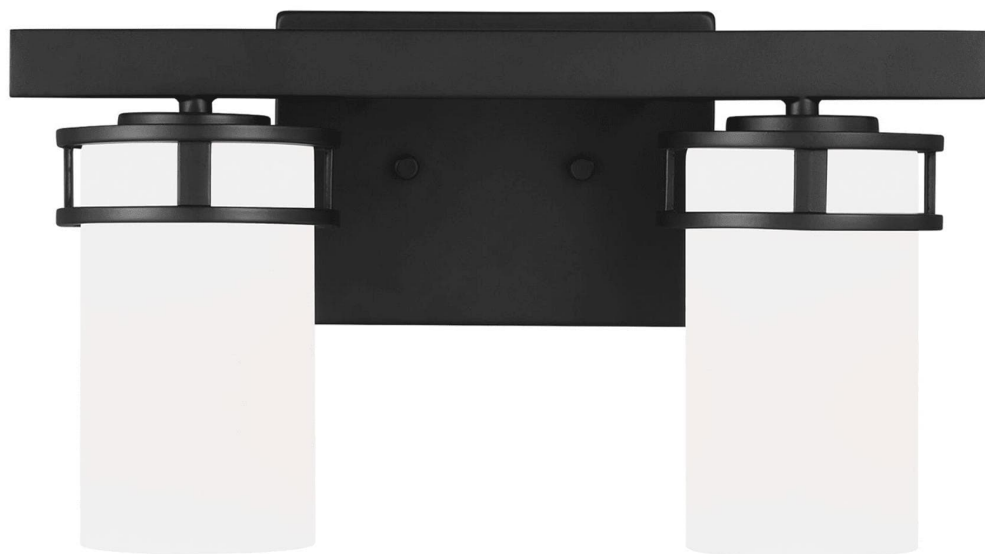

Спецификация    Артикул: 4421602-112

Бра для ванной

## Robie Two Light

дизайнер: Sea Gull Collection

Ширина: 37.2 см

Высота: 20.6 см

Задняя панель: DP:1.91см W:17.78см H:12.7см

ОВ UP:5.6212.7см ОВ DOWN:2.12.7см

Rectangular

Абажур: Glass Etched / White Inside

Цоколь: 2 - Medium - A19

Отделка: Черная полночь

Лампы: Лампы в комплект не входят

VISUAL COMFORT & Co.

spb LIGHTING

Санкт-Петербург, Академика Павлова д. 6 к. 1,

ежедневно 10:00 - 20:00

[sales@spblighting.ru](mailto:sales@spblighting.ru)