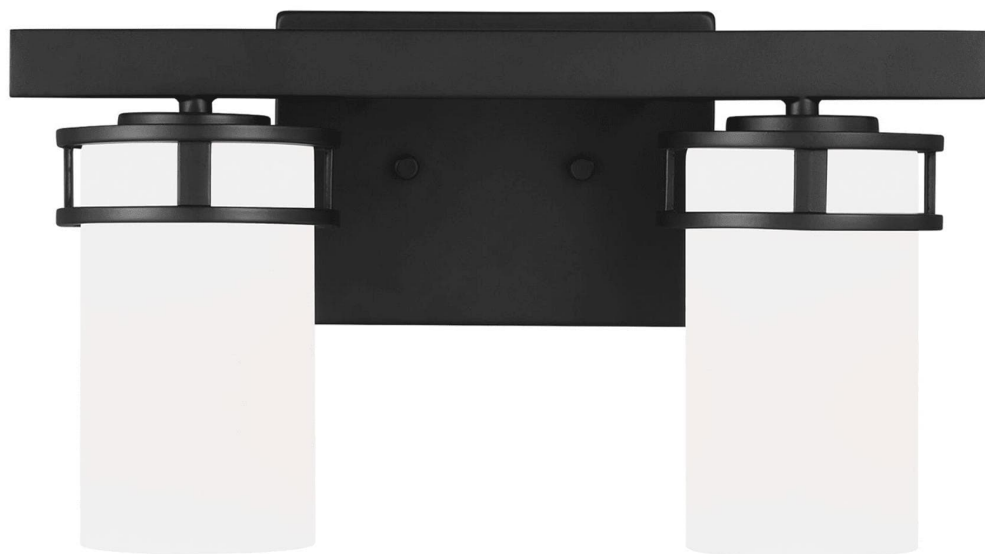

Спецификация Артикул: 4421602-112

Бра для ванной

Robie Two Light

дизайнер: Sea Gull Collection

Ширина: 37.2 см

Высота: 20.6 см

Задняя панель: DP:1.91см W:17.78см H:12.7см

ОВ UP:5.6212.7см ОВ DOWN:2.12.7см

Rectangular

Абажур: Glass Etched / White Inside

Цоколь: 2 - Medium - A19

Отделка: Черная полночь

Лампы: Лампы в комплект не входят

VISUAL COMFORT & Co.

spb LIGHTING

Санкт-Петербург, Академика Павлова д. 6 к. 1,