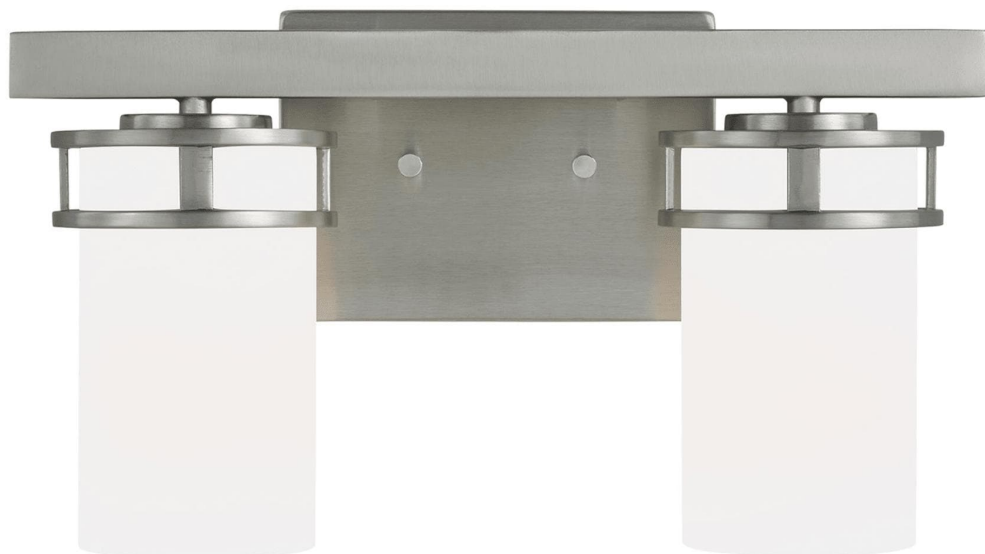

Спецификация    Артикул: 4421602-962

Бра для ванной

## Robie Two Light

дизайнер: Sea Gull Collection

Ширина: 37.2 см

Высота: 20.6 см

Задняя панель: DP:1.91см W:17.78см H:12.7см

ОВ UP:5.6212.7см ОВ DOWN:2.12.7см

Rectangular

Абажур: Glass Etched / White Inside

Цоколь: 2 - Medium - A19

Отделка: Матовый никель

Лампы: Лампы в комплект не входят

VISUAL COMFORT & Co.

spb LIGHTING

Санкт-Петербург, Академика Павлова д. 6 к. 1,

ежедневно 10:00 - 20:00

sales@spblighting.ru