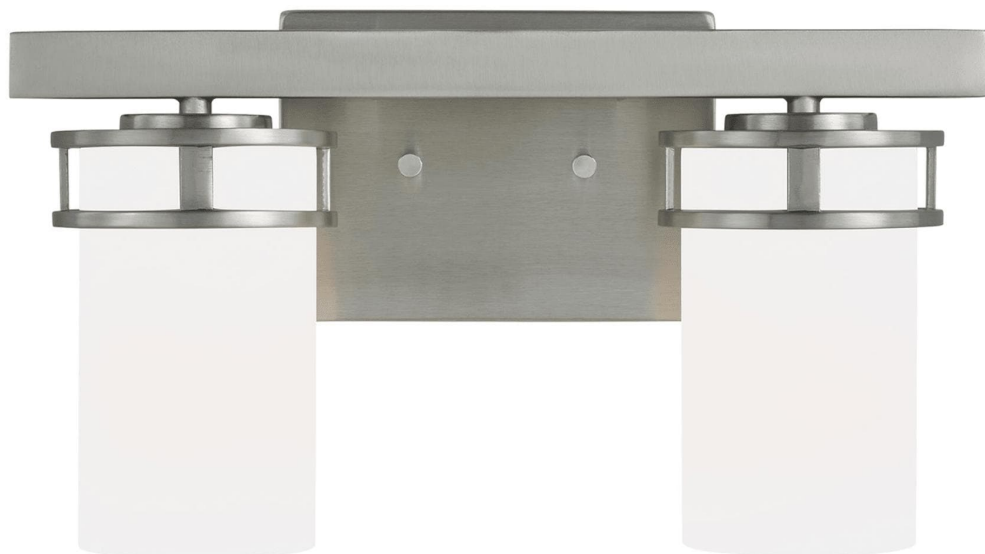

Спецификация Артикул: 4421602-962

Бра для ванной

Robie Two Light

дизайнер: Sea Gull Collection

Ширина: 37.2 см

Высота: 20.6 см

Задняя панель: DP:1.91см W:17.78см H:12.7см

ОВ UP:5.6212.7см ОВ DOWN:2.12.7см

Rectangular

Абажур: Glass Etched / White Inside

Цоколь: 2 - Medium - A19

Отделка: Матовый никель

Лампы: Лампы в комплект не входят

VISUAL COMFORT & Co.

spb LIGHTING

Санкт-Петербург, Академика Павлова д. 6 к. 1,