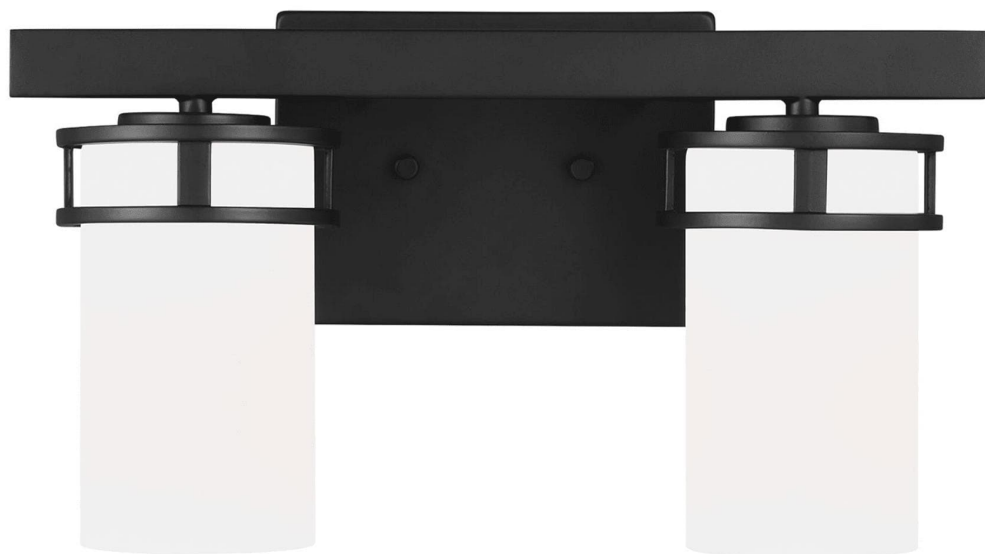

Спецификация    Артикул: 4421602EN3-112

Бра для ванной

## Robie Two Light

дизайнер: Sea Gull Collection

Ширина: 37.2 см

Высота: 20.6 см

Задняя панель: DP:1.91см W:17.78см H:12.7см

ОВ UP:5.6212.7см ОВ DOWN:2.12.7см

Rectangular

Абажур: Glass Etched / White Inside

Цоколь: 2 - Medium - A19

Отделка: Черная полночь

Лампы: Светодиодные лампы в комплекте

VISUAL COMFORT & Co.

spb LIGHTING

Санкт-Петербург, Академика Павлова д. 6 к. 1,

ежедневно 10:00 - 20:00

[sales@spblighting.ru](mailto:sales@spblighting.ru)