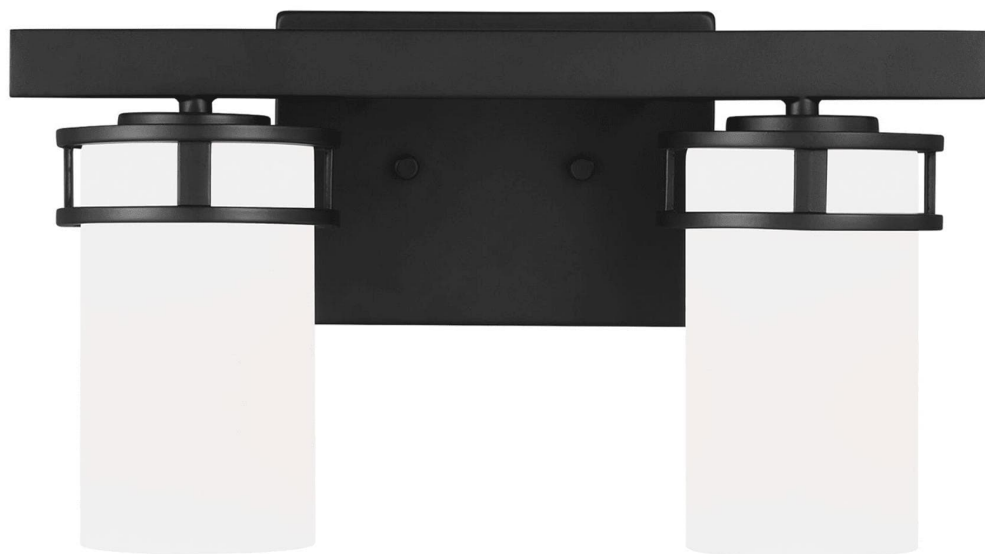

Спецификация Артикул: 4421602EN3-112

Бра для ванной

Robie Two Light

дизайнер: Sea Gull Collection

Ширина: 37.2 см

Высота: 20.6 см

Задняя панель: DP:1.91см W:17.78см H:12.7см

ОВ UP:5.6212.7см ОВ DOWN:2.12.7см

Rectangular

Абажур: Glass Etched / White Inside

Цоколь: 2 - Medium - A19

Отделка: Черная полночь

Лампы: Светодиодные лампы в комплекте

VISUAL COMFORT & Co.

spb LIGHTING

Санкт-Петербург, Академика Павлова д. 6 к. 1,