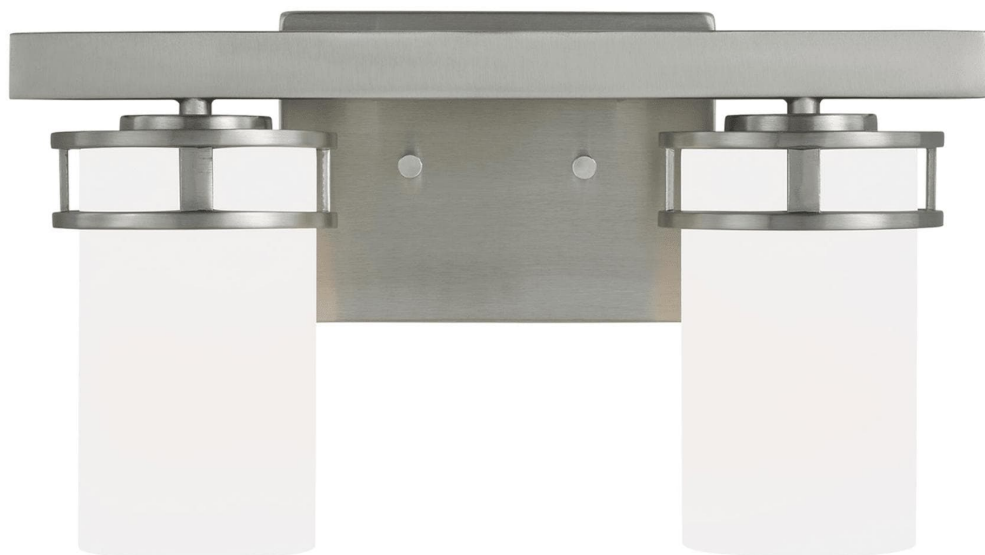

Спецификация    Артикул: 4421602EN3-962

Бра для ванной

## Robie Two Light

дизайнер: Sea Gull Collection

Ширина: 37.2 см

Высота: 20.6 см

Задняя панель: DP:1.91см W:17.78см H:12.7см

ОВ UP:5.6212.7см ОВ DOWN:2.12.7см

Rectangular

Абажур: Glass Etched / White Inside

Цоколь: 2 - Medium - A19

Отделка: Матовый никель

Лампы: Светодиодные лампы в комплекте

VISUAL COMFORT & Co.

spb LIGHTING

Санкт-Петербург, Академика Павлова д. 6 к. 1,

ежедневно 10:00 - 20:00

[sales@spblighting.ru](mailto:sales@spblighting.ru)