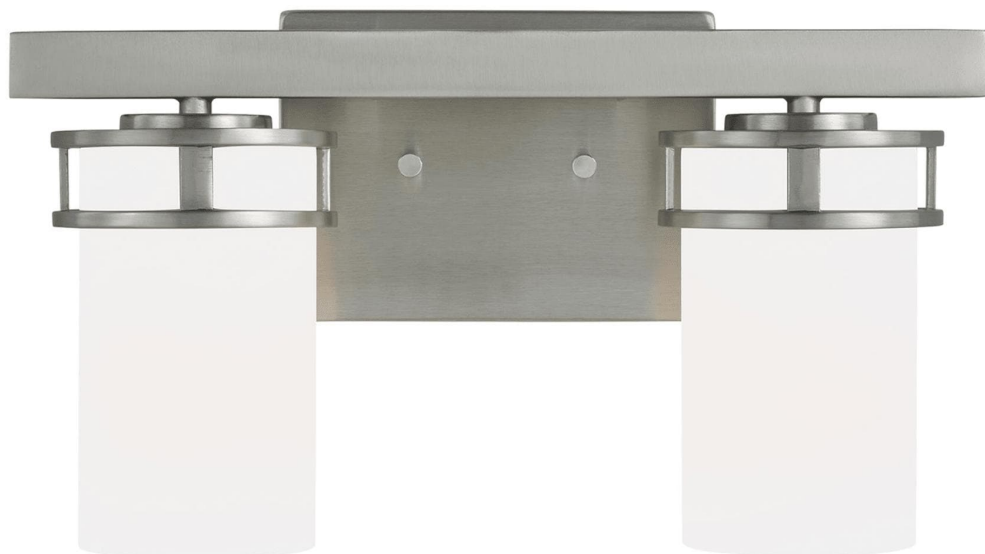

Спецификация    Артикул: 4421602EN3-962

Бра для ванной

## Robie Two Light

дизайнер: Sea Gull Collection

Ширина: 37.2 см

Высота: 20.6 см

Задняя панель: DP:1.91см W:17.78см H:12.7см

ОВ UP:5.6212.7см ОВ DOWN:2.12.7см

Rectangular

Абажур: Glass Etched / White Inside

Цоколь: 2 - Medium - A19

Отделка: Матовый никель

Лампы: Светодиодные лампы в комплекте

VISUAL COMFORT & Co.

spb LIGHTING

Санкт-Петербург, Академика Павлова д. 6 к. 1,

ежедневно 10:00 - 20:00

sales@spblighting.ru