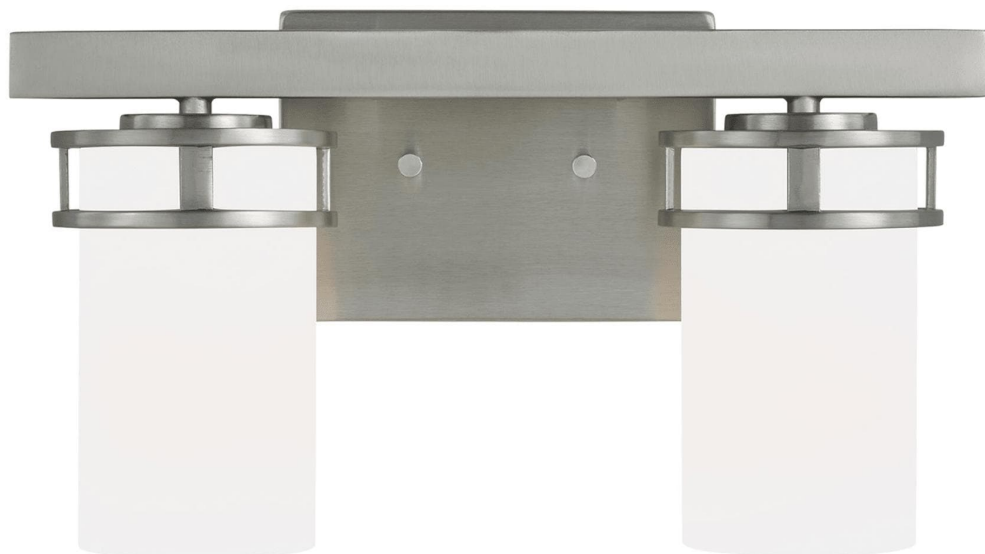

Спецификация Артикул: 4421602EN3-962

Бра для ванной

Robie Two Light

дизайнер: Sea Gull Collection

Ширина: 37.2 см

Высота: 20.6 см

Задняя панель: DP:1.91см W:17.78см H:12.7см

ОВ UP:5.6212.7см ОВ DOWN:2.12.7см

Rectangular

Абажур: Glass Etched / White Inside

Цоколь: 2 - Medium - A19

Отделка: Матовый никель

Лампы: Светодиодные лампы в комплекте

VISUAL COMFORT & Co.

spb LIGHTING

Санкт-Петербург, Академика Павлова д. 6 к. 1,