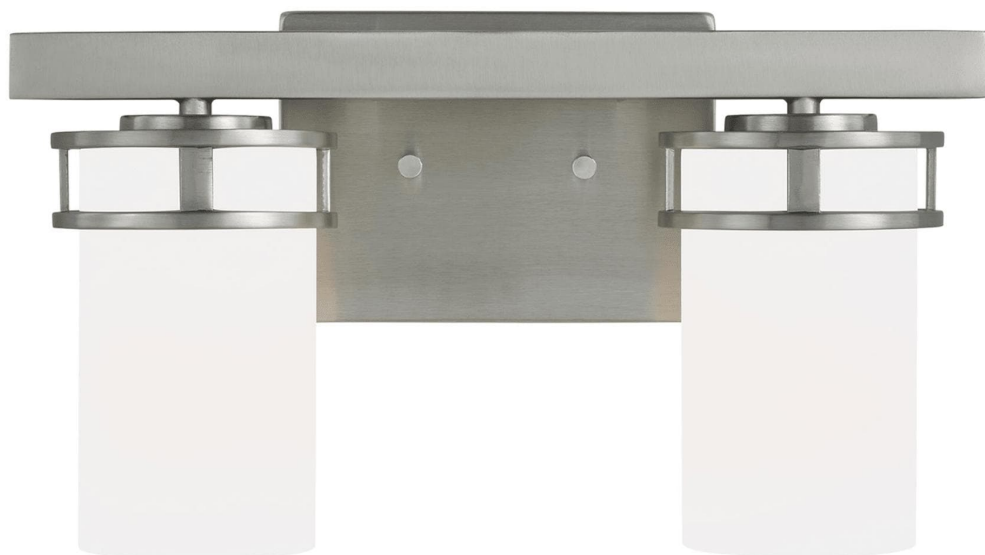

Спецификация Артикул: 4421602EN3-962

Бра для ванной

Robie Two Light

дизайнер: Sea Gull Collection

Ширина: 37.2 см

Высота: 20.6 см

Задняя панель: DP:1.91см W:17.78см H:12.7см

ОВ UP:5.6212.7см ОВ DOWN:2.12.7см

Rectangular

Абажур: Glass Etched / White Inside

Цоколь: 2 - Medium - A19

Отделка: Матовый никель

Лампы: Светодиодные лампы в комплекте

VISUAL COMFORT & Co.

spb LIGHTING

Санкт-Петербург, Академика Павлова д. 6 к. 1,