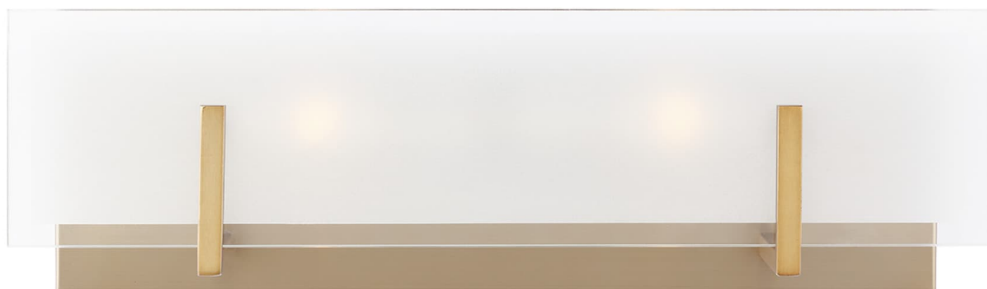

Спецификация Артикул: 4430802-848

Бра для ванной

Syll Two Light

дизайнер: Sea Gull Collection

Ширина: 45.7 см

Высота: 14 см

Задняя панель: DP:1.91см W:43.18см H:12.07см

ОВ UP:8.26см Rectangular

Абажур: Glass Clear Highlighted Satin Etched

Цоколь: 2 - Candelabra - Torpedo

Отделка: Атласная латунь

Тип ламп: Лампы в комплект не входят

VISUAL COMFORT & Co.

spb LIGHTING

Санкт-Петербург, Академика Павлова д. 6 к. 1,