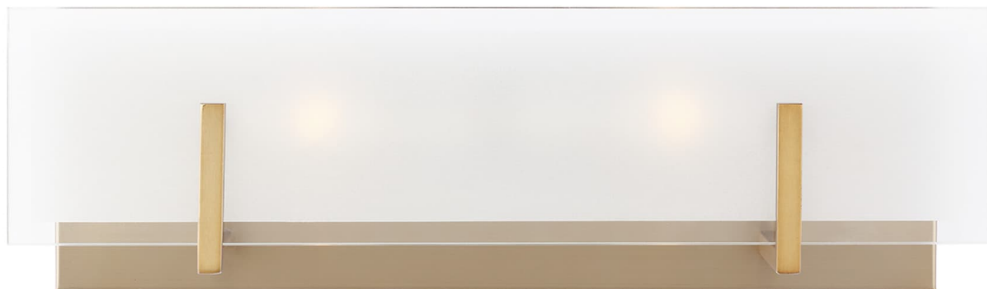

Спецификация Артикул: 4430802-848

Бра для ванной

Syll Two

дизайнер: Sea Gull Collection

Ширина: 45.7 см

Высота: 14 см

Задняя панель: DP:1.91см W:43.18см H:12.07см

ОВ UP:8.26см Rectangular

Абажур: Glass Clear Highlighted Satin Etched

Цоколь: 2 - Candelabra - Torpedo

Отделка: Атласная латунь

VISUAL COMFORT & Co.

ГАЛЕРЕЯ СВЕТА SPB LIGHTING

Санкт-Петербург, ДЦ «Design District DAA»,
Красногвардейская площадь 3Е, 1 этаж,
главный вход, ежедневно 11:00 - 20:00
sales@spblighting.ru +7 812 4678 588