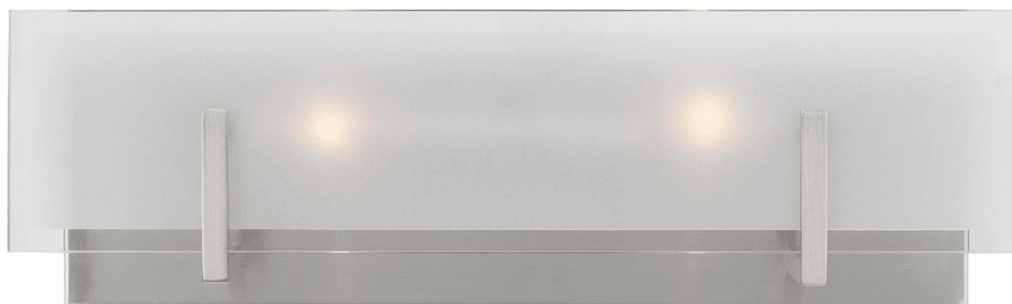

Спецификация    Артикул: 4430802-962

Бра для ванной

## Syll Two Light

дизайнер: Sea Gull Collection

Ширина: 45.7 см

Высота: 14 см

Задняя панель: DP:1.91см W:43.18см H:12.07см

ОВ UP:8.26см Rectangular

Абажур: Glass Clear Highlighted Satin Etched

Цоколь: 2 - Candelabra - Torpedo

Отделка: Матовый никель

Лампы: Лампы в комплект не входят

VISUAL COMFORT & Co.

spb LIGHTING

Санкт-Петербург, Академика Павлова д. 6 к. 1,

ежедневно 10:00 – 20:00

[sales@spblighting.ru](mailto:sales@spblighting.ru)