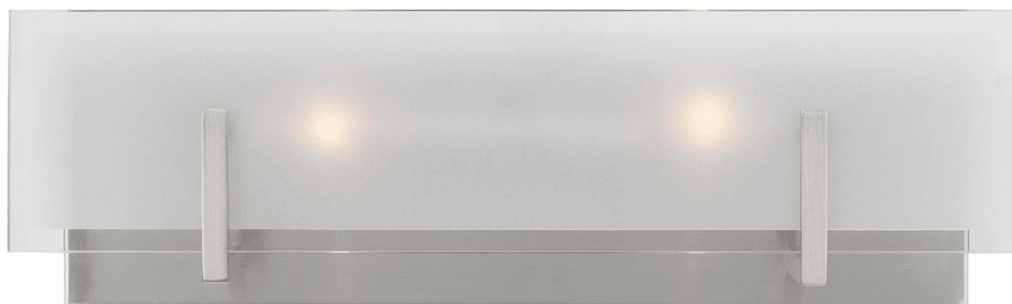

Спецификация   Артикул: 4430802-962

Бра для ванной

Syll Two Light

дизайнер: Sea Gull Collection

Ширина: 45.7 см

Высота: 14 см

Задняя панель: DP:1.91см W:43.18см H:12.07см

ОВ UP:8.26см Rectangular

Абажур: Glass Clear Highlighted Satin Etched

Цоколь: 2 - Candelabra - Torpedo

Отделка: Матовый никель

Лампы: Лампы в комплект не входят

VISUAL COMFORT & Co.

spb LIGHTING

Санкт-Петербург, Академика Павлова д. 6 к. 1,

ежедневно 10:00 – 20:00

sales@spblighting.ru

+7 812 4678 588