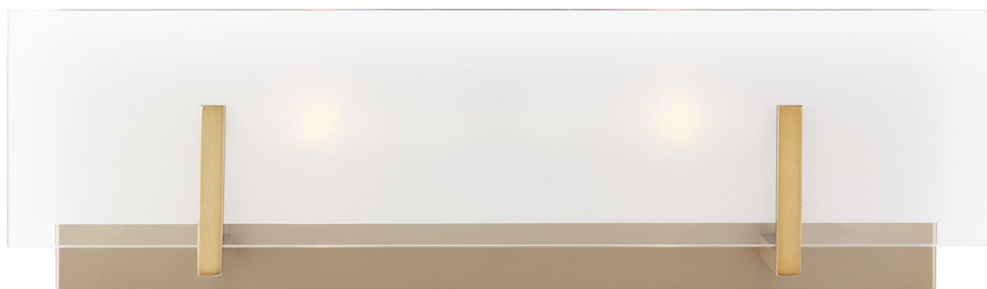

Спецификация    Артикул: 4430802EN-848

Бра для ванной

## Syll Two Light

дизайнер: Sea Gull Collection

Ширина: 45.7 см

Высота: 14 см

Задняя панель: DP:1.91см W:43.18см H:12.07см

ОВ UP:8.26см Rectangular

Абажур: Glass Clear Highlighted Satin Etched

Цоколь: 2 - Candelabra - Torpedo