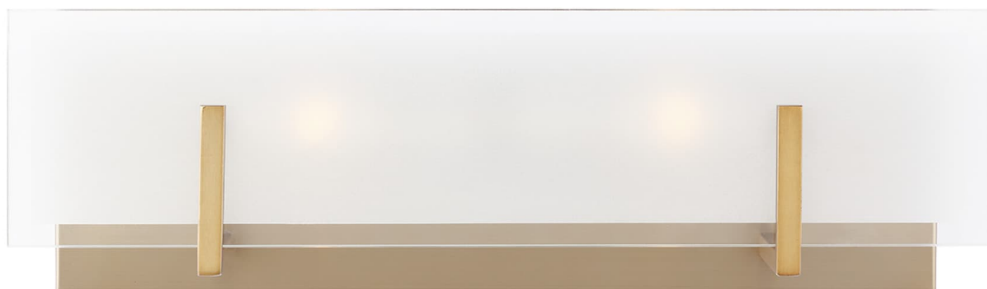

Спецификация    Артикул: 4430802EN-848

Бра для ванной

## Syll Two Light

дизайнер: Sea Gull Collection

Ширина: 45.7 см

Высота: 14 см

Задняя панель: DP:1.91см W:43.18см H:12.07см

ОВ UP:8.26см Rectangular

Абажур: Glass Clear Highlighted Satin Etched

Цоколь: 2 - Candelabra - Torpedo

Отделка: Атласная латунь

Тип ламп: Светодиодные лампы в комплекте

VISUAL COMFORT & Co.

spb LIGHTING

Санкт-Петербург, Академика Павлова д. 6 к. 1,

ежедневно 10:00 – 20:00

[sales@spblighting.ru](mailto:sales@spblighting.ru)