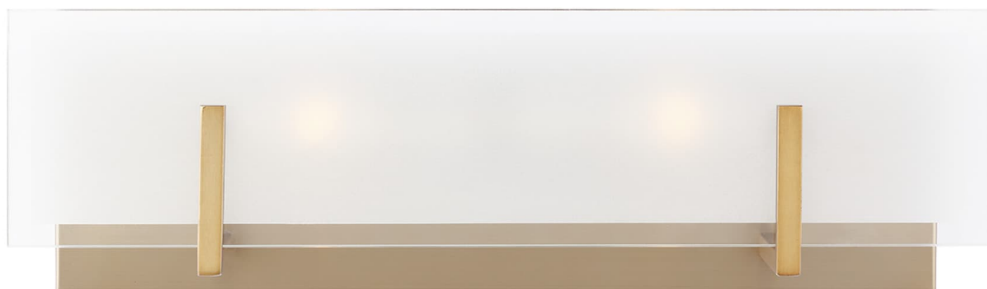

Спецификация Артикул: 4430802EN-848

Бра для ванной

Syll Two Light

дизайнер: Sea Gull Collection

Ширина: 45.7 см

Высота: 14 см

Задняя панель: DP:1.91см W:43.18см H:12.07см

ОВ UP:8.26см Rectangular

Абажур: Glass Clear Highlighted Satin Etched

Цоколь: 2 - Candelabra - Torpedo

Отделка: Атласная латунь

Тип ламп: Светодиодные лампы в комплекте

VISUAL COMFORT & Co.

spb LIGHTING

Санкт-Петербург, Академика Павлова д. 6 к. 1,