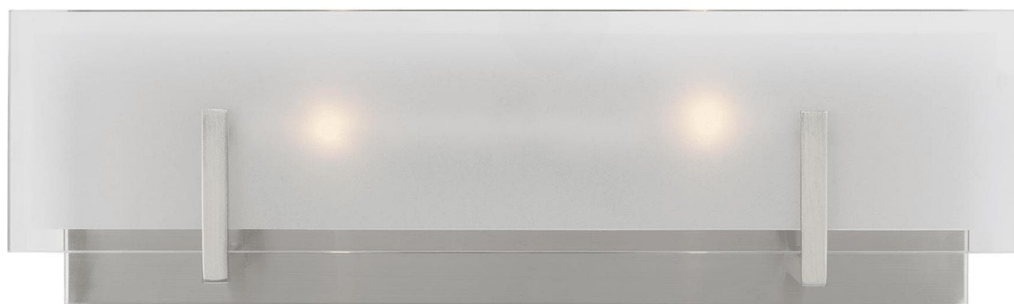

Спецификация Артикул: 4430802EN-962

Бра для ванной

Syll Two Light

дизайнер: Sea Gull Collection

Ширина: 45.7 см

Высота: 14 см

Задняя панель: DP:1.91см W:43.18см H:12.07см

ОВ UP:8.26см Rectangular

Абажур: Glass Clear Highlighted Satin Etched

Цоколь: 2 - Candelabra - Torpedo

Отделка: Матовый никель

Лампы: Светодиодные лампы в комплекте

VISUAL COMFORT & Co.

spb LIGHTING

Санкт-Петербург, Академика Павлова д. 6 к. 1,