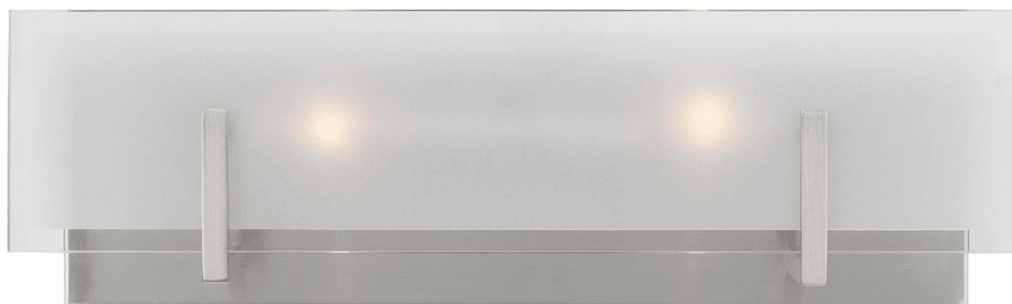

Спецификация Артикул: 4430802EN-962

Бра для ванной

Syll Two Light

дизайнер: Sea Gull Collection

Ширина: 45.7 см

Высота: 14 см

Задняя панель: DP:1.91см W:43.18см H:12.07см

ОВ UP:8.26см Rectangular

Абажур: Glass Clear Highlighted Satin Etched

Цоколь: 2 - Candelabra - Torpedo

Отделка: Матовый никель

Лампы: Светодиодные лампы в комплекте

VISUAL COMFORT & Co.

spb LIGHTING

Санкт-Петербург, Академика Павлова д. 6 к. 1,