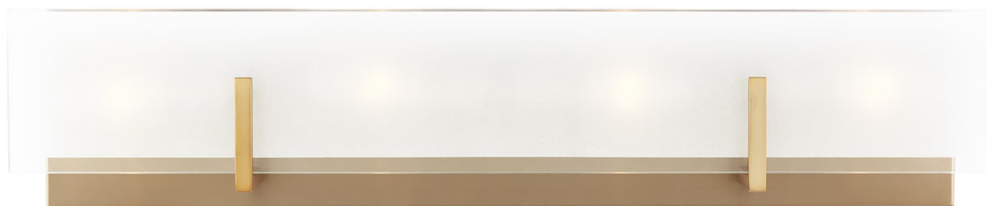

Спецификация Артикул: 4430804-848

Бра для ванной

Syll 4 - Light

дизайнер: Sea Gull Collection

Ширина: 66 см

Высота: 14 см

Задняя панель: DP:1.91см W:63.5см H:12.07см

ОВ UP:3.63.5см Rectangular

Абажур: Glass Clear Highlighted Satin Etched

Цоколь: 4 - Candelabra - Torpedo

Отделка: Атласная латунь

Тип ламп: Лампы в комплект не входят

VISUAL COMFORT & Co.

spb LIGHTING

Санкт-Петербург, Академика Павлова д. 6 к. 1,