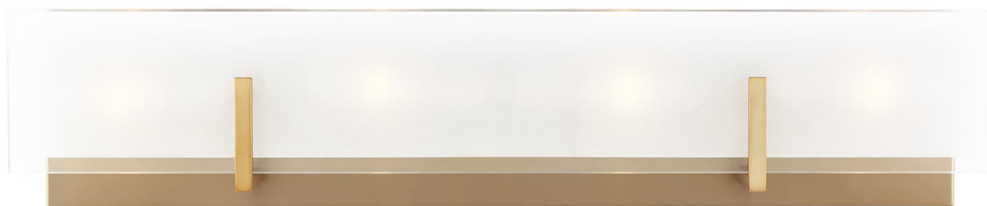

Спецификация    Артикул: 4430804-848

Бра для ванной

## Syll 4 - Light

дизайнер: Sea Gull Collection

Ширина: 66 см

Высота: 14 см

Задняя панель: DP:1.91см W:63.5см H:12.07см

ОВ UP:3.63.5см Rectangular

Абажур: Glass Clear Highlighted Satin Etched

Цоколь: 4 - Candelabra - Torpedo

Отделка: Атласная латунь

Тип ламп: Лампы в комплект не входят

VISUAL COMFORT & CO.

spb LIGHTING

Санкт-Петербург, Академика Павлова д. 6 к. 1,

ежедневно 10:00 – 20:00

[sales@spblighting.ru](mailto:sales@spblighting.ru)