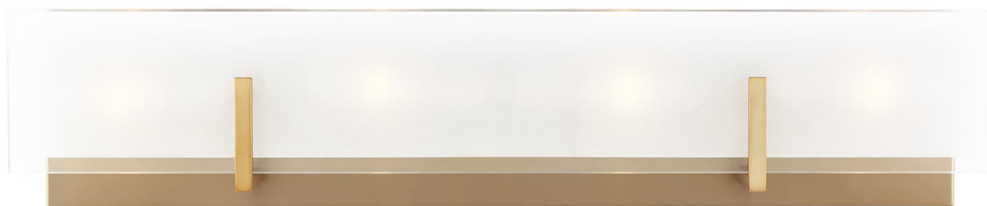

Спецификация Артикул: 4430804EN-848

Бра для ванной

Syll 4 - Light

дизайнер: Sea Gull Collection

Ширина: 66 см

Высота: 14 см

Задняя панель: DP:1.91см W:63.5см H:12.07см

ОВ UP:3.63.5см Rectangular

Абажур: Glass Clear Highlighted Satin Etched

Цоколь: 4 - Candelabra - Torpedo

Отделка: Атласная латунь

Тип ламп: Светодиодные лампы в комплекте

VISUAL COMFORT & Co.

spb LIGHTING

Санкт-Петербург, Академика Павлова д. 6 к. 1,