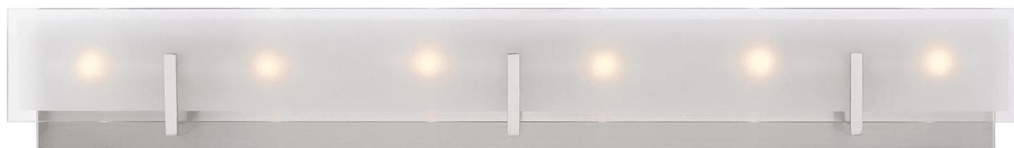

Спецификация Артикул: 4430806-962

Бра для ванной

Syll Six Light

дизайнер: Sea Gull Collection

Ширина: 96.5 см

Высота: 14 см

Задняя панель: DP:1.91см W:93.98см H:12.07см

ОВ UP:8.26см Rectangular

Абажур: Glass Clear Highlighted Satin Etched

Цоколь: 6 - Candelabra - Torpedo

Отделка: Матовый никель

Лампы: Лампы в комплект не входят

VISUAL COMFORT & Co.

spb LIGHTING

Санкт-Петербург, Академика Павлова д. 6 к. 1,