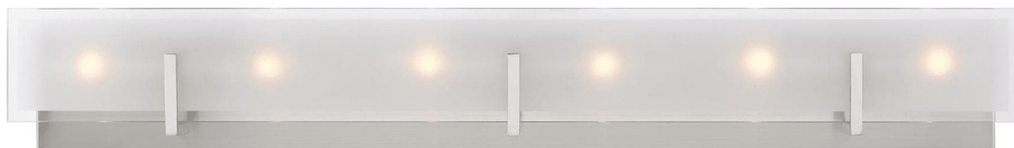

Спецификация    Артикул: 4430806-962

Бра для ванной

## Syll Six Light

дизайнер: Sea Gull Collection

Ширина: 96.5 см

Высота: 14 см

Задняя панель: DP:1.91см W:93.98см H:12.07см

ОВ UP:8.26см Rectangular

Абажур: Glass Clear Highlighted Satin Etched

Цоколь: 6 - Candelabra - Torpedo

Отделка: Матовый никель

Лампы: Лампы в комплект не входят

VISUAL COMFORT & Co.

spb LIGHTING

Санкт-Петербург, Академика Павлова д. 6 к. 1,

ежедневно 10:00 – 20:00

[sales@spblighting.ru](mailto:sales@spblighting.ru)