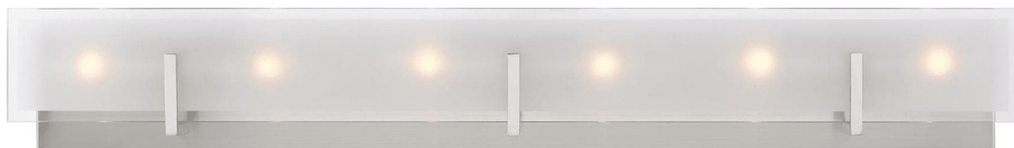

Спецификация   Артикул: 4430806-962

Бра для ванной

Syll Six Light

дизайнер: Sea Gull Collection

Ширина: 96.5 см

Высота: 14 см

Задняя панель: DP:1.91см W:93.98см H:12.07см

ОВ UP:8.26см Rectangular

Абажур: Glass Clear Highlighted Satin Etched

Цоколь: 6 - Candelabra - Torpedo

Отделка: Матовый никель

Лампы: Лампы в комплект не входят

VISUAL COMFORT & Co.

spb LIGHTING

Санкт-Петербург, Академика Павлова д. 6 к. 1,

ежедневно 10:00 – 20:00

sales@spblighting.ru

+7 812 4678 588