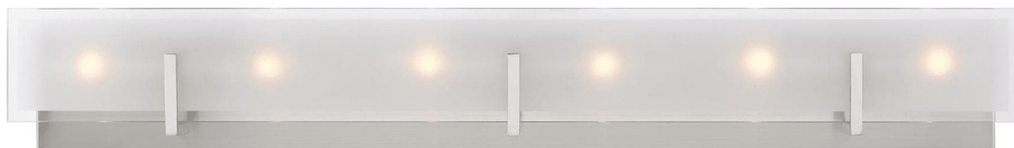

Спецификация    Артикул: 4430806EN-962

Бра для ванной

## Syll Six Light

дизайнер: Sea Gull Collection

Ширина: 96.5 см

Высота: 14 см

Задняя панель: DP:1.91см W:93.98см H:12.07см

ОВ UP:8.26см Rectangular

Абажур: Glass Clear Highlighted Satin Etched

Цоколь: 6 - Candelabra - Torpedo

Отделка: Матовый никель

Лампы: Светодиодные лампы в комплекте

VISUAL COMFORT & Co.

spb LIGHTING

Санкт-Петербург, Академика Павлова д. 6 к. 1,

ежедневно 10:00 – 20:00

[sales@spblighting.ru](mailto:sales@spblighting.ru)