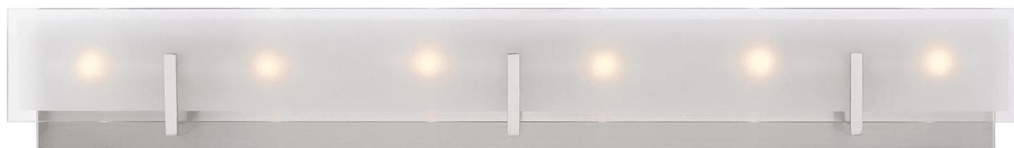

Спецификация Артикул: 4430806EN-962

Бра для ванной

Syll Six Light

дизайнер: Sea Gull Collection

Ширина: 96.5 см

Высота: 14 см

Задняя панель: DP:1.91см W:93.98см H:12.07см

ОВ UP:8.26см Rectangular

Абажур: Glass Clear Highlighted Satin Etched

Цоколь: 6 - Candelabra - Torpedo

Отделка: Матовый никель

Лампы: Светодиодные лампы в комплекте

VISUAL COMFORT & Co.

spb LIGHTING

Санкт-Петербург, Академика Павлова д. 6 к. 1,