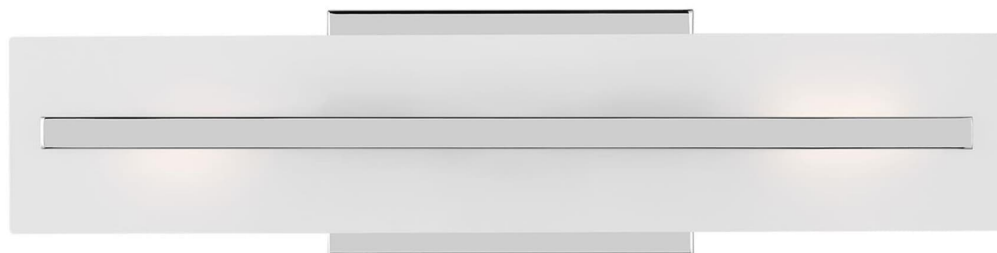

Спецификация Артикул: 4454302-05

Бра для ванной

Dex Small Two Light Wall / Bath

дизайнер: Visual Comfort

Ширина: 10.2 см

Высота: 43.2 см

Задняя панель: DP

Цоколь: 2 - Medium - T10

Рейтинг: Damp Rated

Абажур: Glass Satin Etched

Отделка: Хром

Тип ламп: Лампы в комплект не входят

VISUAL COMFORT & Co.

spb LIGHTING

Санкт-Петербург, Академика Павлова д. 6 к. 1,

ежедневно 10:00 – 20:00