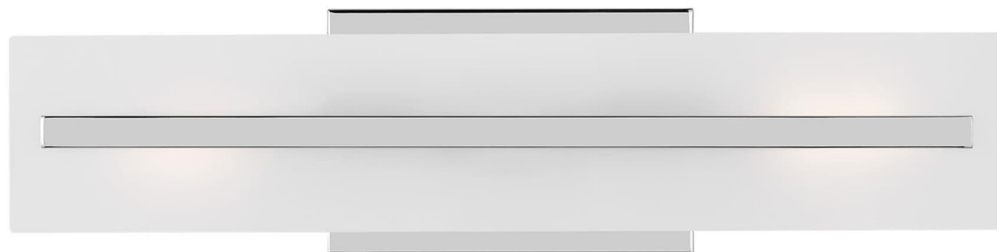

Спецификация Артикул: 4454302-05

Бра для ванной

Dex Small Two Light Wall / Bath

дизайнер: Visual Comfort

Ширина: 10.2 см

Высота: 43.2 см

Задняя панель: DP

Цоколь: 2 - Medium - T10

Рейтинг: Damp Rated

Абажур: Glass Satin Etched

Отделка: Хром

Тип ламп: Лампы в комплект не входят

VISUAL COMFORT & Co.

spb LIGHTING

Санкт-Петербург, Академика Павлова д. 6 к. 1,

ежедневно 10:00 – 20:00