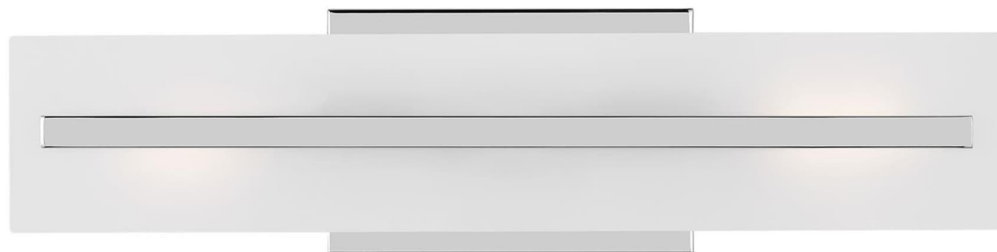

Спецификация    Артикул: 4454302-05

Бра для ванной

## Dex Small Two Light Wall / Bath

дизайнер: Visual Comfort

Ширина: 10.2 см

Высота: 43.2 см

Задняя панель: DP

Цоколь: 2 - Medium - T10

Рейтинг: Damp Rated

Абажур: Glass Satin Etched

Отделка: Хром

Тип ламп: Лампы в комплект не входят

VISUAL COMFORT & Co.

spb LIGHTING

Санкт-Петербург, Академика Павлова д. 6 к. 1,

ежедневно 10:00 – 20:00

[sales@spblighting.ru](mailto:sales@spblighting.ru)