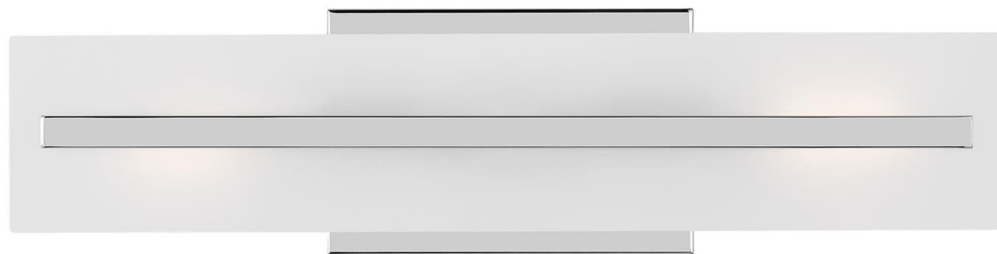

Спецификация Артикул: 4454302EN3-05

Бра для ванной

Dex Small Two Light Wall / Bath

дизайнер: Visual Comfort

Ширина: 10.2 см

Высота: 43.2 см

Задняя панель: DP

Цоколь: 2 - Medium - T10

Рейтинг: Damp Rated

Абажур: Glass Satin Etched

Отделка: Хром

Тип ламп: Светодиодные лампы в комплекте

VISUAL COMFORT & Co.

spb LIGHTING

Санкт-Петербург, Академика Павлова д. 6 к. 1,

ежедневно 10:00 – 20:00