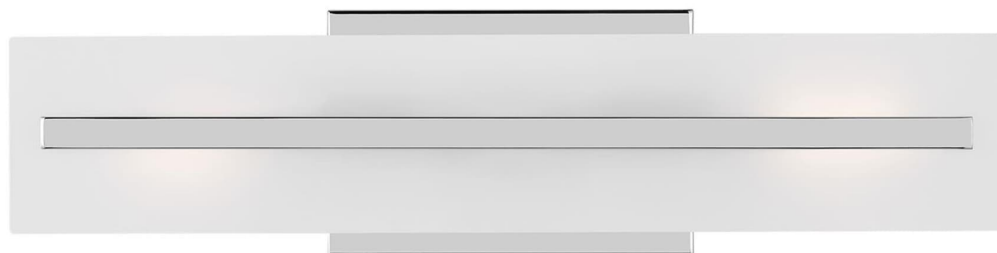

Спецификация    Артикул: 4454302EN3-05

Бра для ванной

## Dex Small Two Light Wall / Bath

дизайнер: Visual Comfort

Ширина: 10.2 см

Высота: 43.2 см

Задняя панель: DP

Цоколь: 2 - Medium - T10

Рейтинг: Damp Rated

Абажур: Glass Satin Etched

Отделка: Хром

Тип ламп: Светодиодные лампы в комплекте

VISUAL COMFORT & Co.

spb LIGHTING

Санкт-Петербург, Академика Павлова д. 6 к. 1,

ежедневно 10:00 – 20:00

[sales@spblighting.ru](mailto:sales@spblighting.ru)