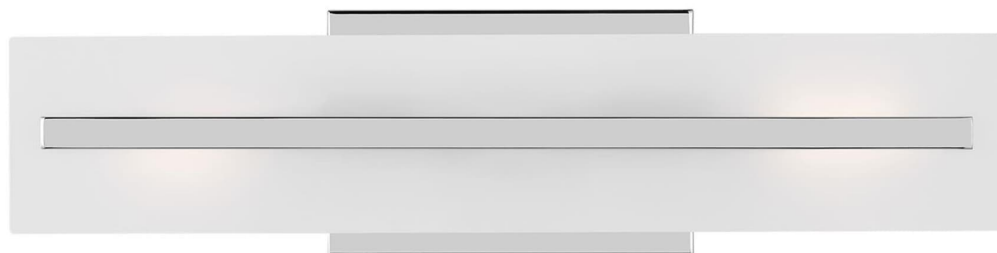

Спецификация Артикул: 4454302EN3-05

Бра для ванной

Dex Small Two Light Wall / Bath

дизайнер: Visual Comfort

Ширина: 10.2 см

Высота: 43.2 см

Задняя панель: DP

Цоколь: 2 - Medium - T10

Рейтинг: Damp Rated

Абажур: Glass Satin Etched

Отделка: Хром

Тип ламп: Светодиодные лампы в комплекте

VISUAL COMFORT & Co.

spb LIGHTING

Санкт-Петербург, Академика Павлова д. 6 к. 1,

ежедневно 10:00 – 20:00