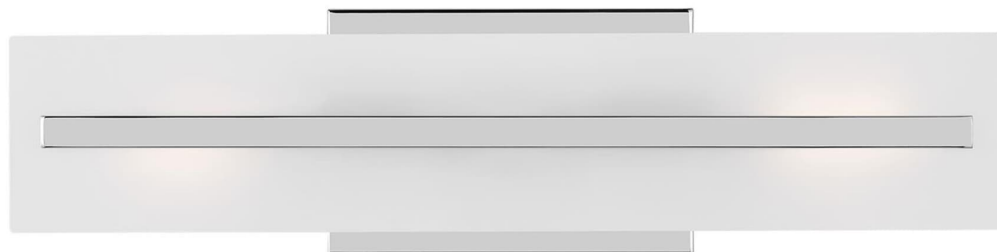

Спецификация Артикул: 4454302EN3-05

Бра для ванной

Dex Small Two Light Wall / Bath

дизайнер: Visual Comfort

Ширина: 10.2 см

Высота: 43.2 см

Задняя панель: DP

Цоколь: 2 - Medium - T10

Рейтинг: Damp Rated

Абажур: Glass Satin Etched

Отделка: Хром

Тип ламп: Светодиодные лампы в комплекте

VISUAL COMFORT & Co.

spb LIGHTING

Санкт-Петербург, Академика Павлова д. 6 к. 1,

ежедневно 10:00 – 20:00