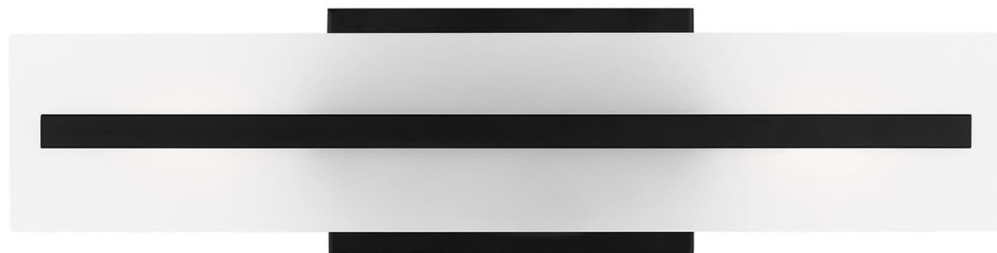

Спецификация    Артикул: 4454302EN3-112

Бра для ванной

## Dex Small Two Light Wall / Bath

дизайнер: Visual Comfort

Ширина: 10.2 см

Высота: 43.2 см

Задняя панель: DP

Цоколь: 2 - Medium - T10

Рейтинг: Damp Rated

Абажур: Glass Satin Etched