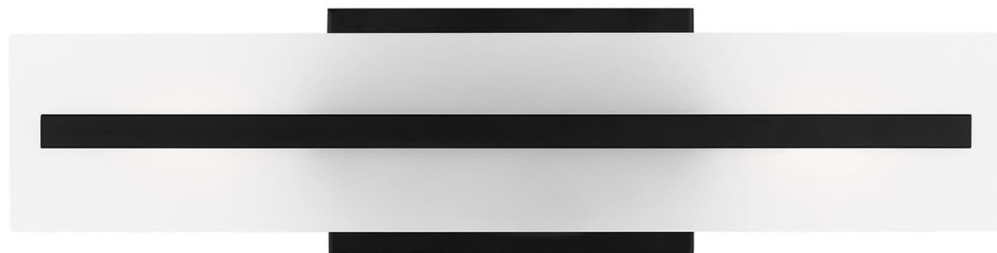

Спецификация Артикул: 4454302EN3-112

Бра для ванной

Dex Small Two Light Wall / Bath

дизайнер: Visual Comfort

Ширина: 10.2 см

Высота: 43.2 см

Задняя панель: DP

Цоколь: 2 - Medium - T10

Рейтинг: Damp Rated

Абажур: Glass Satin Etched

Отделка: Черная полночь

Тип ламп: Светодиодные лампы в комплекте

VISUAL COMFORT & Co.

spb LIGHTING

Санкт-Петербург, Академика Павлова д. 6 к. 1,

ежедневно 10:00 - 20:00