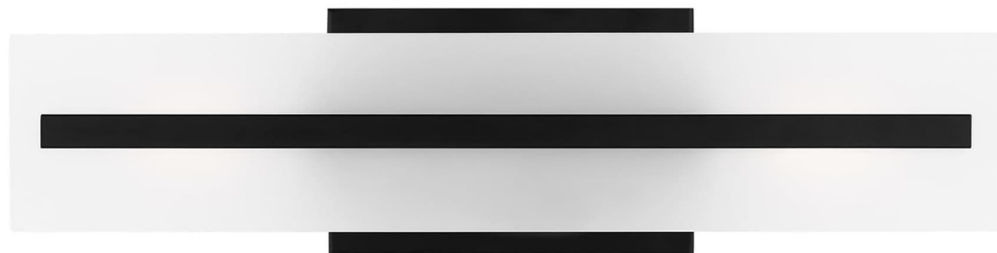

Спецификация Артикул: 4454302EN3-112

Бра для ванной

Dex Small Two Light Wall / Bath

дизайнер: Visual Comfort

Ширина: 10.2 см

Высота: 43.2 см

Задняя панель: DP

Цоколь: 2 - Medium - T10

Рейтинг: Damp Rated

Абажур: Glass Satin Etched

Отделка: Черная полночь

Тип ламп: Светодиодные лампы в комплекте

VISUAL COMFORT & Co.

spb LIGHTING

Санкт-Петербург, Академика Павлова д. 6 к. 1,

ежедневно 10:00 – 20:00