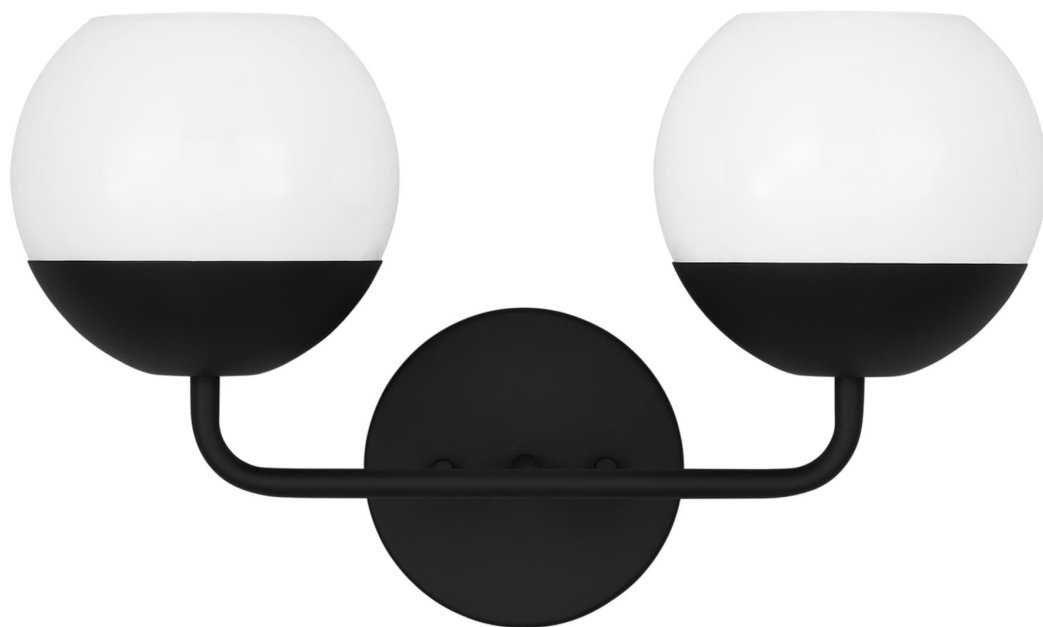

Спецификация    Артикул: 4468102-112

Бра для ванной

## Alvin Two Light Wall / Bath

дизайнер: Visual Comfort

Ширина: 40.6 см

Высота: 25.4 см

Задняя панель: D

Цоколь: 2 - Medium - A19

Рейтинг: Damp Rated

Абажур: Glass Milk

Отделка: Черная полночь

Тип ламп: Лампы в комплект не входят

VISUAL COMFORT & Co.

spb LIGHTING

Санкт-Петербург, Академика Павлова д. 6 к. 1,

ежедневно 10:00 - 20:00

[sales@spblighting.ru](mailto:sales@spblighting.ru)