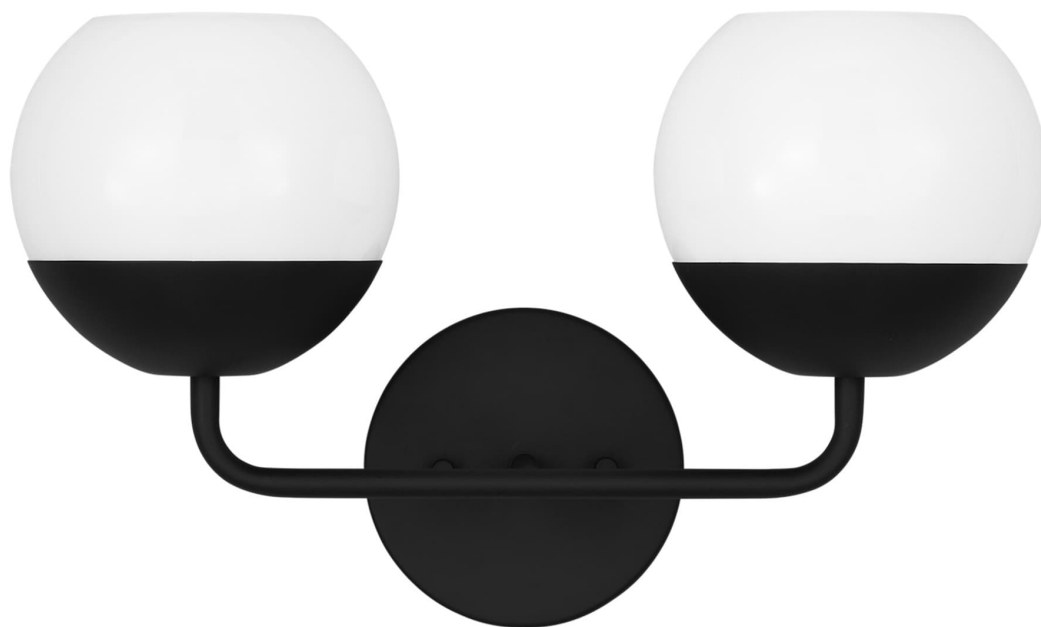

Спецификация    Артикул: 4468102-112

Бра для ванной

## Alvin Two Light Wall / Bath

дизайнер: Visual Comfort

Ширина: 40.6 см

Высота: 25.4 см

Задняя панель: D

Цоколь: 2 - Medium - A19

Рейтинг: Damp Rated

Абажур: Glass Milk