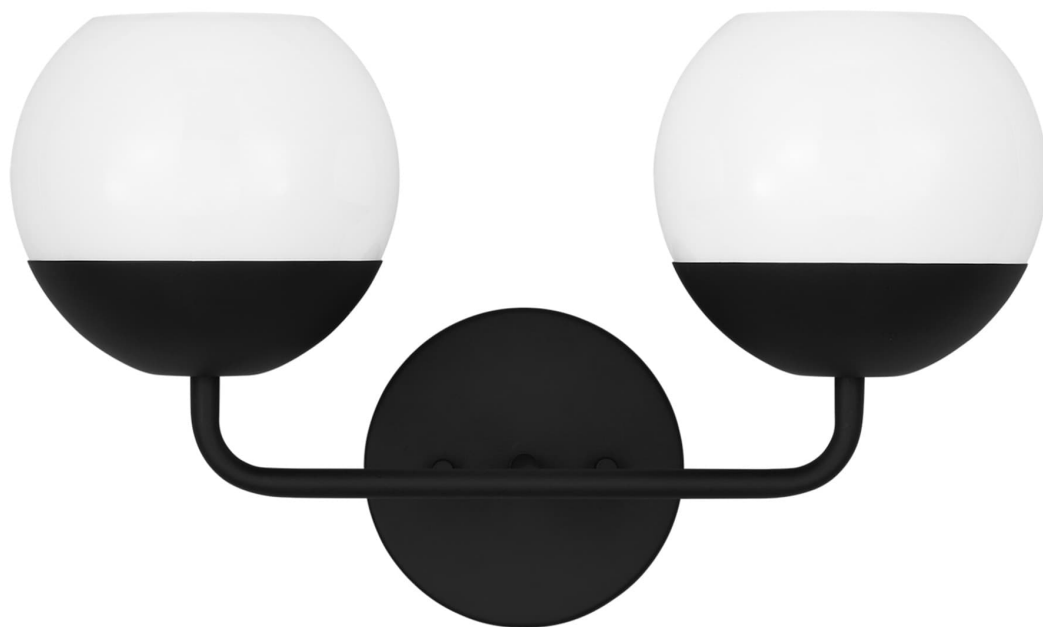

Спецификация Артикул: 4468102-112

Бра для ванной

Alvin Two Light Wall / Bath

дизайнер: Visual Comfort

Ширина: 40.6 см

Высота: 25.4 см

Задняя панель: D

Цоколь: 2 - Medium - A19

Рейтинг: Damp Rated

Абажур: Glass Milk

Отделка: Черная полночь

Тип ламп: Лампы в комплект не входят

VISUAL COMFORT & Co.

spb LIGHTING

Санкт-Петербург, Академика Павлова д. 6 к. 1,

ежедневно 10:00 - 20:00