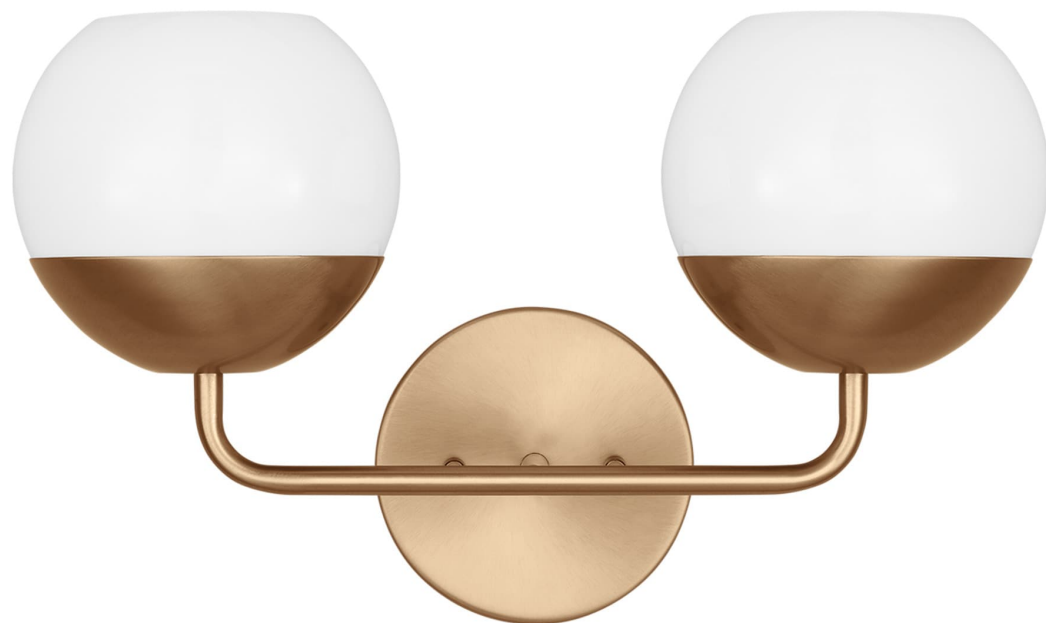

Спецификация Артикул: 4468102-848

Бра для ванной

Alvin Two Light Wall / Bath

дизайнер: Visual Comfort

Ширина: 40.6 см

Высота: 25.4 см

Задняя панель: D

Цоколь: 2 - Medium - A19

Рейтинг: Damp Rated

Абажур: Glass Milk

Отделка: Атласная латунь

Тип ламп: Лампы в комплект не входят

VISUAL COMFORT & Co.

spb LIGHTING

Санкт-Петербург, Академика Павлова д. 6 к. 1,

ежедневно 10:00 - 20:00