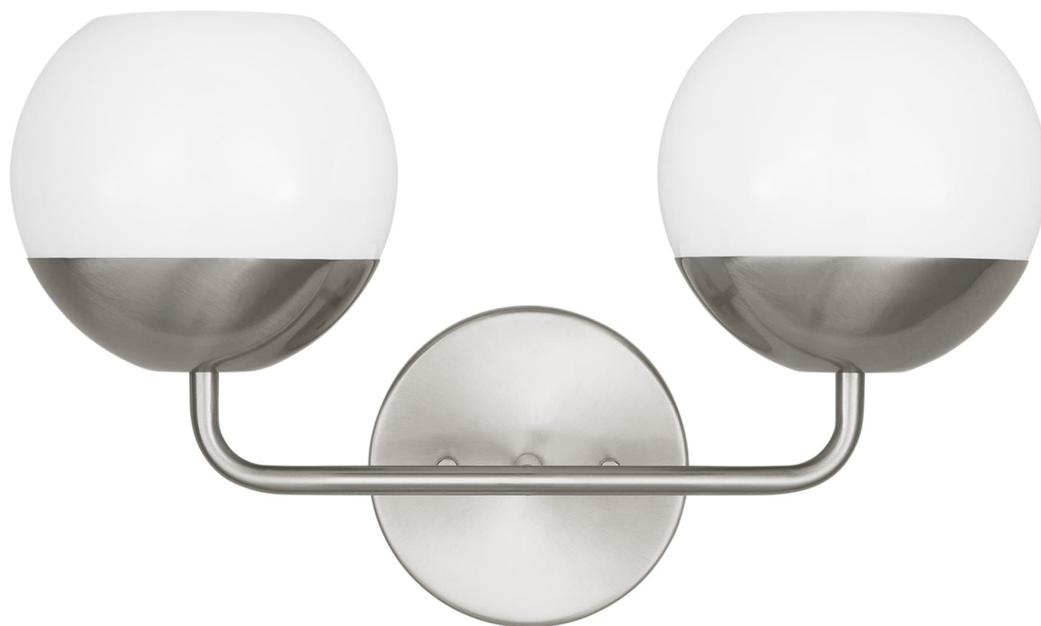

Спецификация    Артикул: 4468102-962

Бра для ванной

## Alvin Two Light Wall / Bath

дизайнер: Visual Comfort

Ширина: 40.6 см

Высота: 25.4 см

Задняя панель: D

Цоколь: 2 - Medium - A19

Рейтинг: Damp Rated

Абажур: Glass Milk

Отделка: Матовый никель

Тип ламп: Лампы в комплект не входят

VISUAL COMFORT & Co.

spb LIGHTING

Санкт-Петербург, Академика Павлова д. 6 к. 1,

ежедневно 10:00 - 20:00

[sales@spblighting.ru](mailto:sales@spblighting.ru)