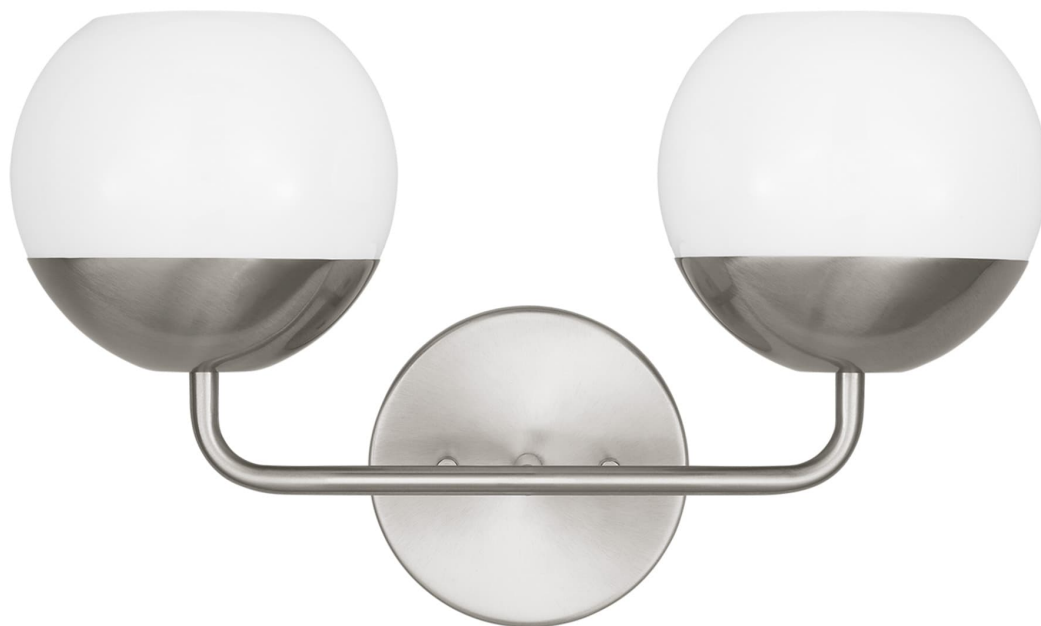

Спецификация Артикул: 4468102-962

Бра для ванной

Alvin Two Light Wall / Bath

дизайнер: Visual Comfort

Ширина: 40.6 см

Высота: 25.4 см

Задняя панель: D

Цоколь: 2 - Medium - A19

Рейтинг: Damp Rated

Абажур: Glass Milk

Отделка: Матовый никель

Тип ламп: Лампы в комплект не входят

VISUAL COMFORT & Co.

spb LIGHTING

Санкт-Петербург, Академика Павлова д. 6 к. 1,

ежедневно 10:00 - 20:00