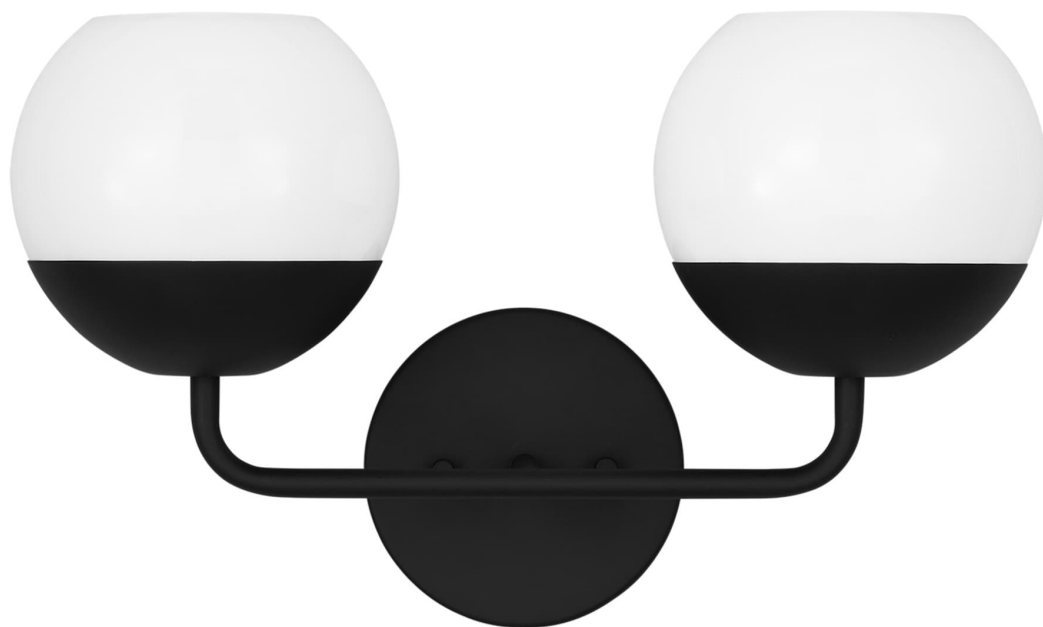

Спецификация Артикул: 4468102EN3-112

Бра для ванной

Alvin Two Light Wall / Bath

дизайнер: Visual Comfort

Ширина: 40.6 см

Высота: 25.4 см

Задняя панель: D

Цоколь: 2 - Medium - A19

Рейтинг: Damp Rated

Абажур: Glass Milk

Отделка: Черная полночь

Тип ламп: Светодиодные лампы в комплекте

VISUAL COMFORT & Co.

spb LIGHTING

Санкт-Петербург, Академика Павлова д. 6 к. 1,

ежедневно 10:00 - 20:00