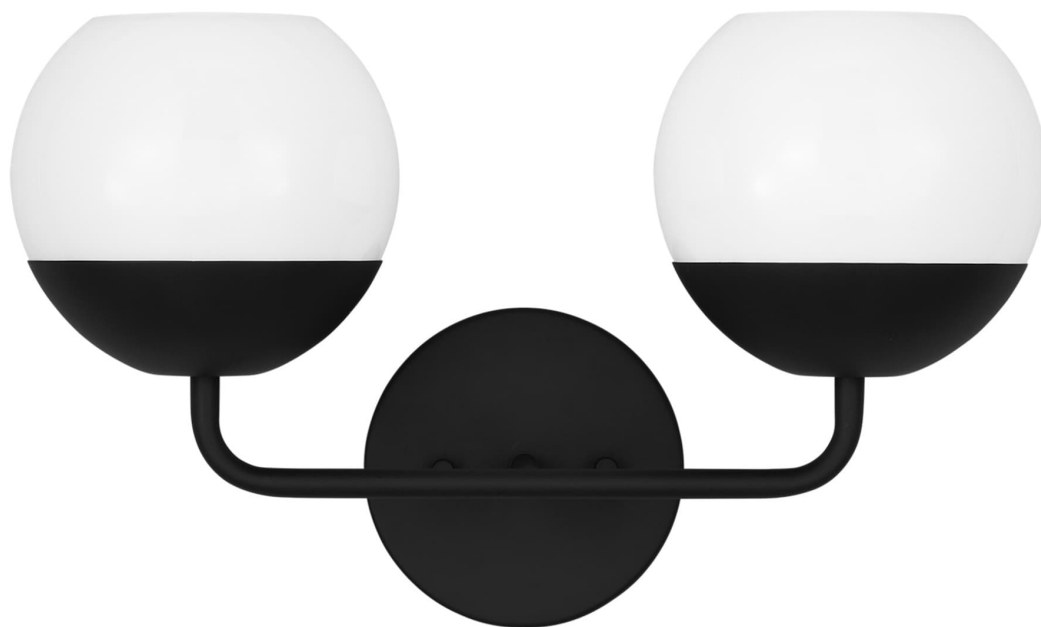

Спецификация Артикул: 4468102EN3-112

Бра для ванной

Alvin Two Light Wall / Bath

дизайнер: Visual Comfort

Ширина: 40.6 см

Высота: 25.4 см

Задняя панель: D

Цоколь: 2 - Medium - A19

Рейтинг: Damp Rated

Абажур: Glass Milk

Отделка: Черная полночь

Тип ламп: Светодиодные лампы в комплекте

VISUAL COMFORT & Co.

spb LIGHTING

Санкт-Петербург, Академика Павлова д. 6 к. 1,

ежедневно 10:00 - 20:00