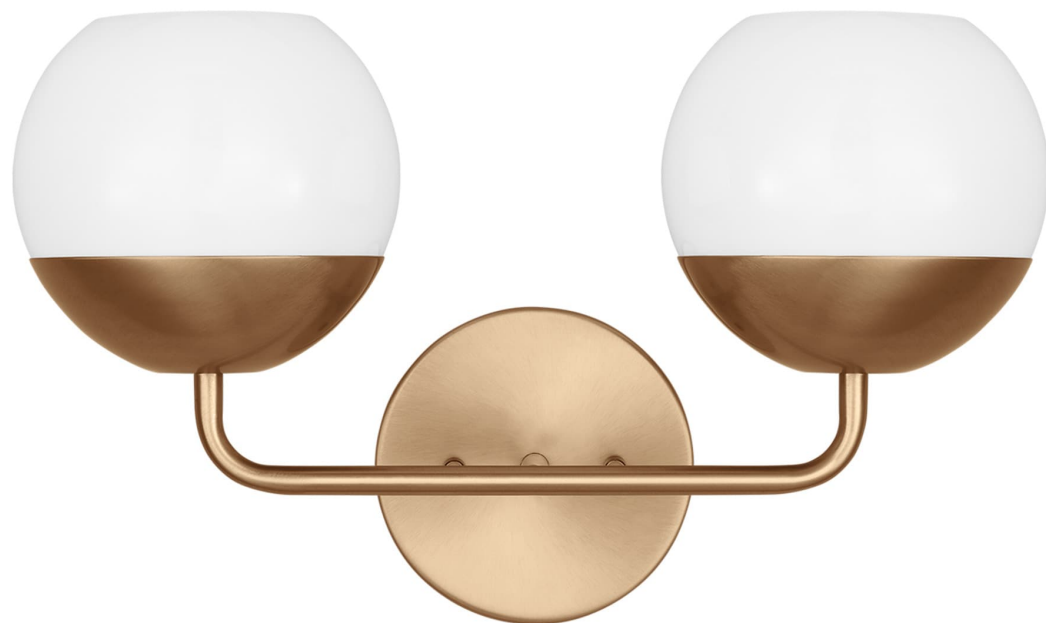

Спецификация    Артикул: 4468102EN3-848

Бра для ванной

## Alvin Two Light Wall / Bath

дизайнер: Visual Comfort

Ширина: 40.6 см

Высота: 25.4 см

Задняя панель: D

Цоколь: 2 - Medium - A19

Рейтинг: Damp Rated

Абажур: Glass Milk

Отделка: Атласная латунь

Тип ламп: Светодиодные лампы в комплекте

VISUAL COMFORT & Co.

spb LIGHTING

Санкт-Петербург, Академика Павлова д. 6 к. 1,

ежедневно 10:00 - 20:00

[sales@spblighting.ru](mailto:sales@spblighting.ru)