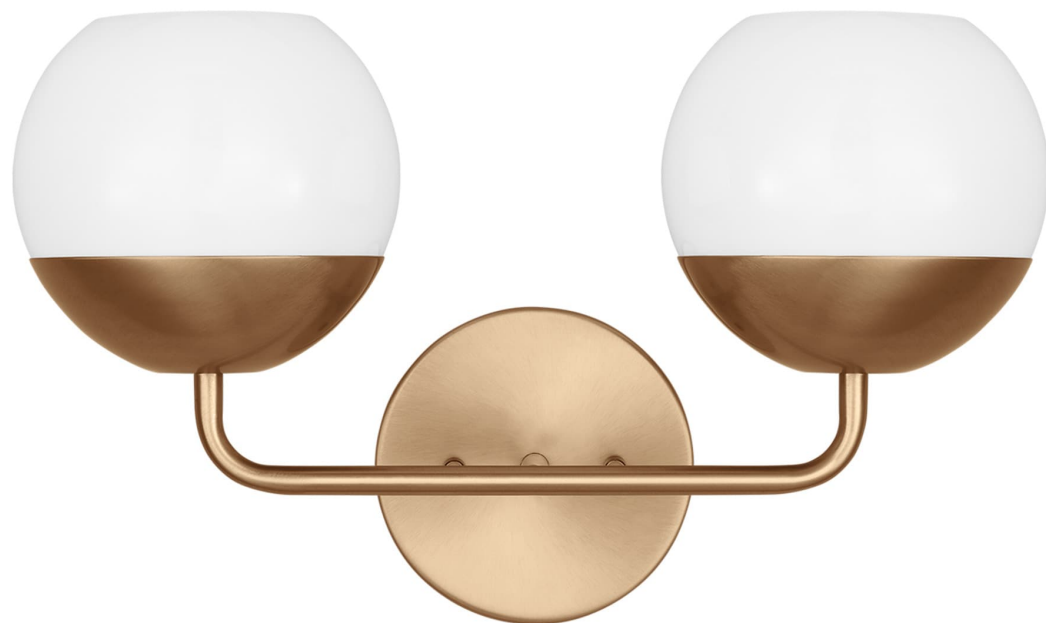

Спецификация Артикул: 4468102EN3-848

Бра для ванной

Alvin Two Light Wall / Bath

дизайнер: Visual Comfort

Ширина: 40.6 см

Высота: 25.4 см

Задняя панель: D

Цоколь: 2 - Medium - A19

Рейтинг: Damp Rated

Абажур: Glass Milk

Отделка: Атласная латунь

Тип ламп: Светодиодные лампы в комплекте

VISUAL COMFORT & Co.

spb LIGHTING

Санкт-Петербург, Академика Павлова д. 6 к. 1,

ежедневно 10:00 - 20:00