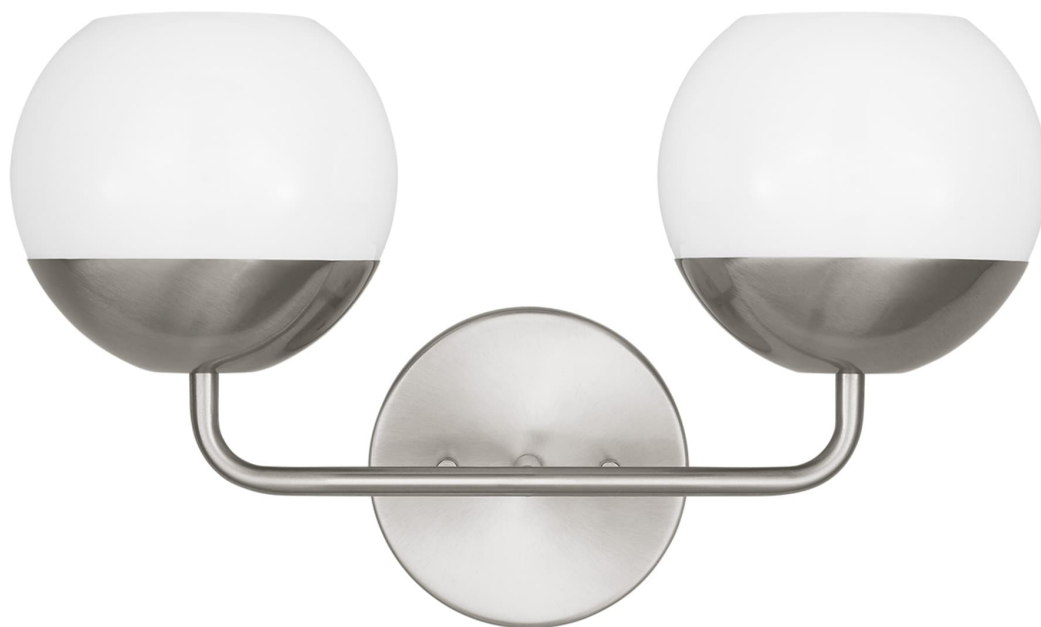

Спецификация Артикул: 4468102EN3-962

Бра для ванной

Alvin Two Light Wall / Bath

дизайнер: Visual Comfort

Ширина: 40.6 см

Высота: 25.4 см

Задняя панель: D

Цоколь: 2 - Medium - A19

Рейтинг: Damp Rated

Абажур: Glass Milk

Отделка: Матовый никель

Тип ламп: Светодиодные лампы в комплекте

VISUAL COMFORT & Co.

spb LIGHTING

Санкт-Петербург, Академика Павлова д. 6 к. 1,

ежедневно 10:00 - 20:00