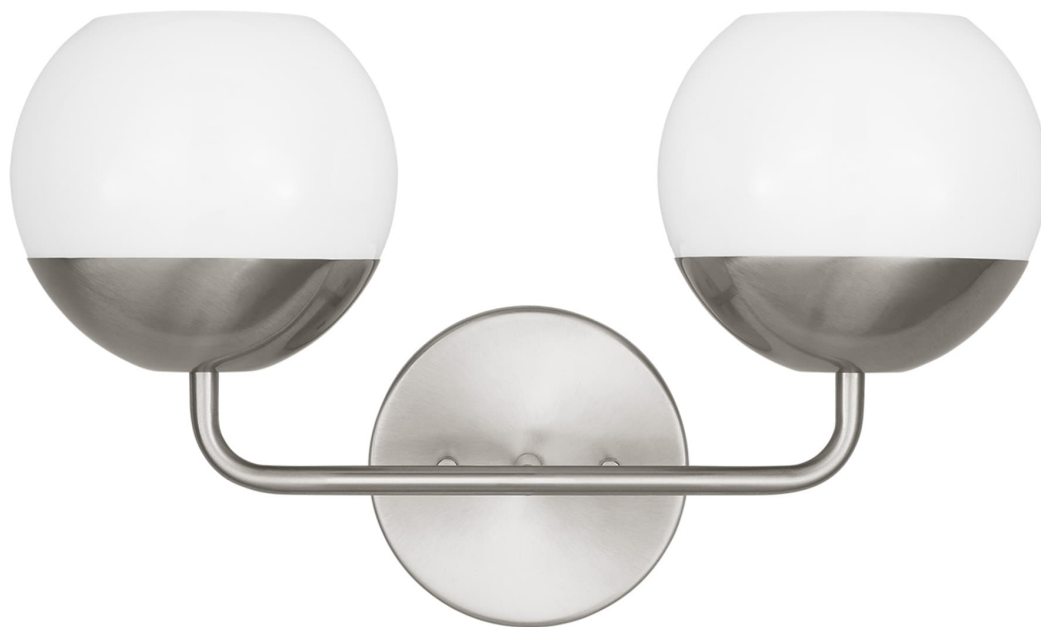

Спецификация Артикул: 4468102EN3-962

Бра для ванной

Alvin Two Light Wall / Bath

дизайнер: Visual Comfort

Ширина: 40.6 см

Высота: 25.4 см

Задняя панель: D

Цоколь: 2 - Medium - A19

Рейтинг: Damp Rated

Абажур: Glass Milk

Отделка: Матовый никель

Тип ламп: Светодиодные лампы в комплекте

VISUAL COMFORT & Co.

spb LIGHTING

Санкт-Петербург, Академика Павлова д. 6 к. 1,

ежедневно 10:00 - 20:00