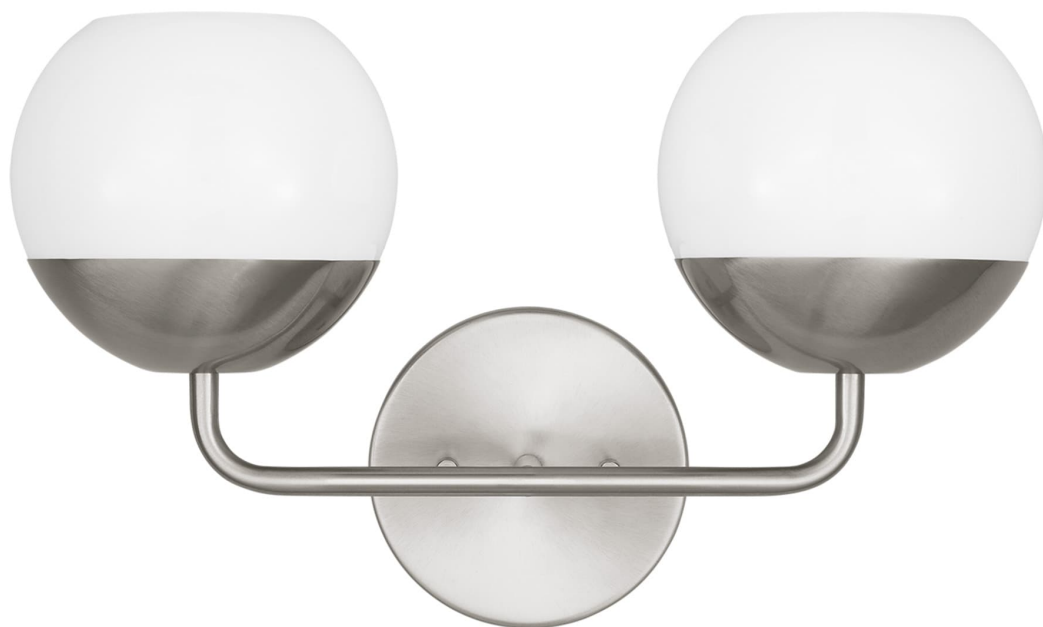

Спецификация    Артикул: 4468102EN3-962

Бра для ванной

## Alvin Two Light Wall / Bath

дизайнер: Visual Comfort

Ширина: 40.6 см

Высота: 25.4 см

Задняя панель: D

Цоколь: 2 - Medium - A19

Рейтинг: Damp Rated

Абажур: Glass Milk

Отделка: Матовый никель

Тип ламп: Светодиодные лампы в комплекте

VISUAL COMFORT & Co.

spb LIGHTING

Санкт-Петербург, Академика Павлова д. 6 к. 1,

ежедневно 10:00 - 20:00

[sales@spblighting.ru](mailto:sales@spblighting.ru)