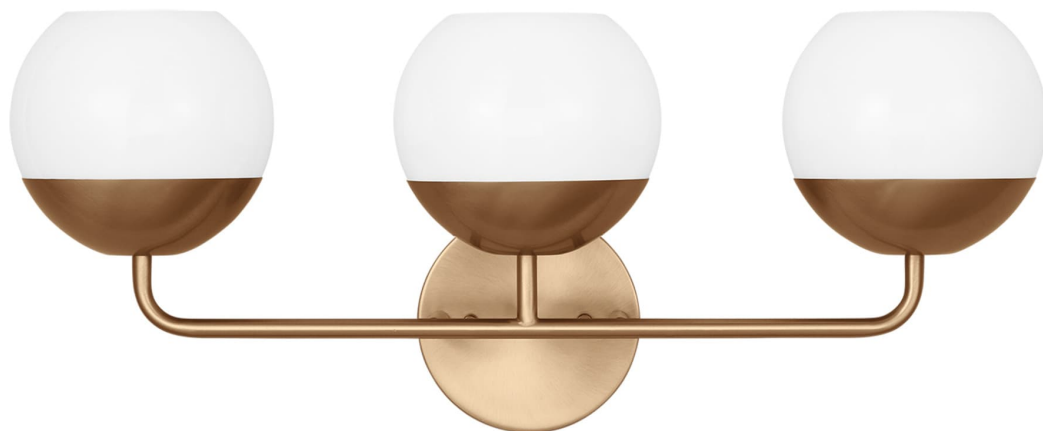

Спецификация Артикул: 4468103EN3-848

Бра для ванной

Alvin Three Light Wall / Bath

дизайнер: Visual Comfort

Ширина: 61 см

Высота: 25.4 см

Задняя панель: D

Цоколь: 3 - Medium - A19

Рейтинг: Damp Rated

Абажур: Glass Milk

Отделка: Атласная латунь

Тип ламп: Светодиодные лампы в комплекте

VISUAL COMFORT & Co.

spb LIGHTING

Санкт-Петербург, Академика Павлова д. 6 к. 1,

ежедневно 10:00 - 20:00