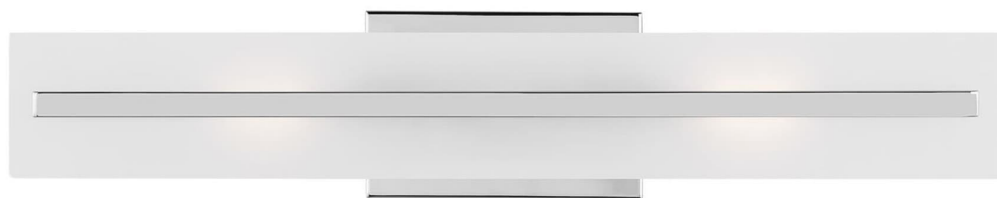

Спецификация Артикул: 4554302-05

Бра для ванной

Dex Medium Two Light Wall / Bath

дизайнер: Sea Gull Collection

Ширина: 10.2 см

Высота: 61 см

Задняя панель: DP

Цоколь: 2 - Medium - T10

Рейтинг: Damp Rated

Абажур: Glass Satin Etched

Отделка: Хром

Тип ламп: Лампы в комплект не входят

VISUAL COMFORT & Co.

spb LIGHTING

Санкт-Петербург, Академика Павлова д. 6 к. 1,

ежедневно 10:00 – 20:00