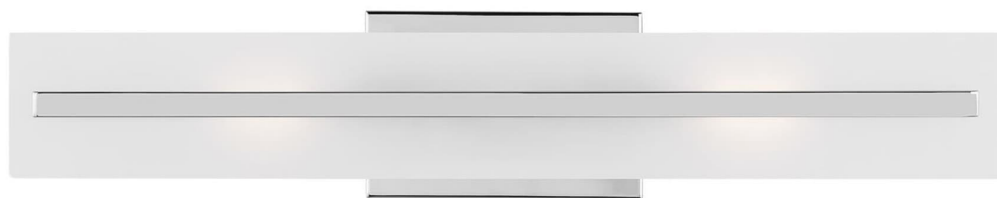

Спецификация    Артикул: 4554302-05

Бра для ванной

## Dex Medium Two Light Wall / Bath

дизайнер: Sea Gull Collection

Ширина: 10.2 см

Высота: 61 см

Задняя панель: DP

Цоколь: 2 - Medium - T10

Рейтинг: Damp Rated

Абажур: Glass Satin Etched