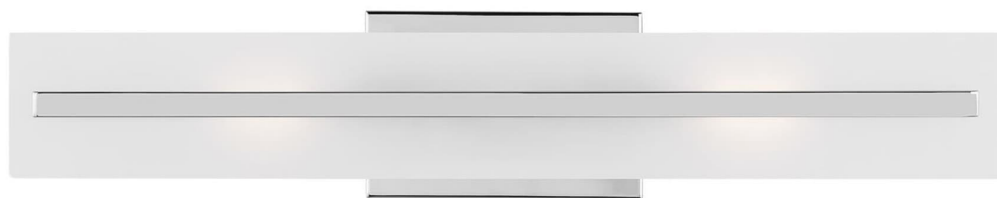

Спецификация    Артикул: 4554302EN3-05

Бра для ванной

## Dex Medium Two Light Wall / Bath

дизайнер: Sea Gull Collection

Ширина: 10.2 см

Высота: 61 см

Задняя панель: DP

Цоколь: 2 - Medium - T10

Рейтинг: Damp Rated

Абажур: Glass Satin Etched