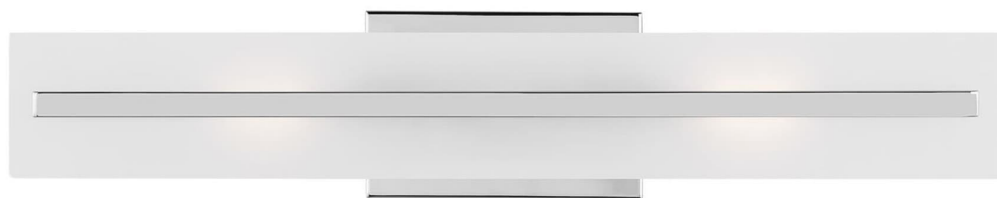

Спецификация Артикул: 4554302EN3-05

Бра для ванной

Dex Medium Two Light Wall / Bath

дизайнер: Sea Gull Collection

Ширина: 10.2 см

Высота: 61 см

Задняя панель: DP

Цоколь: 2 - Medium - T10

Рейтинг: Damp Rated

Абажур: Glass Satin Etched

Отделка: Хром

Тип ламп: Светодиодные лампы в комплекте

VISUAL COMFORT & Co.

spb LIGHTING

Санкт-Петербург, Академика Павлова д. 6 к. 1,

ежедневно 10:00 – 20:00