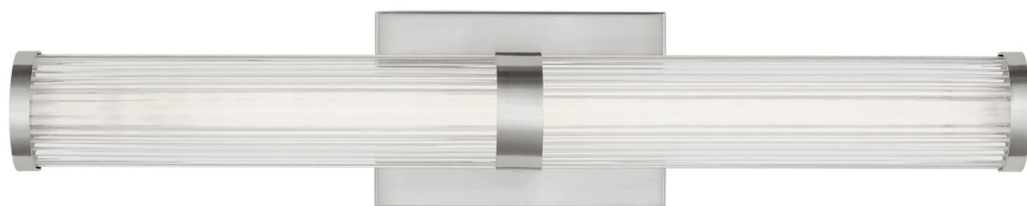

Спецификация Артикул: 4559293S-962

Бра для ванной

Syden Medium LED Wall / Bath

дизайнер: Sea Gull Collection

Ширина: 10.2 см

Высота: 61 см

Задняя панель: DP

Цоколь: 1 - Integrated - Array

Рейтинг: Damp Rated

Абажур: Glass Clear Fluted

Отделка: Матовый никель

Тип ламп: Integrated LED Module(s)

VISUAL COMFORT & Co.

spb LIGHTING

Санкт-Петербург, Академика Павлова д. 6 к. 1,

ежедневно 10:00 – 20:00