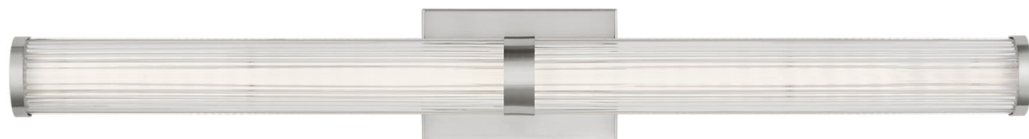

Спецификация Артикул: 4659293S-962

Бра для ванной

Syden Large LED Wall / Bath

дизайнер: Visual Comfort

Ширина: 10.2 см

Высота: 91.4 см

Задняя панель: DP

Цоколь: 1 - Integrated - Array

Рейтинг: Damp Rated

Абажур: Glass Clear Fluted

Отделка: Матовый никель

Тип ламп: Integrated LED Module(s)

VISUAL COMFORT & CO.

spb LIGHTING

Санкт-Петербург, Академика Павлова д. 6 к. 1,

ежедневно 10:00 – 20:00