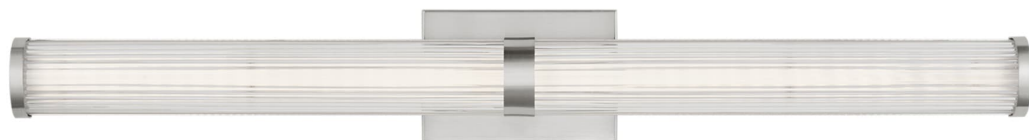

Спецификация Артикул: 4659293S-962

Бра для ванной

Syden Large LED Wall / Bath

дизайнер: Visual Comfort

Ширина: 10.2 см

Высота: 91.4 см

Задняя панель: DP

Цоколь: 1 - Integrated - Array

Рейтинг: Damp Rated

Абажур: Glass Clear Fluted

Отделка: Матовый никель

Тип ламп: Integrated LED Module(s)

VISUAL COMFORT & Co.

spb LIGHTING

Санкт-Петербург, Академика Павлова д. 6 к. 1,

ежедневно 10:00 – 20:00