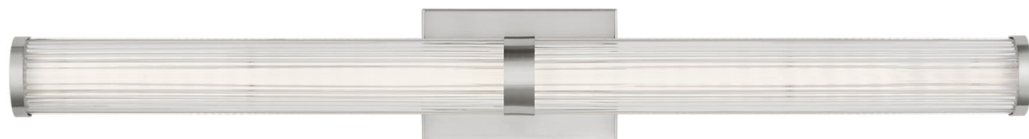

Спецификация    Артикул: 4659293S-962

Бра для ванной

## Syden Large LED Wall / Bath

дизайнер: Visual Comfort

Ширина: 10.2 см

Высота: 91.4 см

Задняя панель: DP

Цоколь: 1 - Integrated - Array

Рейтинг: Damp Rated

Абажур: Glass Clear Fluted

Отделка: Матовый никель

Тип ламп: Integrated LED Module(s)

VISUAL COMFORT & CO.

spb LIGHTING

Санкт-Петербург, Академика Павлова д. 6 к. 1,

ежедневно 10:00 – 20:00

sales@spblighting.ru    +7 812 4678 588