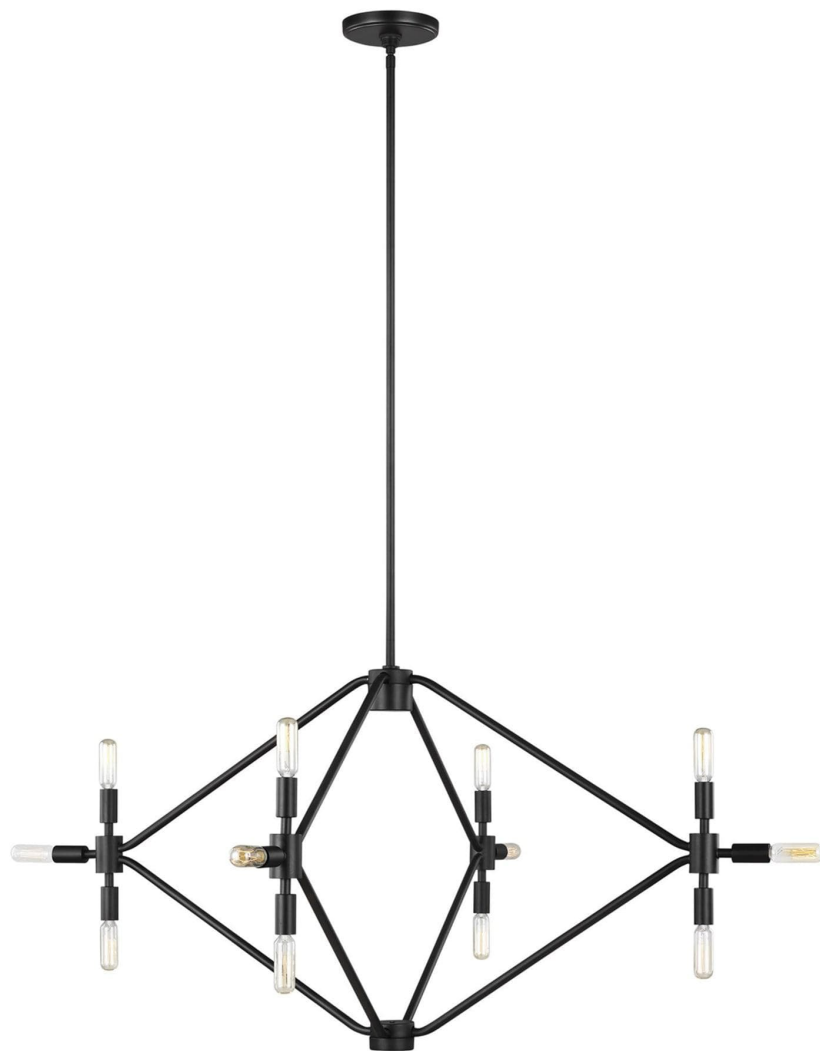

Спецификация    Артикул: 5206712-112

Люстра

## Wyn Large Twelve Light

дизайнер: Sea Gull Collection

Ширина: 101.6 см

Общая высота: 162.6 см

Высота: 50.8 см

Навес: D:12.7см H:0.712.7см Round

Цоколь: 12 - Candelabra - Torpedo

Отделка: Черная полночь