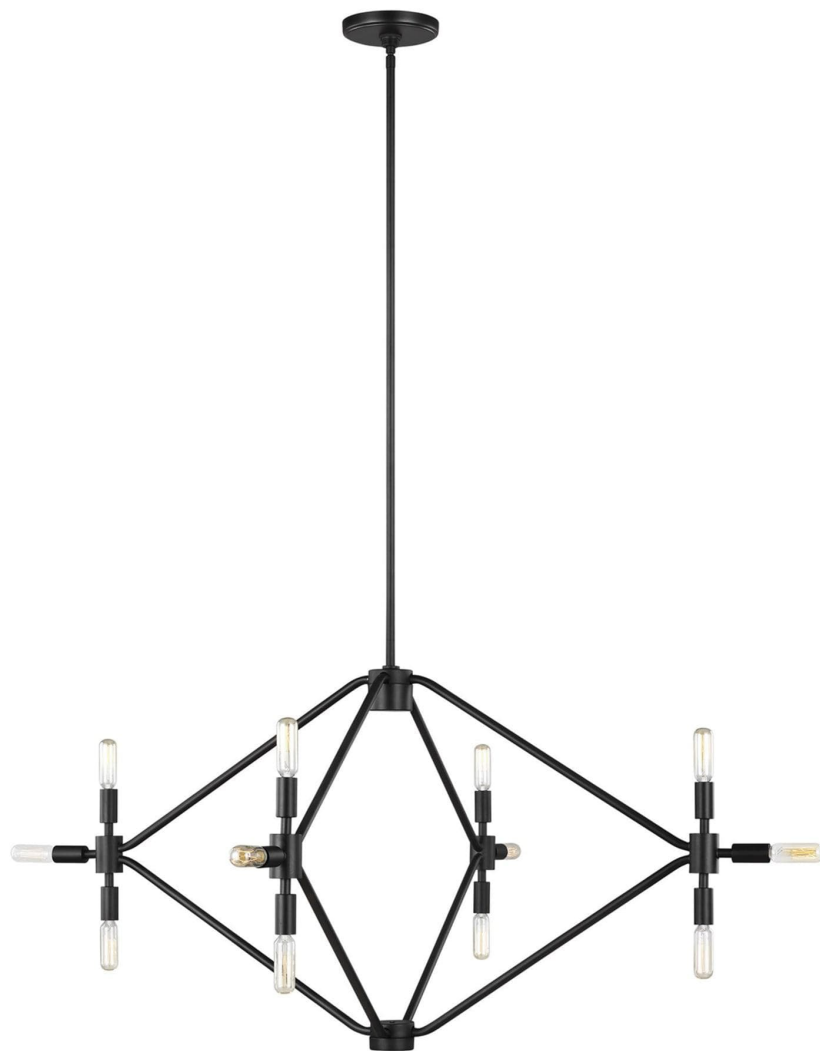

Спецификация Артикул: 5206712-112

Люстра

Wyn Large Twelve Light

дизайнер: Sea Gull Collection

Ширина: 101.6 см

Общая высота: 162.6 см

Высота: 50.8 см

Навес: D:12.7см H:0.712.7см Round

Цоколь: 12 - Candelabra - Torpedo

Отделка: Черная полночь

Лампы: Лампы в комплект не входят

VISUAL COMFORT & Co.

spb LIGHTING

Санкт-Петербург, Академика Павлова д. 6 к. 1,

ежедневно 10:00 – 20:00

sales@spblighting.ru