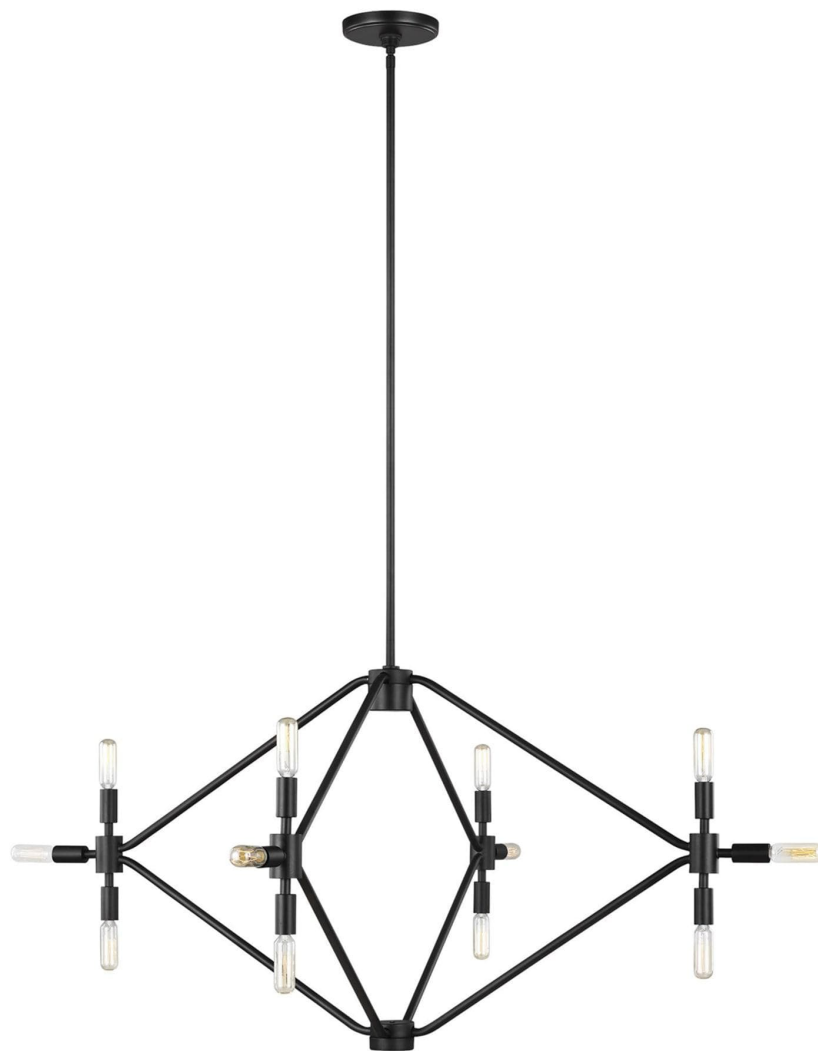

Спецификация Артикул: 5206712EN-112

Люстра

Wyn Large Twelve Light

дизайнер: Sea Gull Collection

Ширина: 101.6 см

Общая высота: 162.6 см

Высота: 50.8 см

Навес: D:12.7см H:0.712.7см Round

Цоколь: 12 - Candelabra - Torpedo

Отделка: Черная полночь

Лампы: Светодиодные лампы в комплекте

VISUAL COMFORT & Co.

spb LIGHTING

Санкт-Петербург, Академика Павлова д. 6 к. 1,

ежедневно 10:00 – 20:00

sales@spblighting.ru