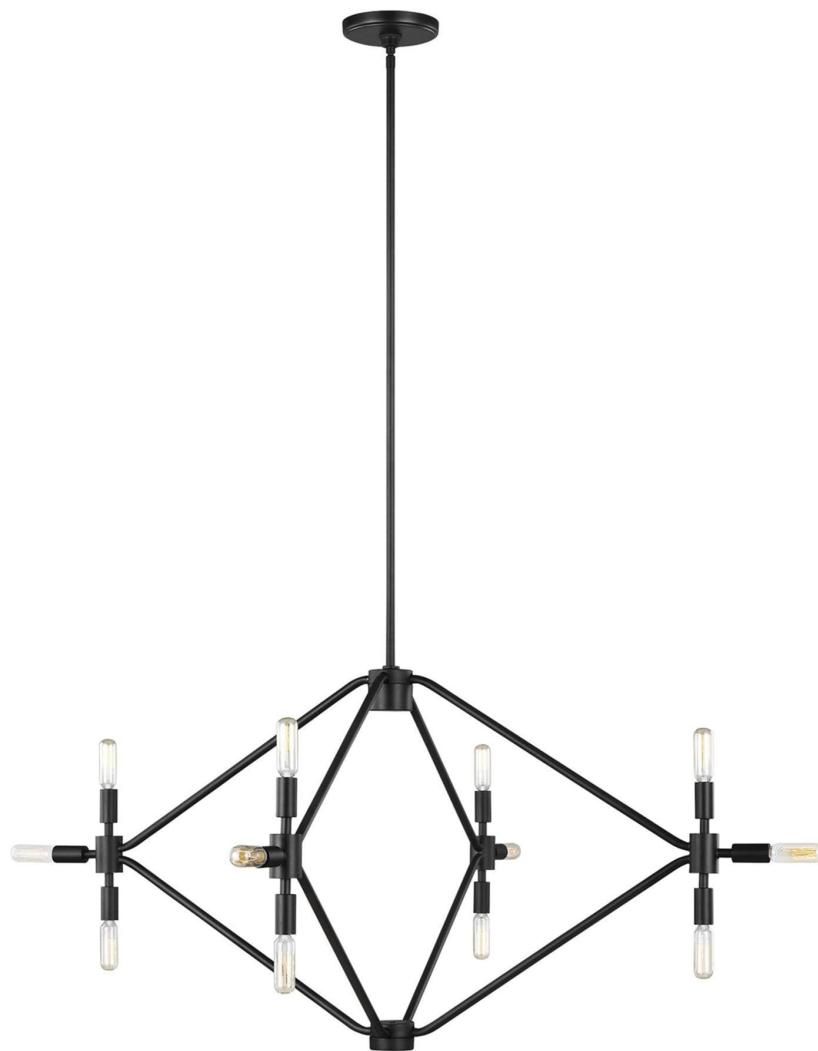

Спецификация    Артикул: 5206712EN-112

Люстра

## Wyn Large Twelve Light

дизайнер: Sea Gull Collection

Ширина: 101.6 см

Общая высота: 162.6 см

Высота: 50.8 см

Навес: D:12.7см H:0.712.7см Round

Цоколь: 12 - Candelabra - Torpedo

Отделка: Черная полночь