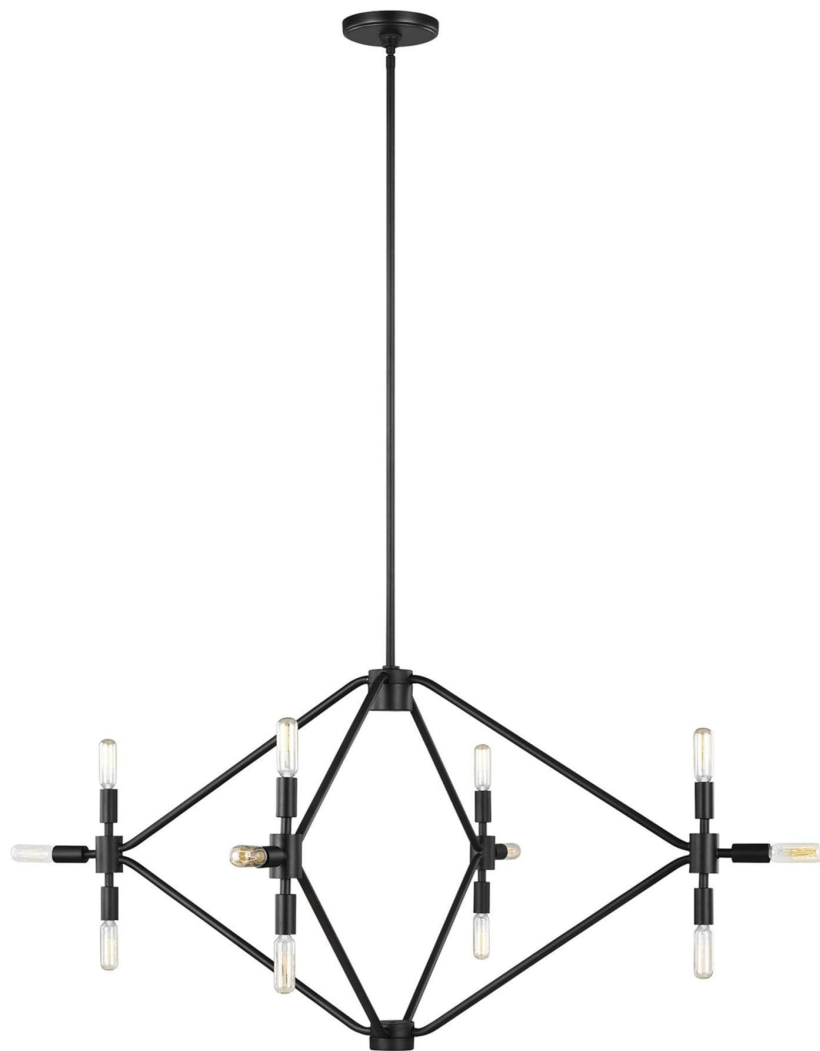

Спецификация Артикул: 5206712EN-112

Люстра

Wyn Large Twelve Light

дизайнер: Sea Gull Collection

Ширина: 101.6 см

Общая высота: 162.6 см

Высота: 50.8 см

Навес: D:12.7см H:0.712.7см Round

Цоколь: 12 - Candelabra - Torpedo

Отделка: Черная полночь

Лампы: Светодиодные лампы в комплекте

VISUAL COMFORT & Co.

spb LIGHTING

Санкт-Петербург, Академика Павлова д. 6 к. 1,

ежедневно 10:00 - 20:00

sales@spblighting.ru