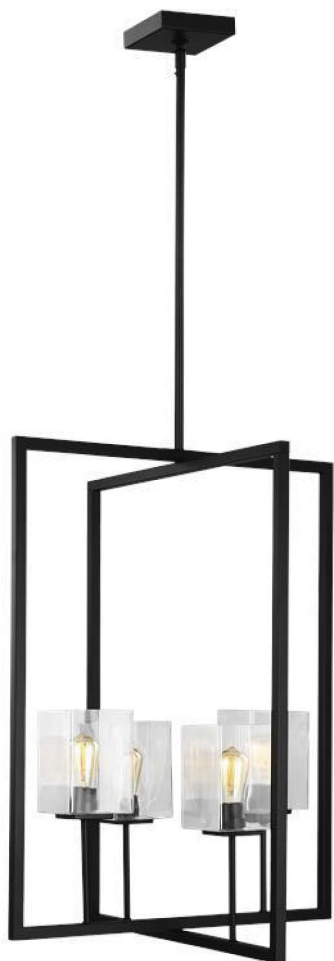

Спецификация Артикул: 5341504-112

Подвесной светильник

Mitte Four Light Large Hall Foyer

дизайнер: Sea Gull Collection

Длина: 68.6 см

Ширина: 68.6 см

Высота: 91.8 см

Общая высота: 213.7 см

Навес: DP

Цоколь: 4 - Medium - ST19

Форма лампы: ST19(not included)

Мощность: 75W

Световой поток: N/A

Рейтинг: Damp Rated

Отделка: Черная полночь

VISUAL COMFORT & Co.