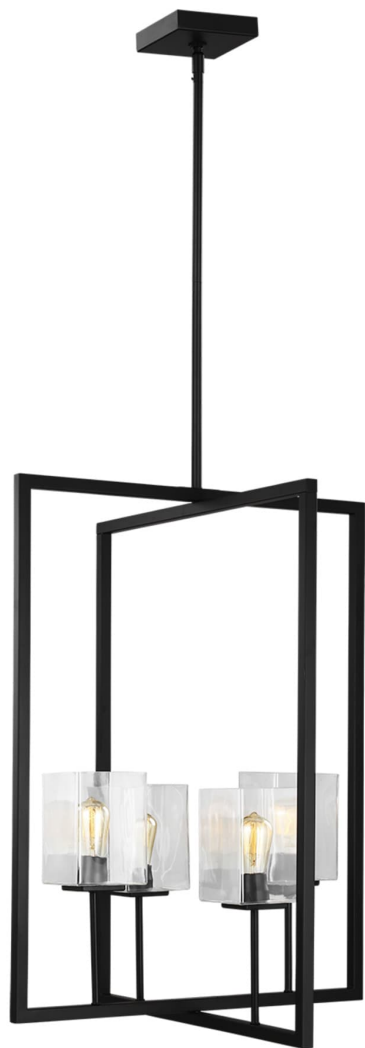

Спецификация Артикул: 5341504EN7-112

Подвесной светильник

Mitte Four Light Large Hall Foyer

дизайнер: Sea Gull Collection

Длина: 68.6 см

Ширина: 68.6 см

Высота: 91.8 см

Общая высота: 213.7 см

Навес: DP

Цоколь: 4 - Medium - ST19

Форма лампы: ST19(not included)

Мощность: 75W

Световой поток: N/A

Рейтинг: Damp Rated

Отделка: Черная полночь

Тип ламп: Светодиодные лампы в комплекте