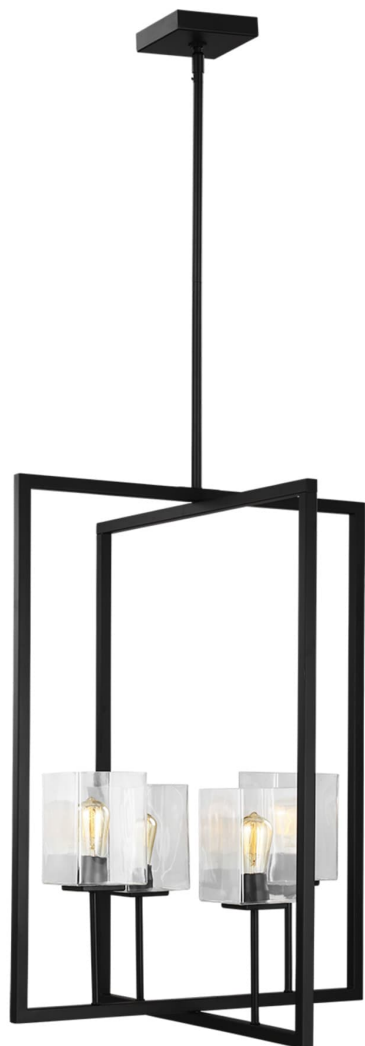

Спецификация Артикул: 5341504EN7-112

Подвесной светильник

Mitte Four Light Large Hall Foyer

дизайнер: Sea Gull Collection

Длина: 68.6 см

Ширина: 68.6 см

Высота: 91.8 см

Общая высота: 213.7 см

Навес: DP

Цоколь: 4 - Medium - ST19

Форма лампы: ST19(not included)

Мощность: 75W

Световой поток: N/A

Рейтинг: Damp Rated

Отделка: Черная полночь

Тип ламп: Светодиодные лампы в комплекте