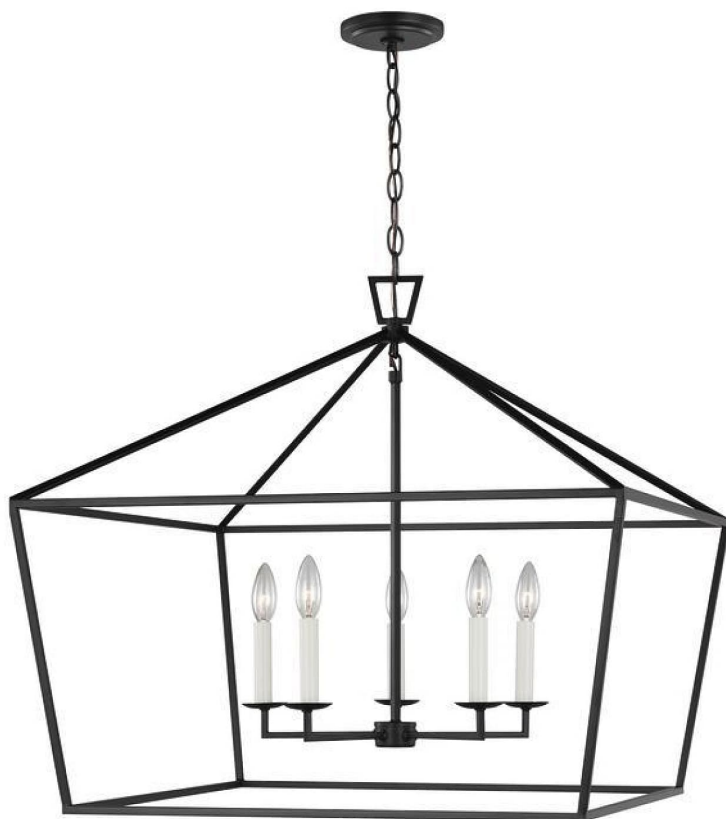

Спецификация    Артикул: 5692605-112

Подвесной светильник

## Dianna Five Light Wide

дизайнер: Sea Gull Collection

Длина: 71.1 см

Ширина: 71.1 см

Высота: 63.5 см

Общая высота: 250.8 см

Навес: D 12.7см H 1.91см Round

Цоколь: 5 - Candelabra - Torpedo

Форма лампы: Torpedo(not included)

Мощность: 60W

Световой поток: N/A

Рейтинг: Damp Rated

Отделка: Черная полночь

VISUAL COMFORT & Co.

spb LIGHTING

Санкт-Петербург, Академика Павлова д. 6 к. 1,