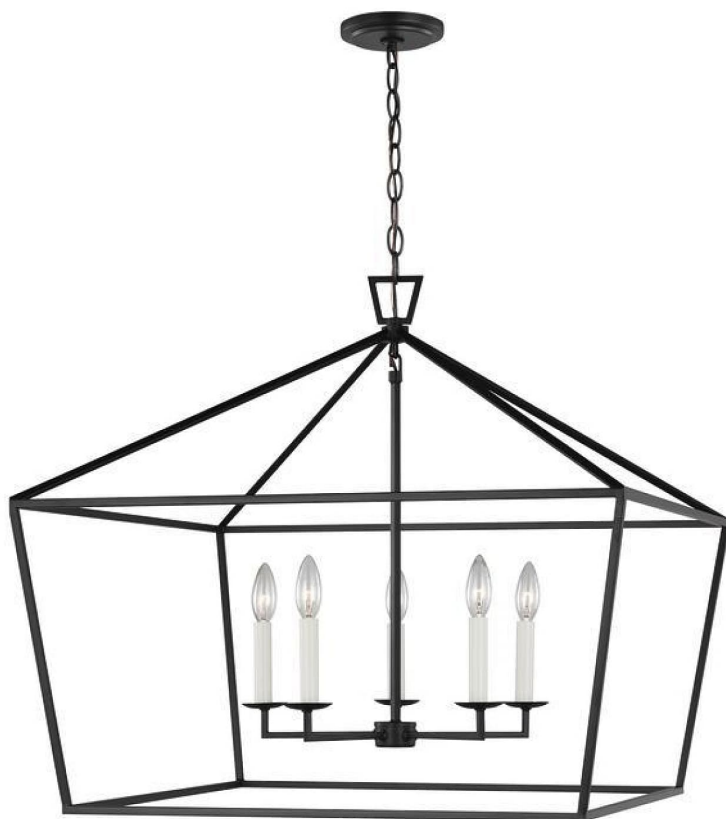

Спецификация Артикул: 5692605-112

Подвесной светильник

Dianna Five Light Wide

дизайнер: Sea Gull Collection

Длина: 71.1 см

Ширина: 71.1 см

Высота: 63.5 см

Общая высота: 250.8 см

Навес: D 12.7см H 1.91см Round

Цоколь: 5 - Candelabra - Torpedo

Форма лампы: Torpedo(not included)

Мощность: 60W

Световой поток: N/A

Рейтинг: Damp Rated

Отделка: Черная полночь

VISUAL COMFORT & Co.