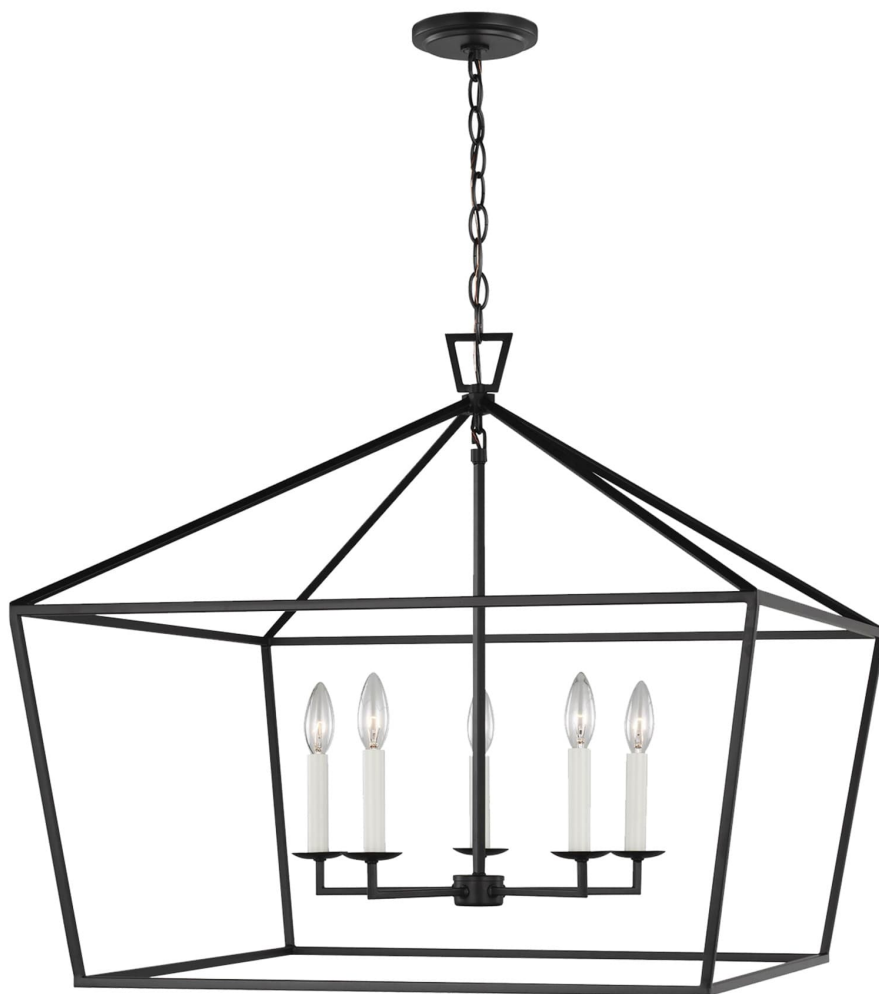

Спецификация Артикул: 5692605EN-112

Подвесной светильник
Dianna Five Light Wide

дизайнер: Sea Gull Collection

Длина: 71.1 см

Ширина: 71.1 см

Высота: 63.5 см

Общая высота: 250.8 см

Навес: D 12.7см H 1.91см Round

Цоколь: 5 - Candelabra - Torpedo

Форма лампы: Torpedo(not included)

Мощность: 60W

Световой поток: N/A

Рейтинг: Damp Rated

Отделка: Черная полночь

Тип ламп: Светодиодные лампы в комплекте

VISUAL COMFORT & Co.