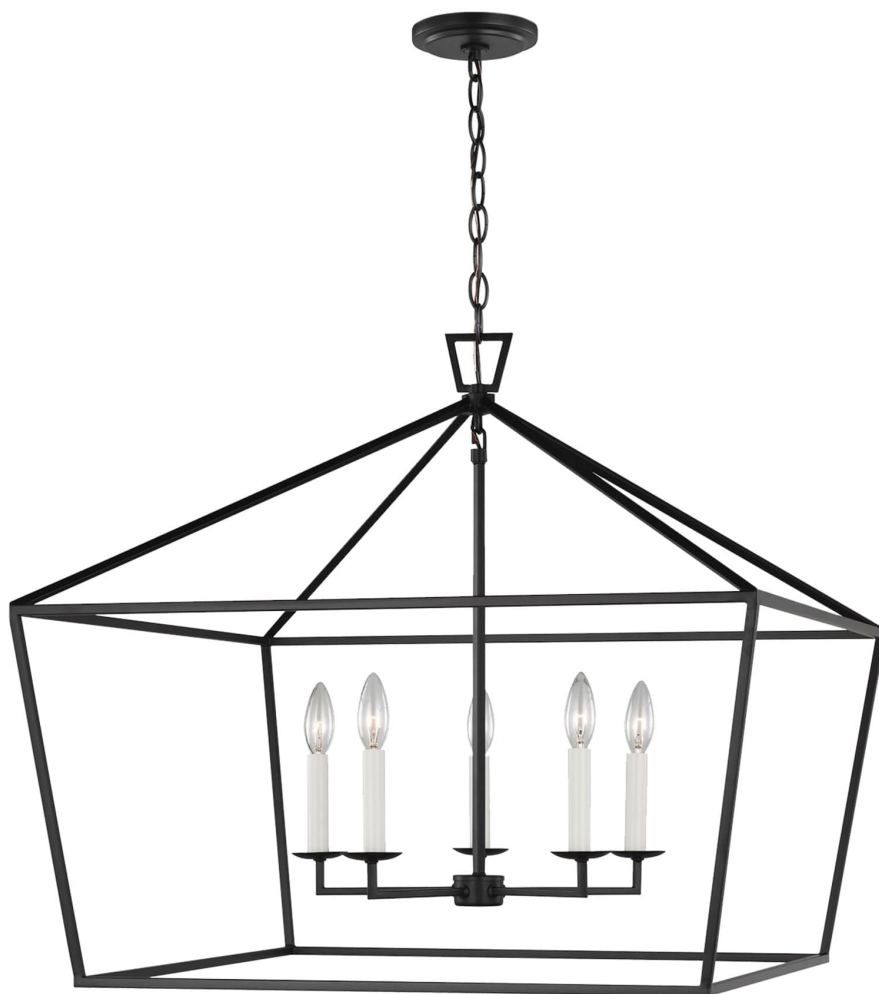

Спецификация Артикул: 5692605EN-112

Подвесной светильник

Dianna Five Light Wide

дизайнер: Sea Gull Collection

Длина: 71.1 см

Ширина: 71.1 см

Высота: 63.5 см

Общая высота: 250.8 см

Навес: D 12.7см H 1.91см Round

Цоколь: 5 - Candelabra - Torpedo

Форма лампы: Torpedo(not included)

Мощность: 60W

Световой поток: N/A

Рейтинг: Damp Rated

Отделка: Черная полночь

Тип ламп: Светодиодные лампы в комплекте