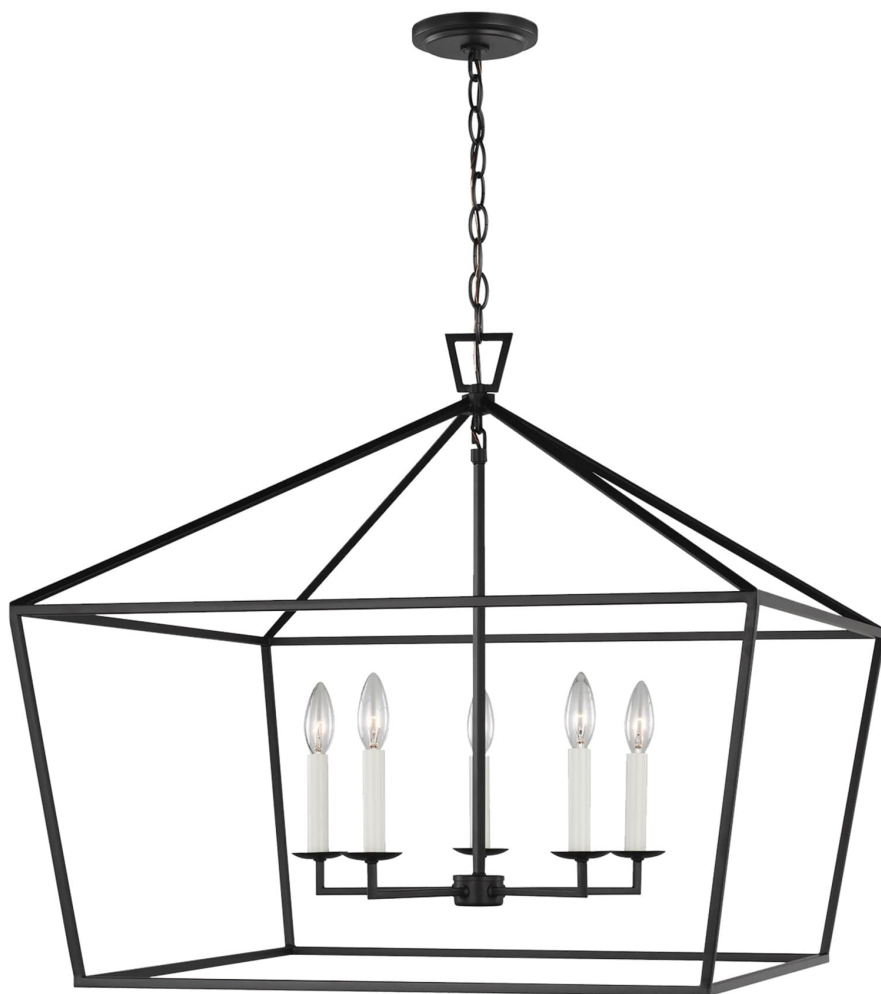

Спецификация Артикул: 5692605EN-112

Подвесной светильник
Dianna Five Light Wide

дизайнер: Sea Gull Collection

Длина: 71.1 см

Ширина: 71.1 см

Высота: 63.5 см

Общая высота: 250.8 см

Навес: D 12.7см H 1.91см Round

Цоколь: 5 - Candelabra - Torpedo

Форма лампы: Torpedo(not included)

Мощность: 60W

Световой поток: N/A

Рейтинг: Damp Rated

Отделка: Черная полночь

Тип ламп: Светодиодные лампы в комплекте

VISUAL COMFORT & Co.