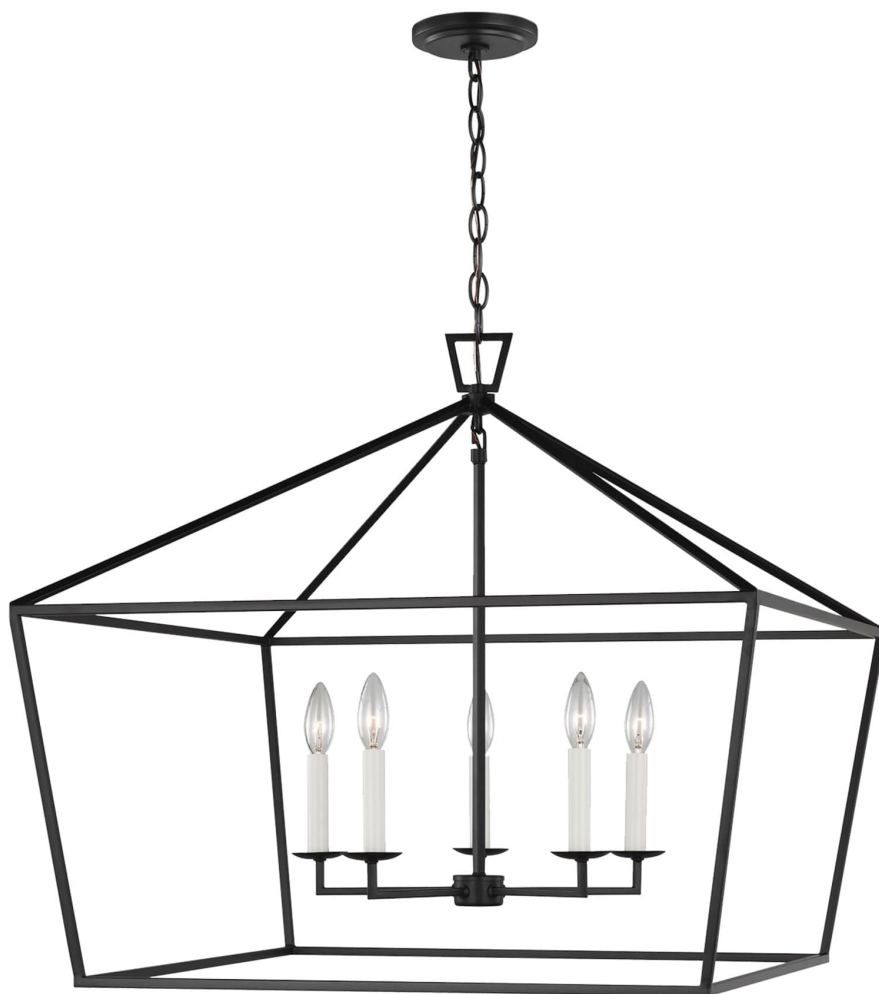

Спецификация    Артикул: 5692605EN-112

Подвесной светильник

## Dianna Five Light Wide

дизайнер: Sea Gull Collection

Длина: 71.1 см

Ширина: 71.1 см

Высота: 63.5 см

Общая высота: 250.8 см

Навес: D 12.7см H 1.91см Round

Цоколь: 5 - Candelabra - Torpedo

Форма лампы: Torpedo(not included)

Мощность: 60W

Световой поток: N/A

Рейтинг: Damp Rated

Отделка: Черная полночь

Тип ламп: Светодиодные лампы в комплекте

VISUAL COMFORT & Co.

spb LIGHTING