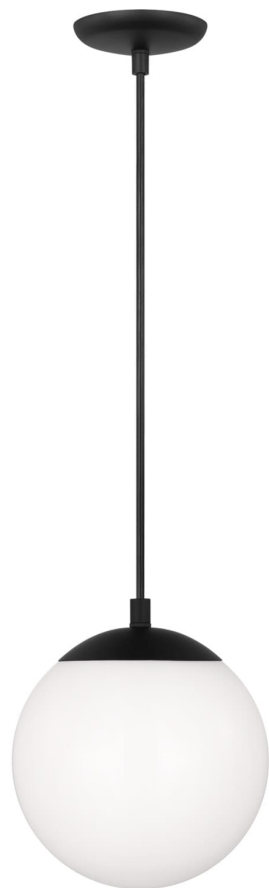

Спецификация Артикул: 6018-112

Подвесной светильник

Leo Mini Globe

дизайнер: Sea Gull Collection

Диаметр: 20.3 см

Общая высота: 142.2 см

Высота: 21.6 см

Навес: D:12.7см DP:2.54см

Цоколь: 1 - Medium - A19

Отделка: Черная полночь

Тип ламп: Лампы в комплект не входят

Материал абажура: Белое стекло

VISUAL COMFORT & Co.

spb LIGHTING

Санкт-Петербург, Академика Павлова д. 6 к. 1,

ежедневно 10:00 – 20:00