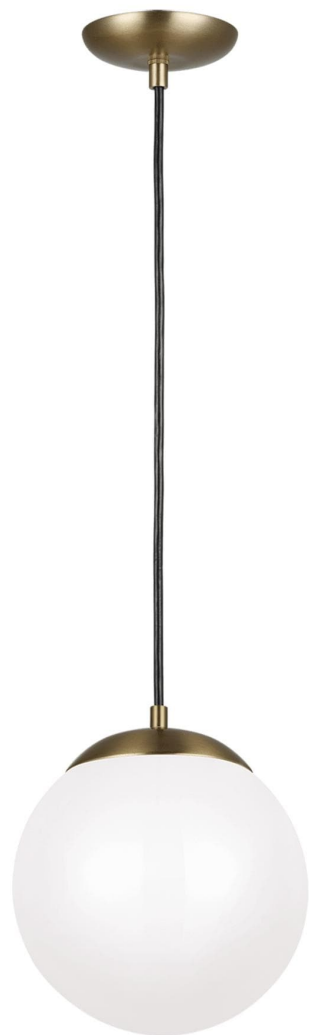

Спецификация Артикул: 602093S-848

Подвесной светильник

Leo Small Globe

дизайнер: Sea Gull Collection

Диаметр: 25.4 см

Общая высота: 147.3 см

Высота: 27.3 см

Навес: D:12.7см DP:2.54см

Цоколь: 1 - Medium - A19

Отделка: Атласная бронза

Материал абажура: Opal Glass

Лампы: Integrated LED

VISUAL COMFORT & Co.

spb LIGHTING

Санкт-Петербург, Академика Павлова д. 6 к. 1,

ежедневно 10:00 – 20:00