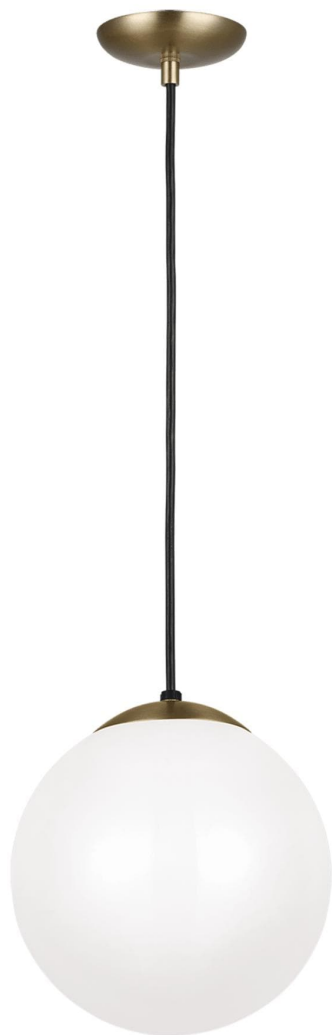

Спецификация    Артикул: 6020EN3-848

Подвесной светильник

## Leo Small Globe

дизайнер: Sea Gull Collection

Диаметр: 25.4 см

Общая высота: 147.3 см

Высота: 27.3 см

Навес: D:12.7см DP:2.54см

Цоколь: 1 - Medium - A19

Отделка: Атласная бронза

Материал абажура: Opal Glass

Лампы: LED Bulb(s) Included - Cool

VISUAL COMFORT & CO.

spb LIGHTING

Санкт-Петербург, Академика Павлова д. 6 к. 1,

ежедневно 10:00 – 20:00

sales@spblighting.ru

+7 812 4678 588