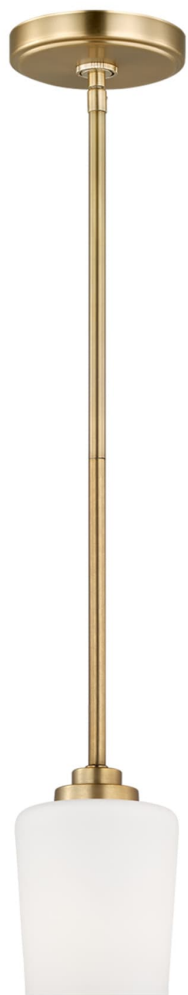

Спецификация Артикул: 6102801EN3-848

Подвесной светильник

Windom One Light Mini

дизайнер: Sea Gull Collection

Диаметр: 10.8 см

Высота: 14.9 см

Общая высота: 128 см

Навес: D 12.7см H 2.22см Round

Цоколь: 1 - Medium - A19

Форма лампы: A19(not included)

Мощность: 75W

Световой поток: N/A

Рейтинг: Damp Rated

Отделка: Атласная латунь

Тип ламп: Светодиодные лампы в комплекте

VISUAL COMFORT & Co.