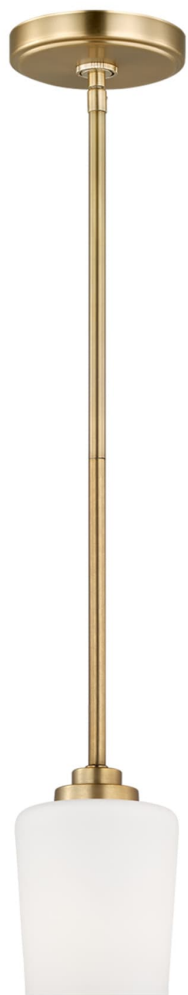

Спецификация    Артикул: 6102801EN3-848

Подвесной светильник

## Windom One Light Mini

дизайнер: Sea Gull Collection

Диаметр: 10.8 см

Высота: 14.9 см

Общая высота: 128 см

Навес: D 12.7см H 2.22см Round

Цоколь: 1 - Medium - A19

Форма лампы: A19(not included)

Мощность: 75W

Световой поток: N/A

Рейтинг: Damp Rated

Отделка: Атласная латунь

Тип ламп: Светодиодные лампы в комплекте

VISUAL COMFORT & Co.

spb LIGHTING

Санкт-Петербург, Академика Павлова д. 6 к. 1,